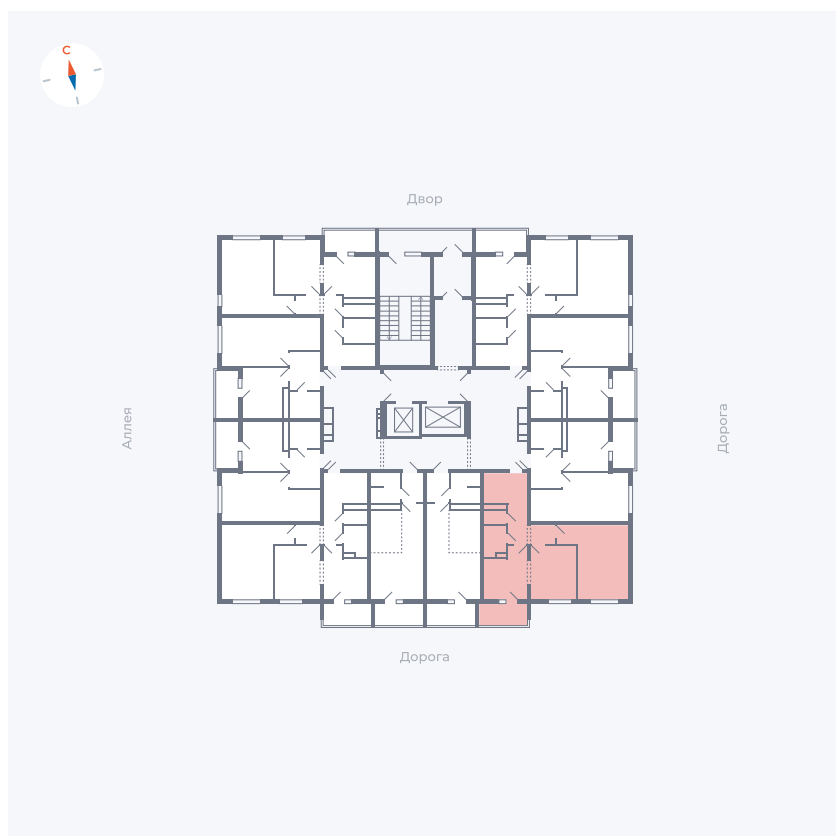

# Квартира 93

Квартал 44.2 / Дом 4 / Секция 1 / Этаж 10

Комнат	2
Площадь	49.6 м <sup>2</sup>
Срок сдачи	IV кв. 2026
Вид из окна	Улица

## На этаже