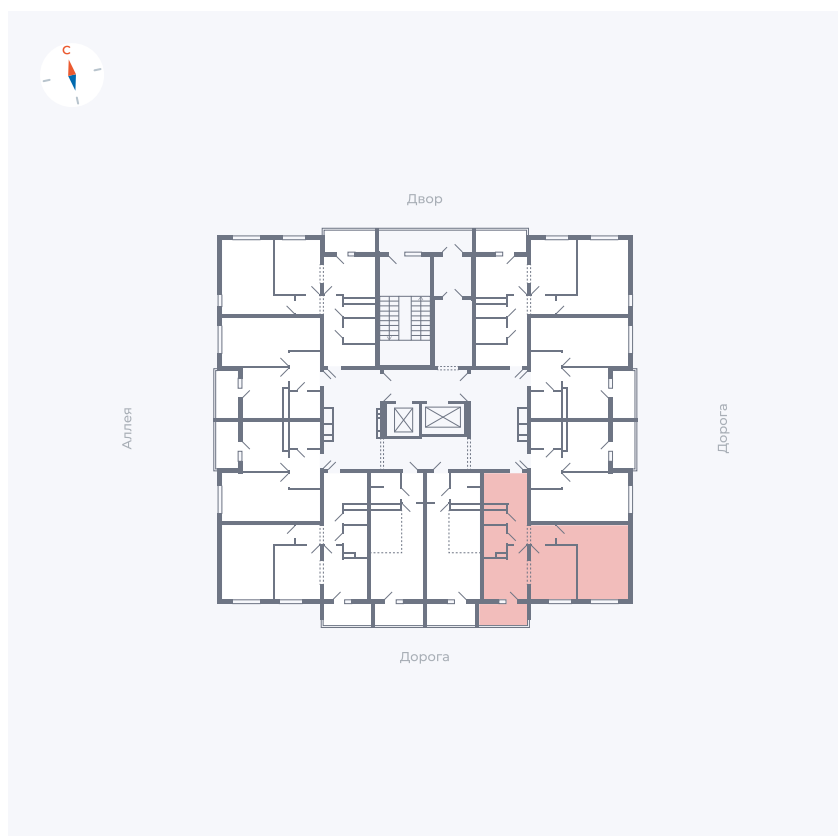

На этаже

Для заметок

Дата генерации: 16.10.2024