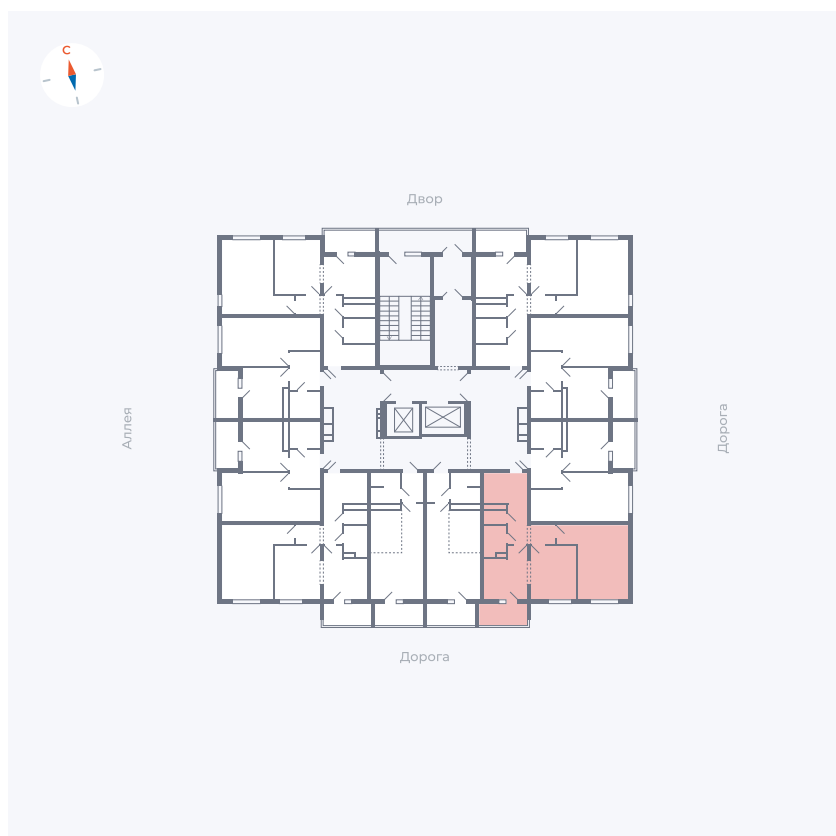

На этаже

Для заметок

Дата генерации: 22.12.2024