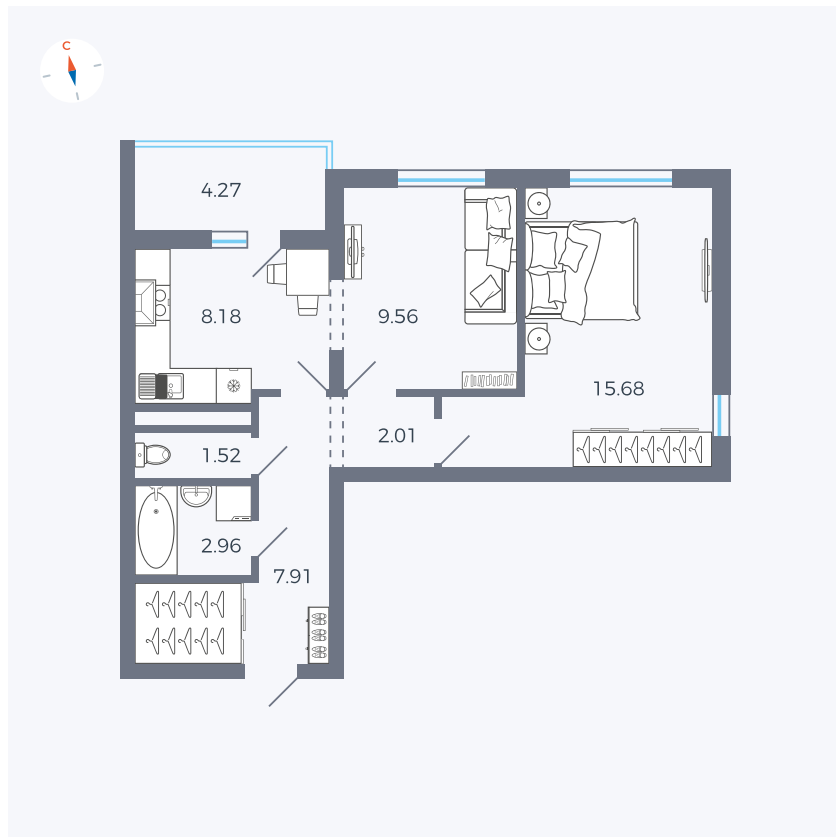

Планировка Тип 220

Квартира 90

Квартал 44.2 / Дом 4 / Секция 1 / Этаж 10

Комнат 2

Площадь 49.96 м²

Срок сдачи Дом сдан

Вид из окна Двор и улица

Отделка