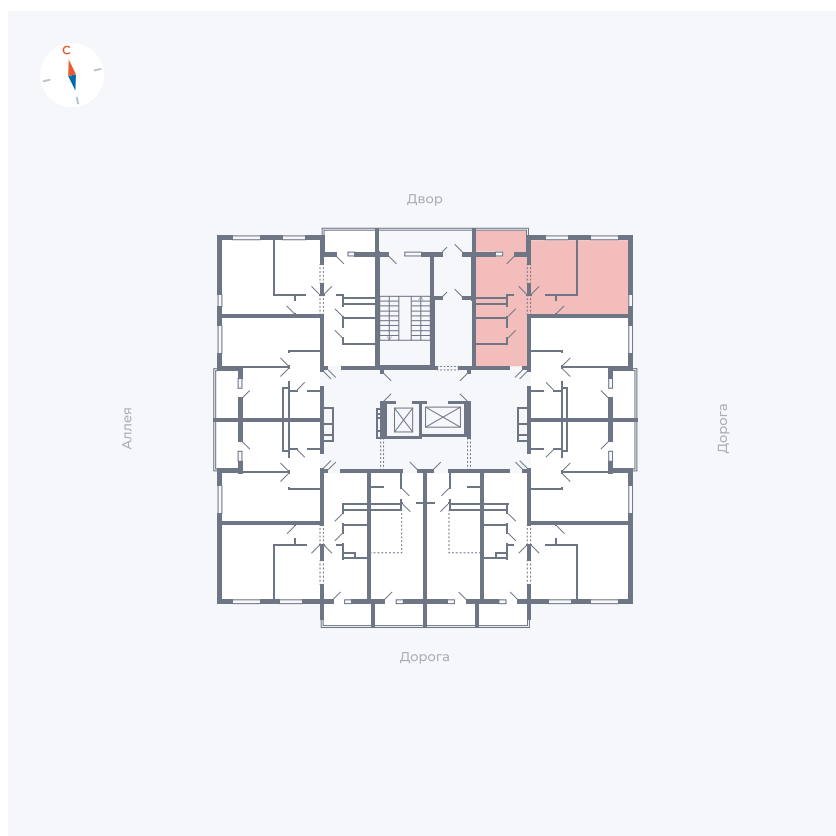

На этаже

Для заметок

Дата генерации: 30.06.2026