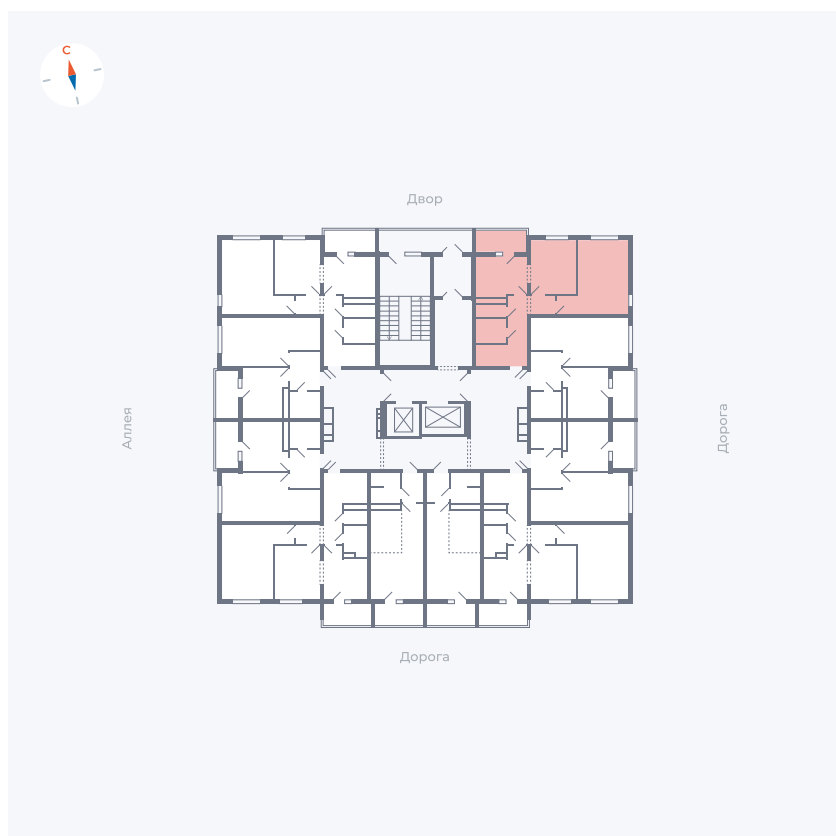

На этаже

Для заметок

Дата генерации: 08.04.2026