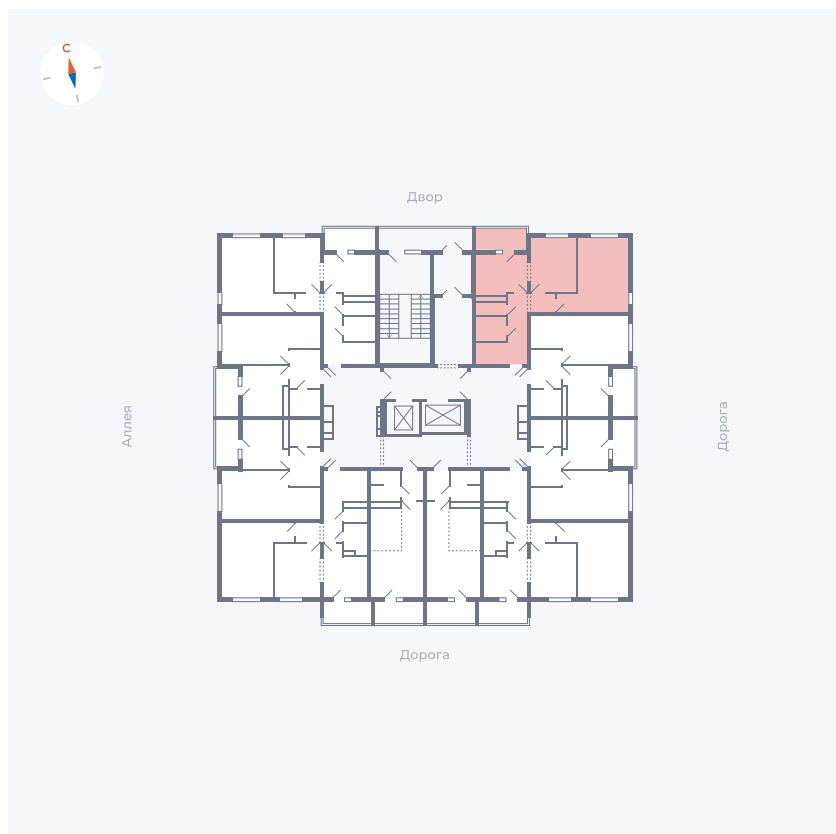

На этаже

Для заметок

Дата генерации: 04.04.2025