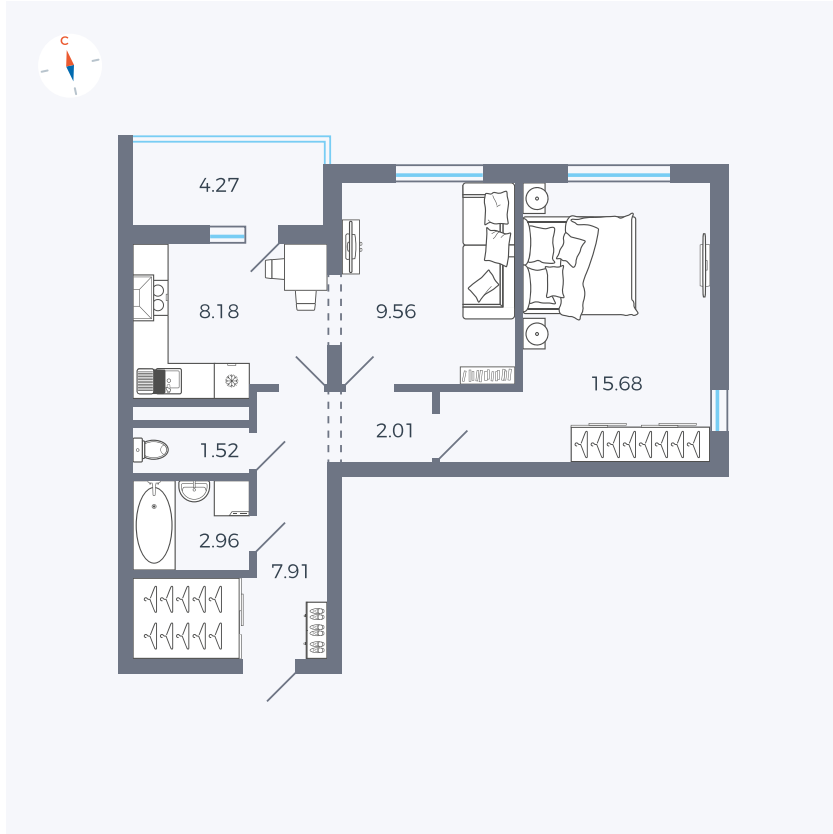

Планировка Тип 220

Квартира 90

Квартал 44.2 / Дом 4 / Секция 1 / Этаж 10

Комнат 2

Площадь 49.96 м²

Срок сдачи IV кв. 2026

Вид из окна Двор и улица

Отделка