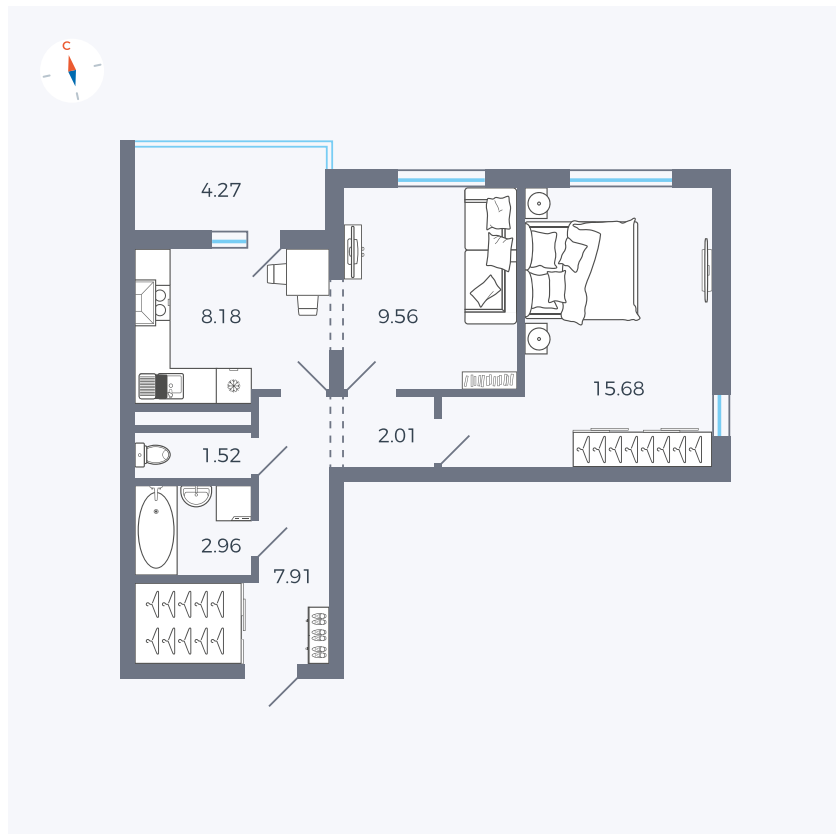

Планировка Тип 220

Квартира 90

Квартал 44.2 / Дом 4 / Секция 1 / Этаж 10

Комнат 2

Площадь 49.96 м²

Срок сдачи Дом сдан

Вид из окна Двор и улица

Отделка