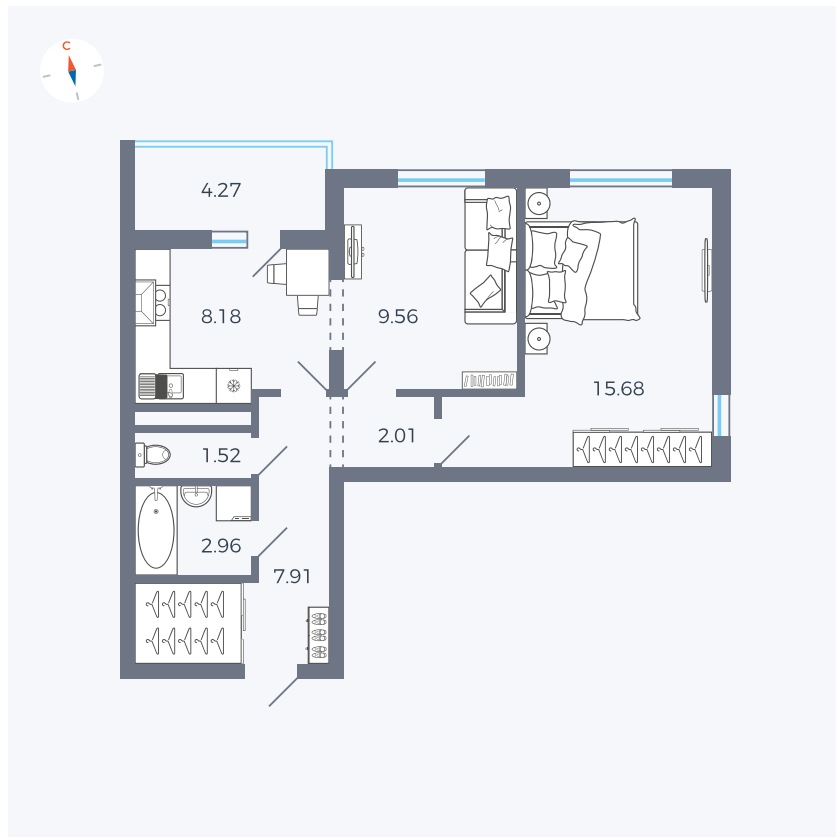

Планировка Тип 220

Квартира 90

Квартал 44.2 / Дом 4 / Секция 1 / Этаж 10

Комнат 2

Площадь 49.96 м²

Срок сдачи IV кв. 2026

Вид из окна Двор и улица

Отделка