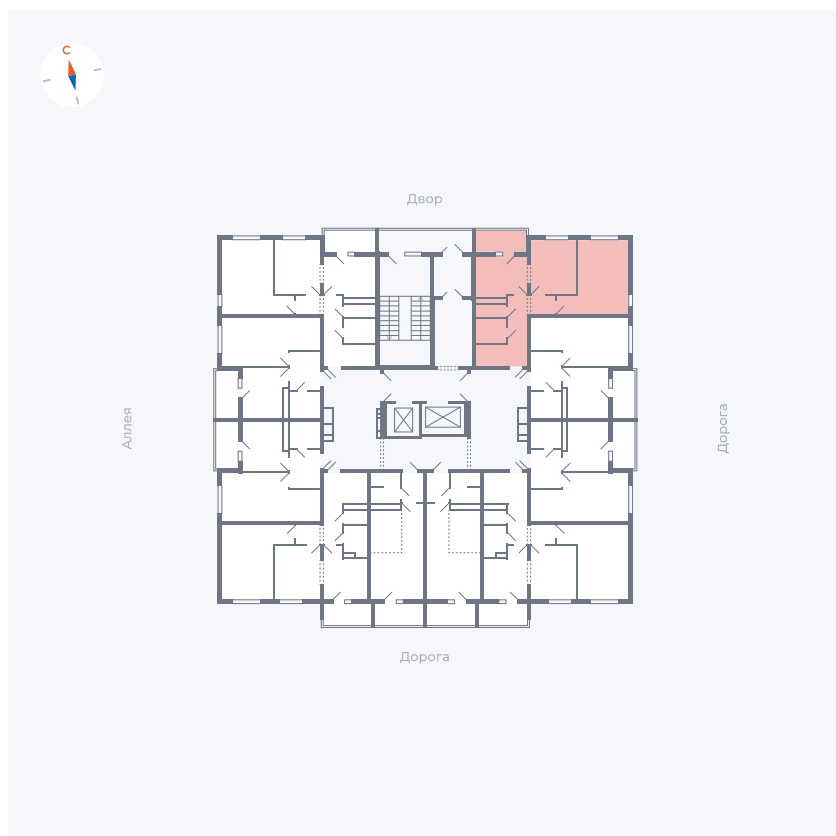

На этаже

Для заметок

Дата генерации: 23.02.2025