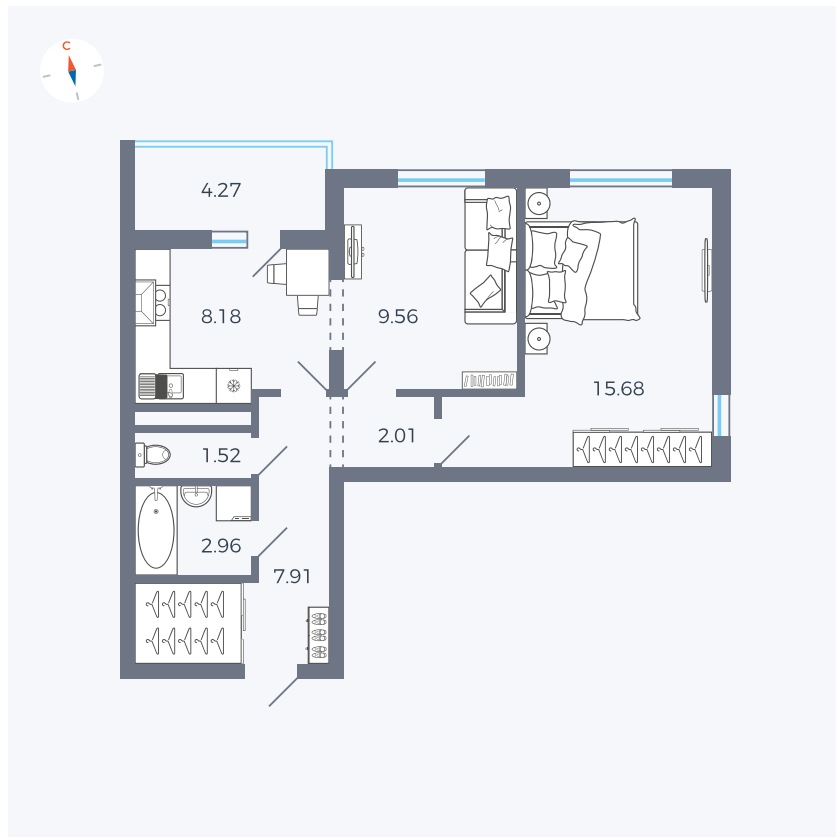

Планировка Тип 220

Квартира 90

Квартал 44.2 / Дом 4 / Секция 1 / Этаж 10

Комнат	2
Площадь	49.96 м ²
Срок сдачи	IV кв. 2026
Вид из окна	Двор и улица

Отделка

Цена: **0 Р**

Вы можете забронировать эту квартиру, или получить консультацию позвонив по номеру