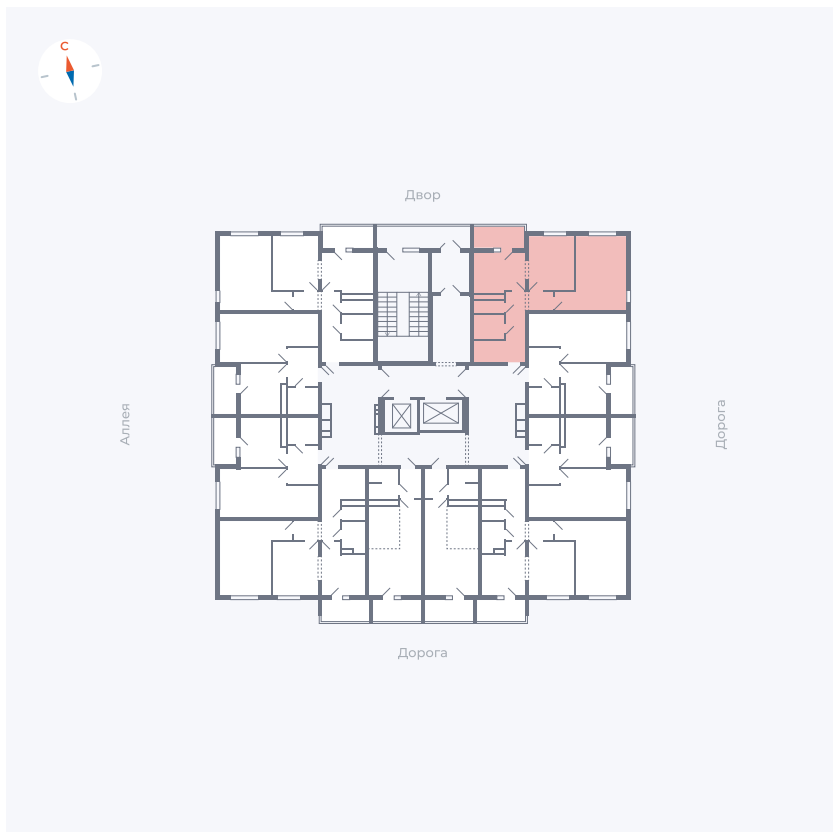

На этаже

Для заметок

Дата генерации: 24.11.2024