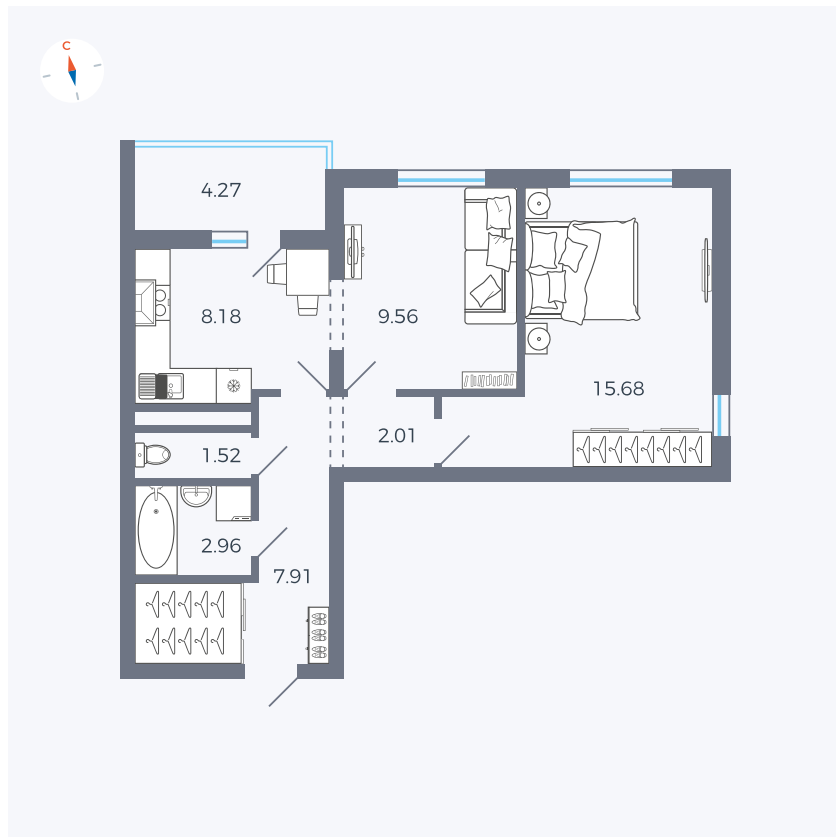

Планировка Тип 220

Квартира 90

Квартал 44.2 / Дом 4 / Секция 1 / Этаж 10

Комнат	2
Площадь	49.96 м ²
Срок сдачи	Дом сдан
Вид из окна	Двор и улица

Отделка

Цена: **0 Р**

Вы можете забронировать эту квартиру, или получить консультацию позвонив по номеру