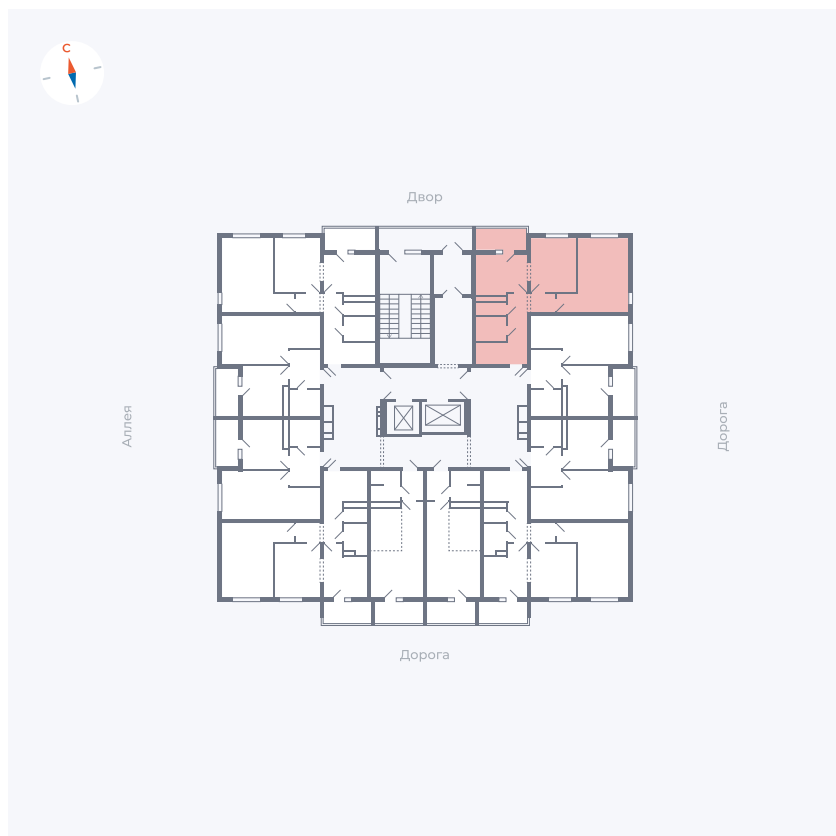

На этаже

Для заметок

Дата генерации: 30.06.2026