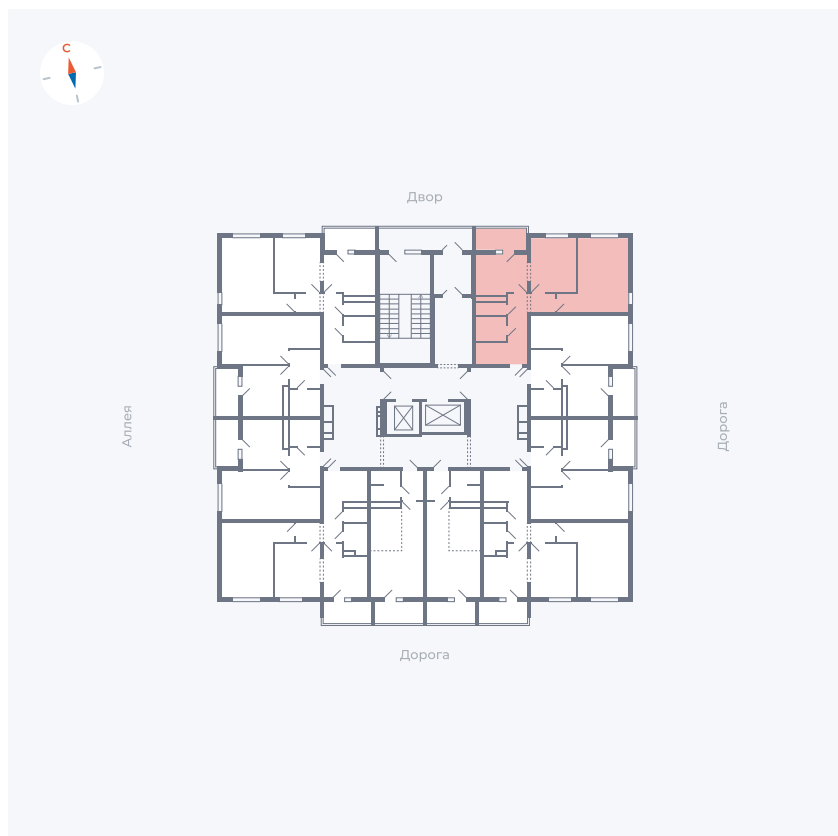

На этаже

Для заметок

Дата генерации: 09.01.2025