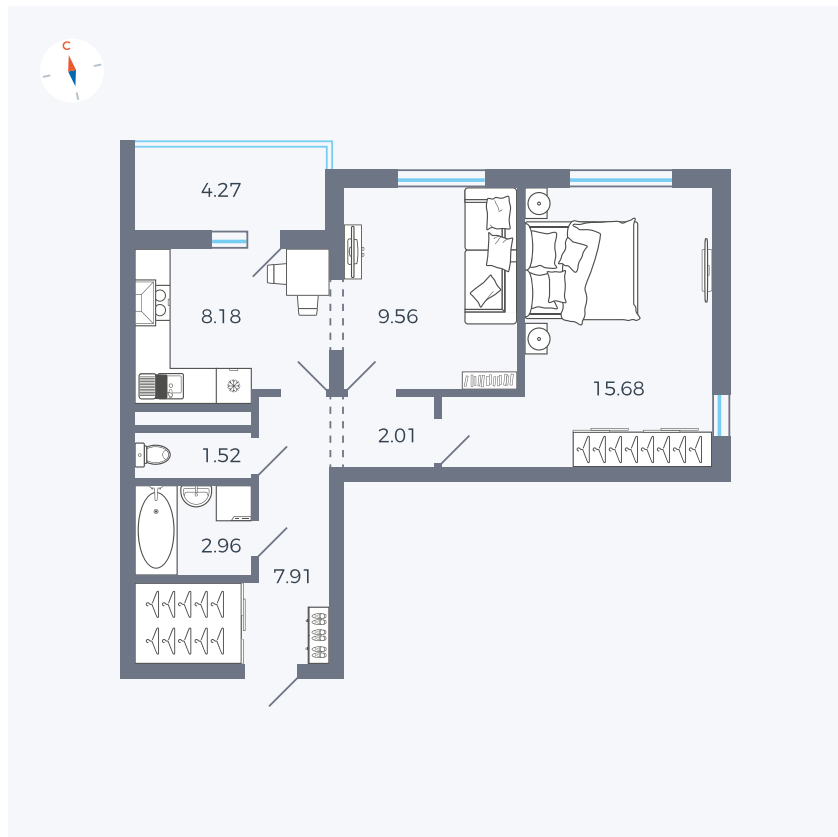

Планировка Тип 220

Квартира 90

Квартал 44.2 / Дом 4 / Секция 1 / Этаж 10

Комнат	2
Площадь	49.96 м ²
Срок сдачи	IV кв. 2026
Вид из окна	Двор и улица

Отделка

Цена: **0 Р**

Вы можете забронировать эту квартиру, или получить консультацию позвонив по номеру