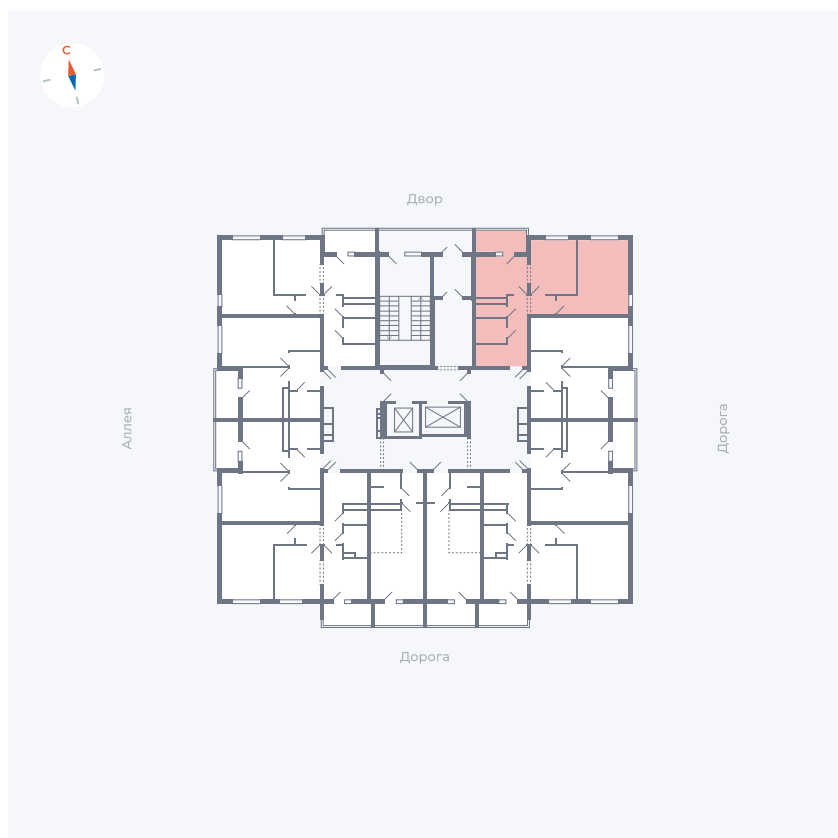

На этаже

Для заметок

Дата генерации: 08.04.2026