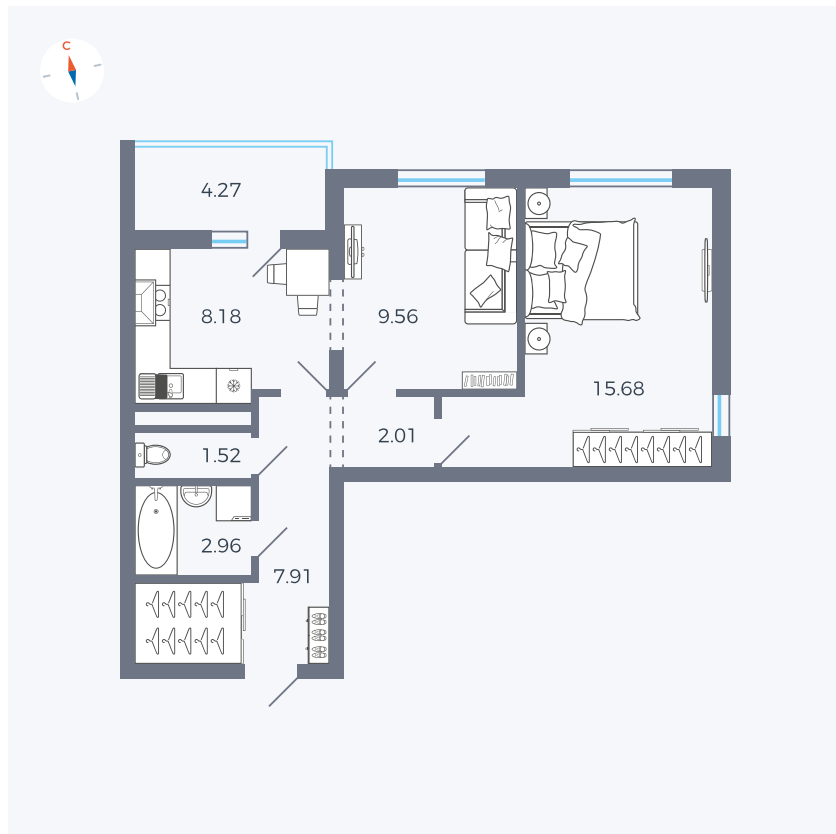

Планировка Тип 220

Квартира 90

Квартал 44.2 / Дом 4 / Секция 1 / Этаж 10

Комнат	2
Площадь	49.96 м ²
Срок сдачи	IV кв. 2026
Вид из окна	Двор и улица

Отделка

Цена: **0 Р**

Вы можете забронировать эту квартиру, или получить консультацию позвонив по номеру