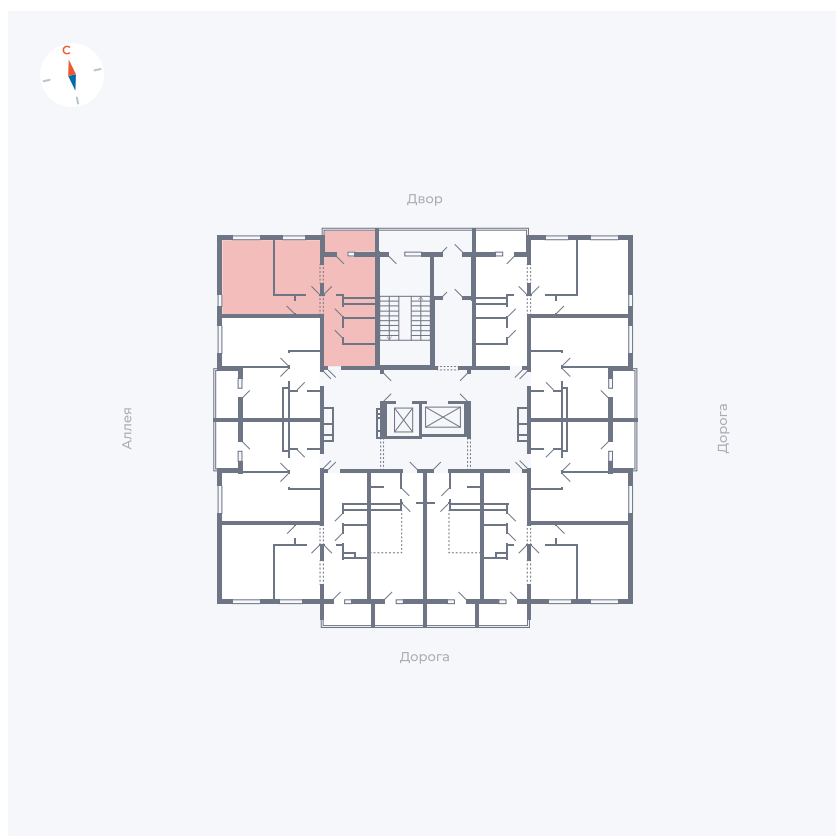

На этаже

Для заметок

Дата генерации: 16.10.2024