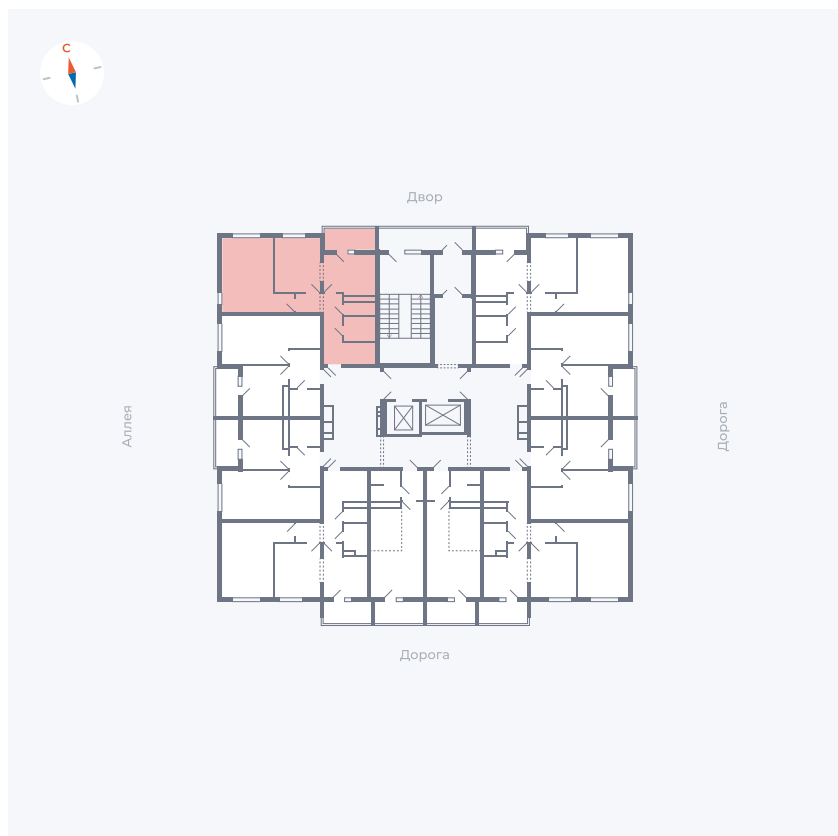

На этаже

Для заметок

Дата генерации: 23.12.2024