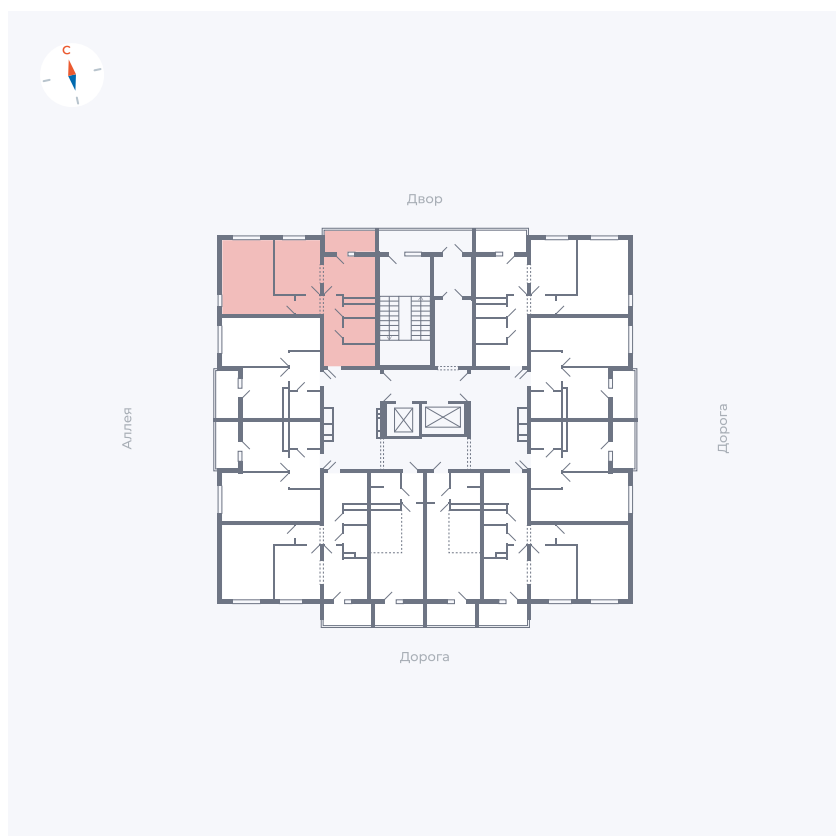

На этаже

Для заметок

Дата генерации: 23.02.2025