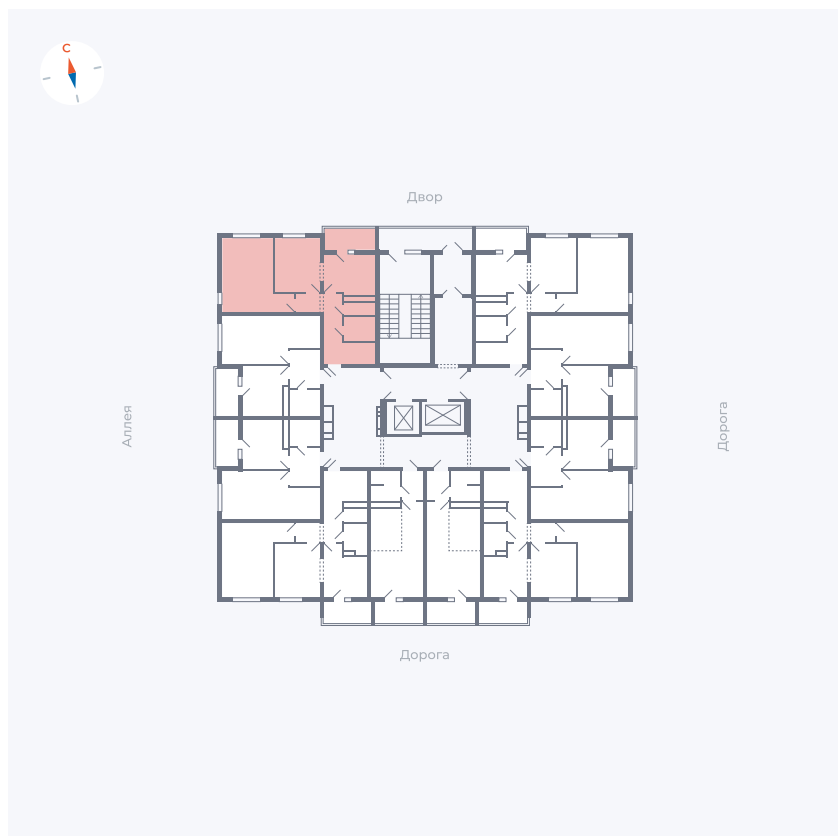

На этаже

Для заметок

Дата генерации: 22.12.2024