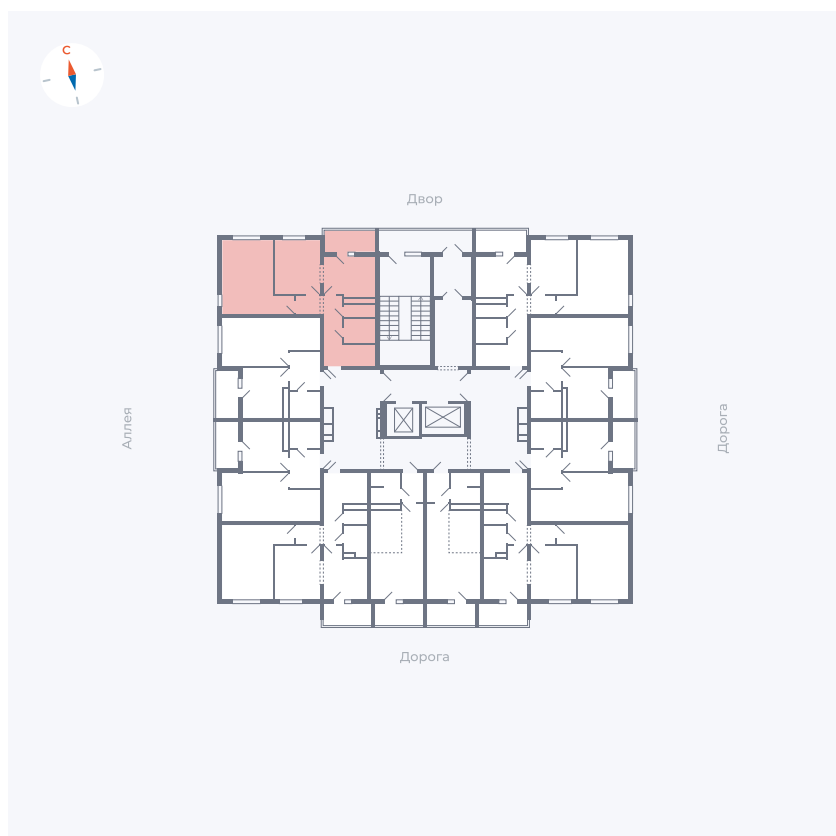

На этаже

Для заметок

Дата генерации: 04.04.2025