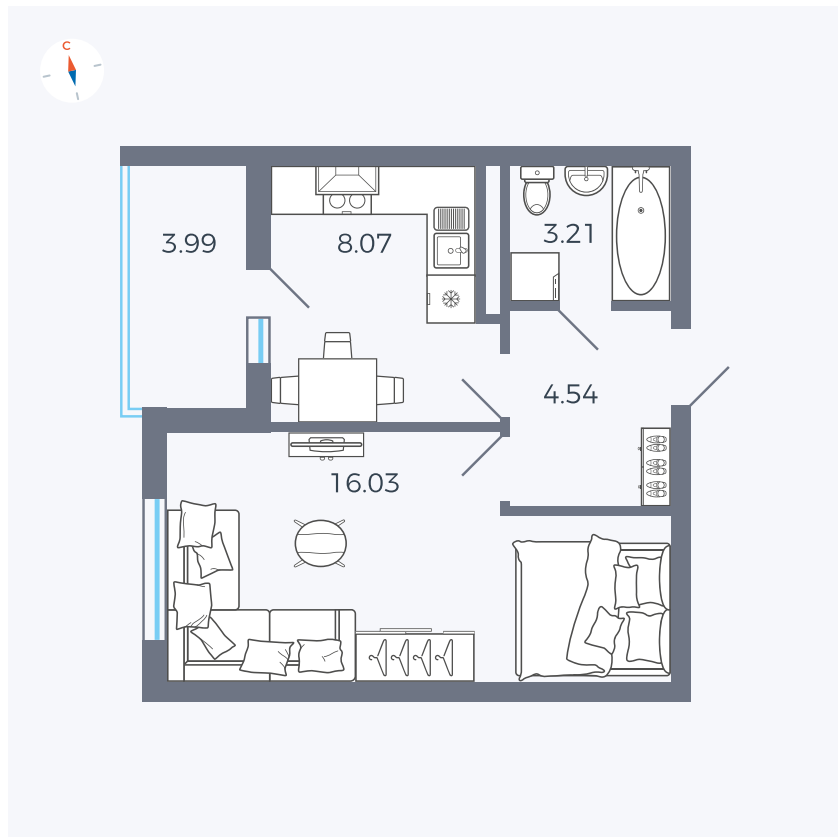

Планировка Тип 114

Квартира 157

Квартал 44.2 / Дом 4 / Секция 1 / Этаж 16

Комнат	1
Площадь	33.85 м ²
Срок сдачи	Дом сдан
Вид из окна	Аллея

Отделка

Цена:

0 Р

Вы можете забронировать эту квартиру, или получить консультацию позвонив по номеру