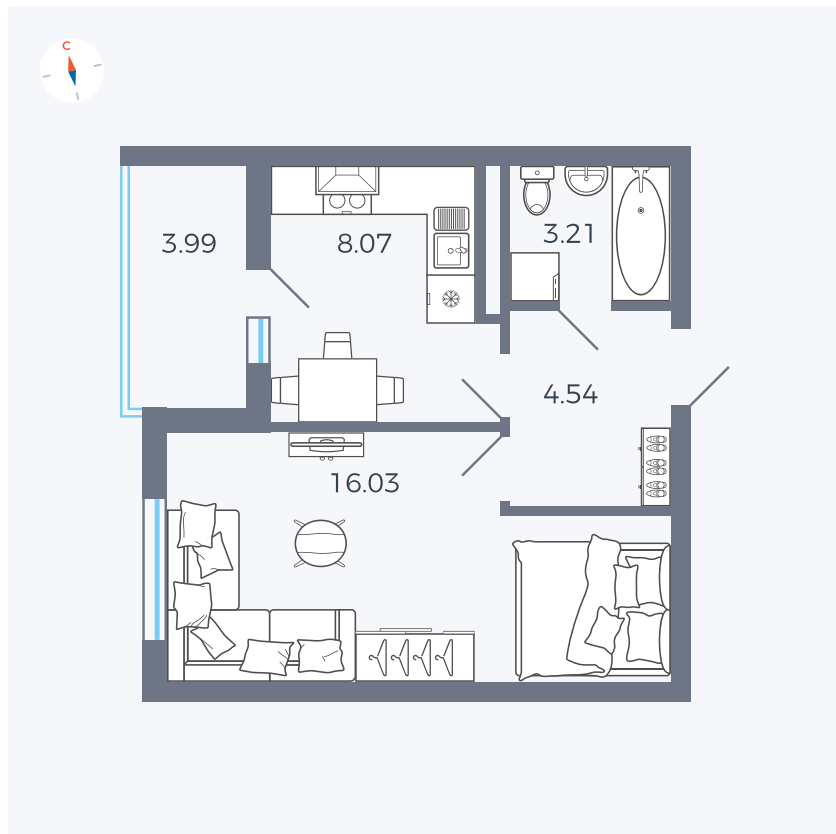

Планировка Тип 114

# Квартира 157

Квартал 44.2 / Дом 4 / Секция 1 / Этаж 16

Комнат	1
Площадь	33.85 м <sup>2</sup>
Срок сдачи	Дом сдан
Вид из окна	Аллея