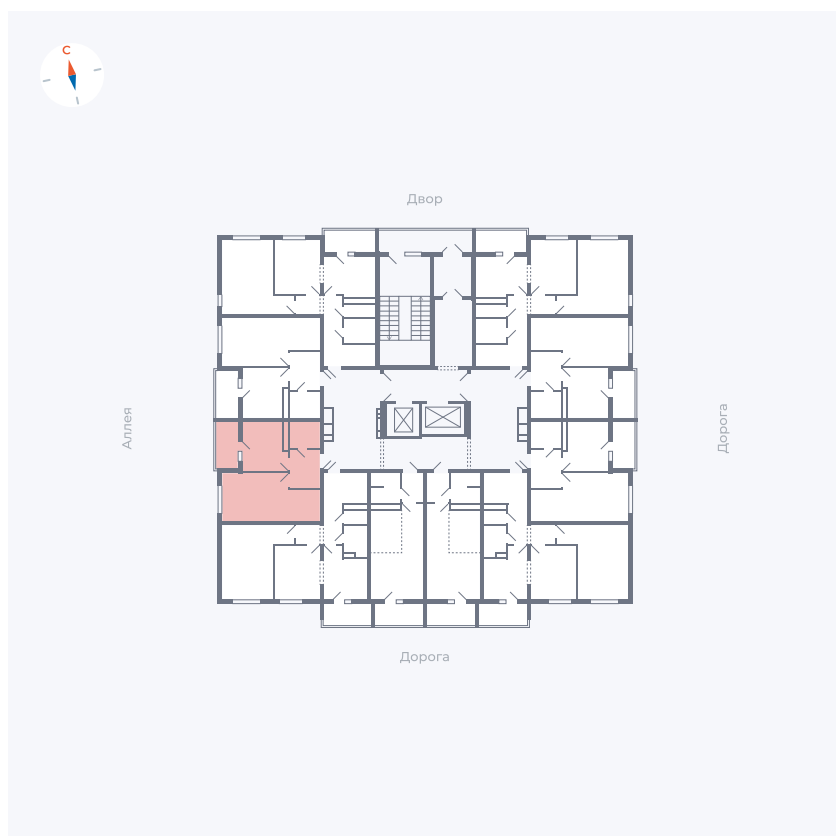

На этаже

Для заметок

Дата генерации: 27.04.2026