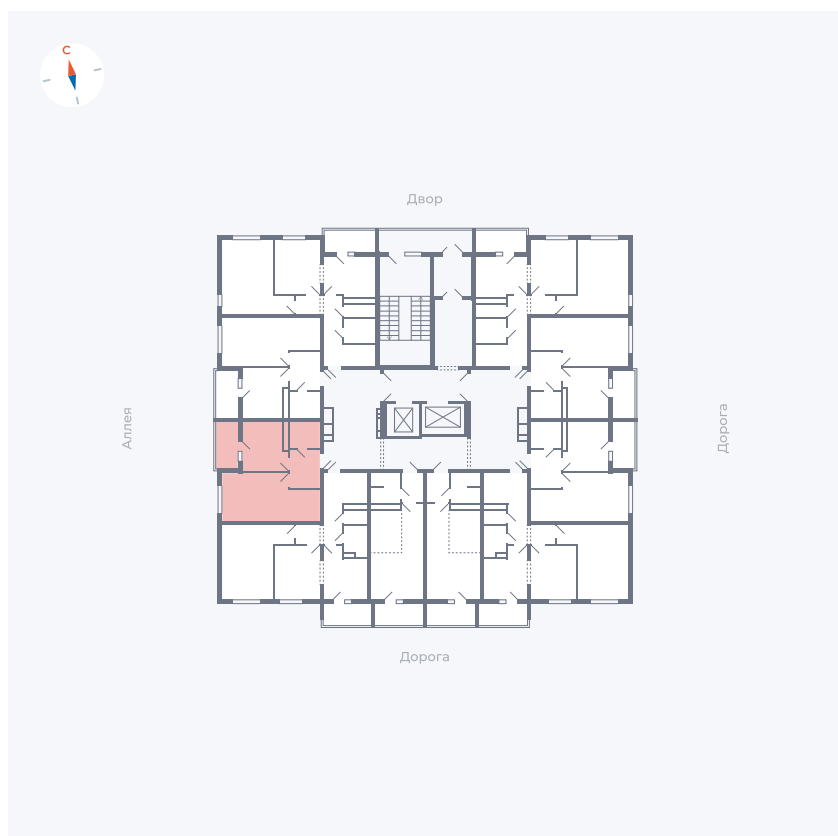

На этаже

Для заметок

Дата генерации: 22.11.2024