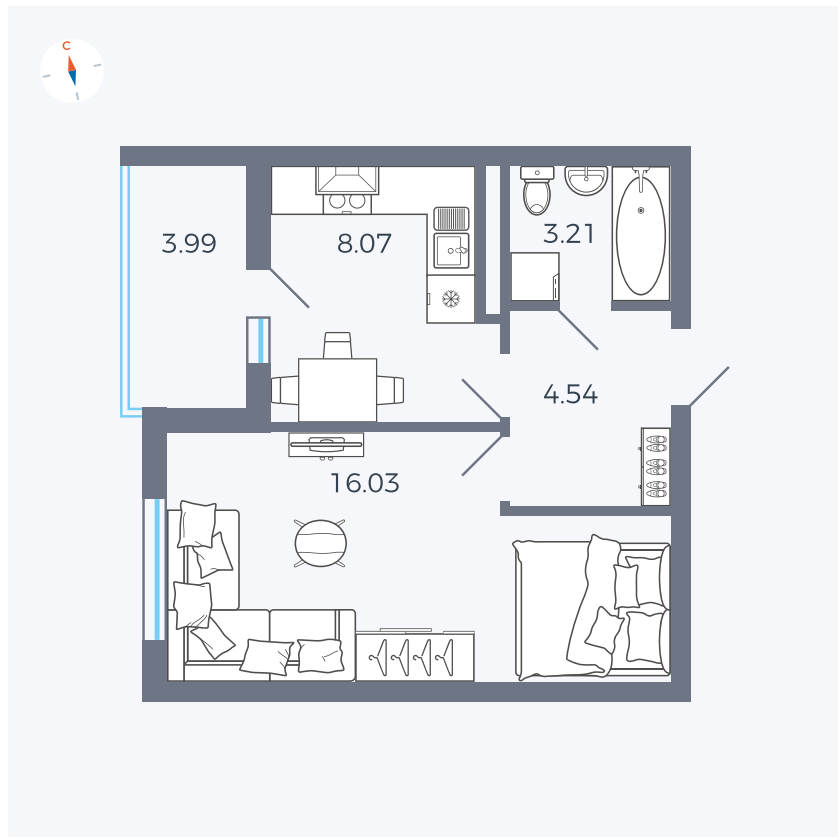

Планировка Тип 114

Квартира 157

Квартал 44.2 / Дом 4 / Секция 1 / Этаж 16

Комнат 1

Площадь 33.85 м²

Срок сдачи IV кв. 2026

Вид из окна Аллея

Отделка