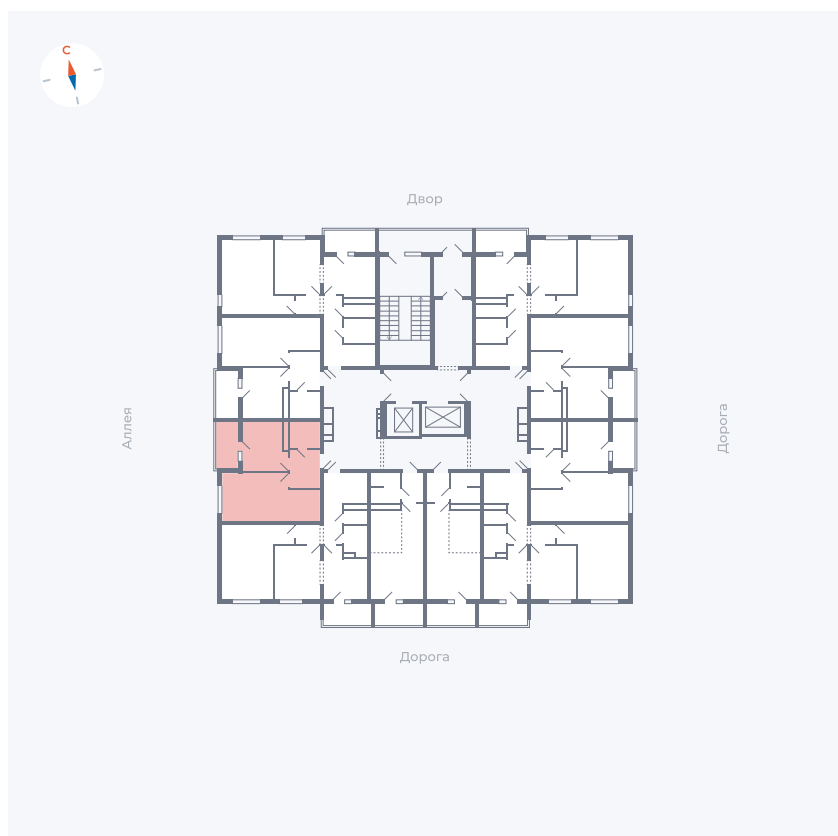

На этаже

Для заметок

Дата генерации: 22.01.2025