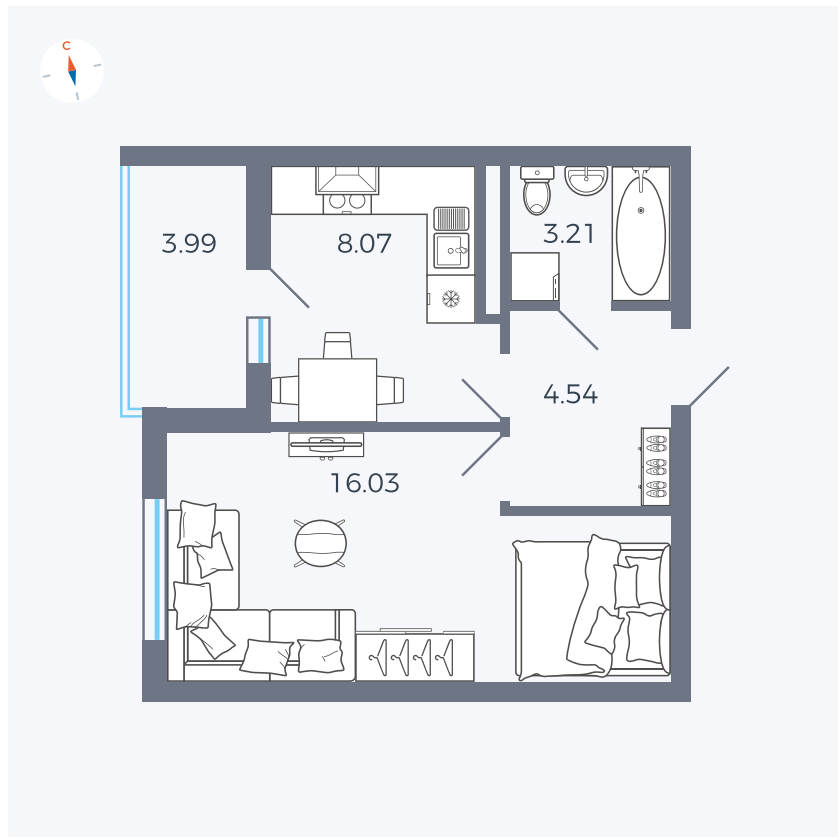

Планировка Тип 114

Квартира 157

Квартал 44.2 / Дом 4 / Секция 1 / Этаж 16

Комнат	1
Площадь	33.85 м ²
Срок сдачи	IV кв. 2026
Вид из окна	Аллея

Отделка

Цена: **0 Р**

Вы можете забронировать эту квартиру, или получить консультацию позвонив по номеру