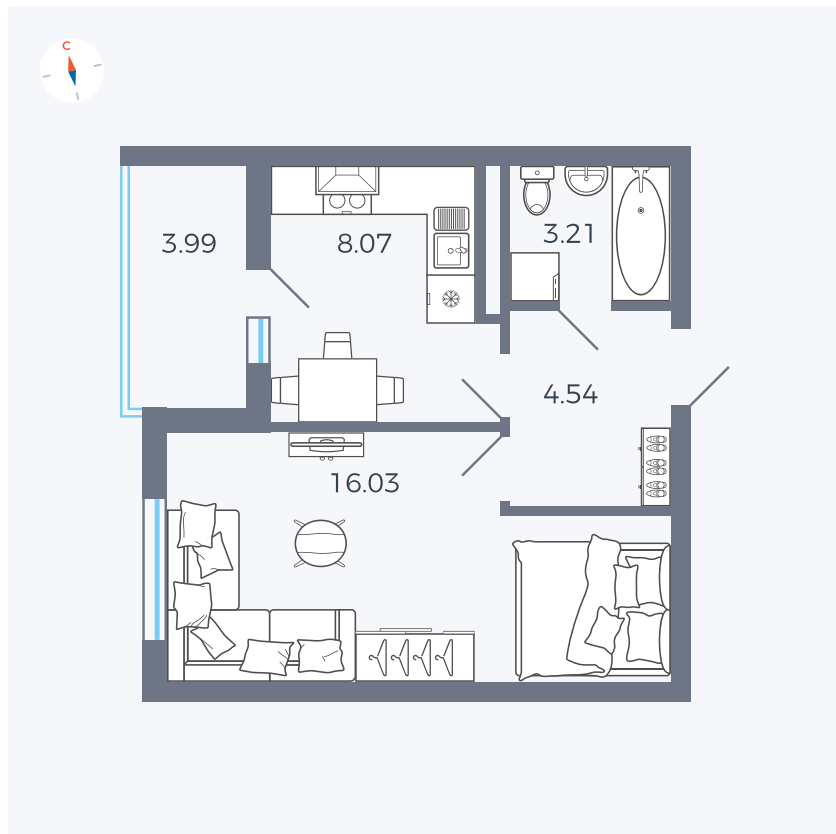

Планировка Тип 114

Квартира 157

Квартал 44.2 / Дом 4 / Секция 1 / Этаж 16

Комнат	1
Площадь	33.85 м ²
Срок сдачи	Дом сдан
Вид из окна	Аллея

Отделка

Цена: **0 Р**

Вы можете забронировать эту квартиру, или получить консультацию позвонив по номеру