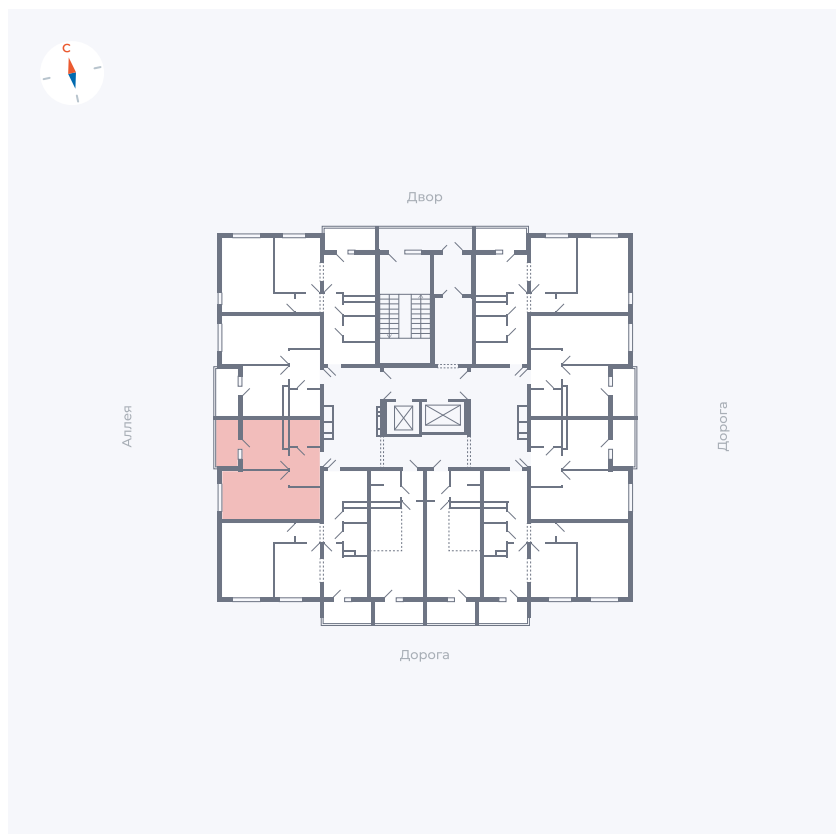

На этаже

Дата генерации: 16.10.2024