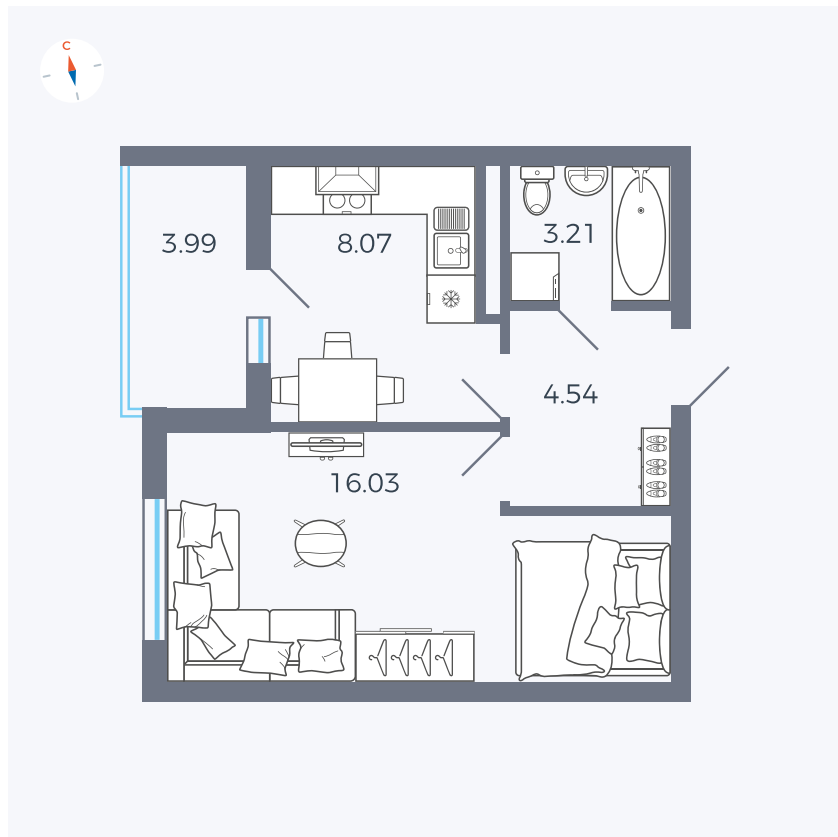

Планировка Тип 114

# Квартира 157

Квартал 44.2 / Дом 4 / Секция 1 / Этаж 16

Комнат ..... 1

Площадь ..... 33.85 м<sup>2</sup>

Срок сдачи ..... IV кв. 2026

Вид из окна ..... Аллея