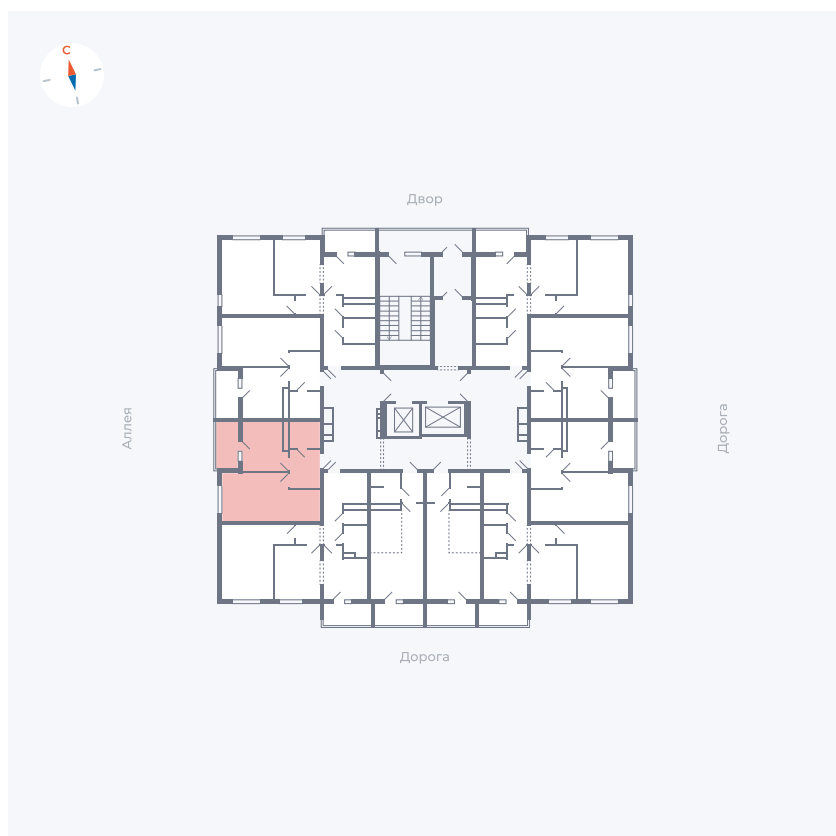

На этаже

Для заметок

Дата генерации: 06.04.2026