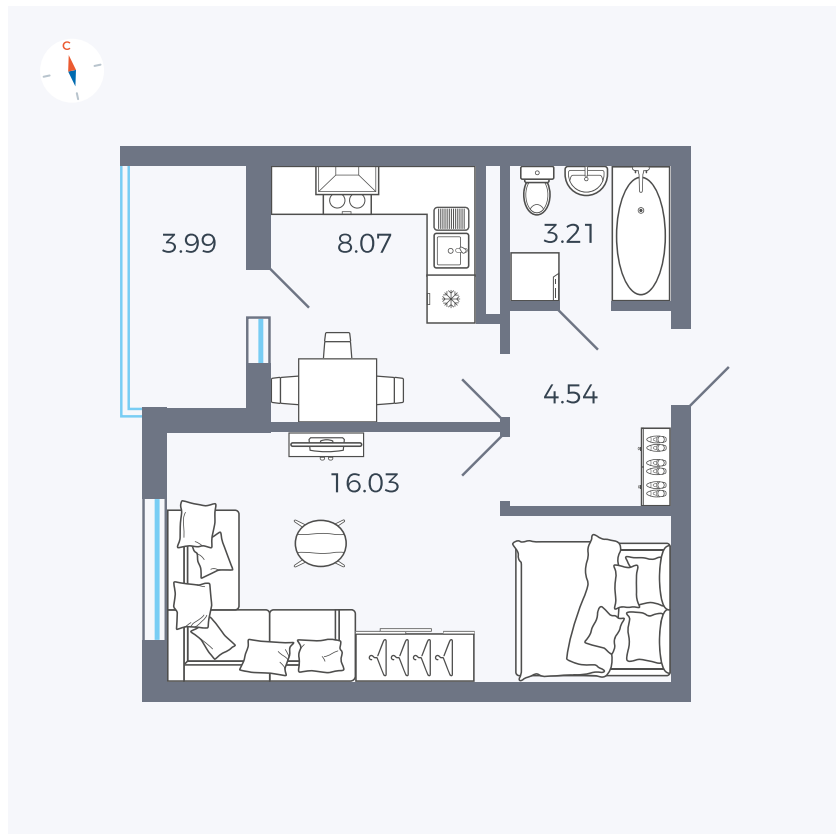

Планировка Тип 114

Квартира 157

Квартал 44.2 / Дом 4 / Секция 1 / Этаж 16

Комнат 1

Площадь 33.85 м²

Срок сдачи IV кв. 2026

Вид из окна Аллея

Отделка