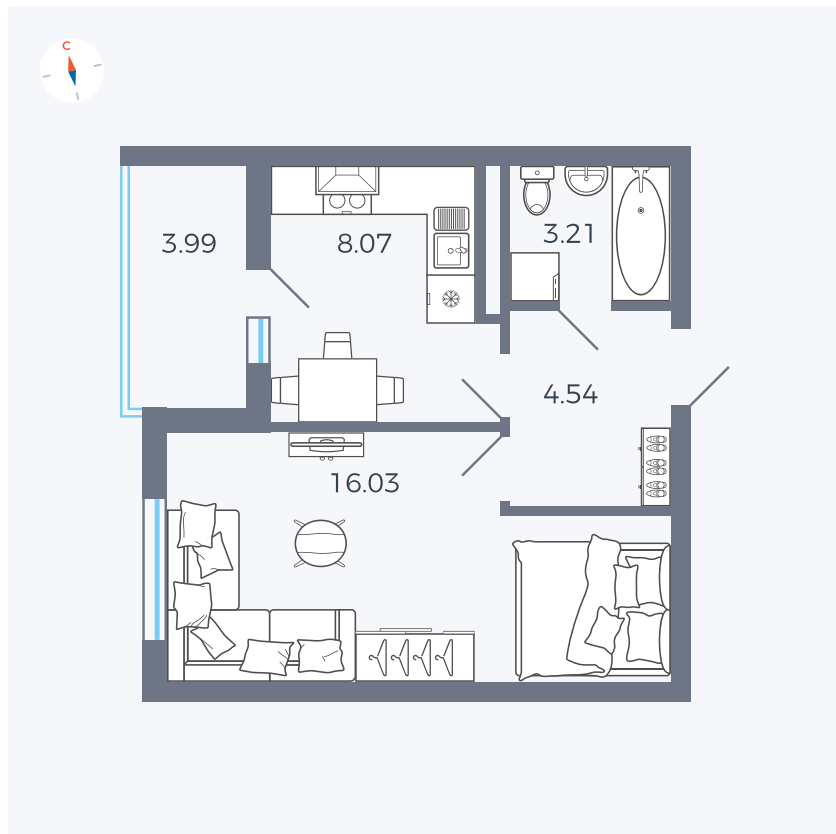

Планировка Тип 114

Квартира 157

Квартал 44.2 / Дом 4 / Секция 1 / Этаж 16

Комнат	1
Площадь	33.85 м ²
Срок сдачи	Дом сдан
Вид из окна	Аллея

Отделка

Цена:

0 Р

Вы можете забронировать эту квартиру, или получить консультацию позвонив по номеру