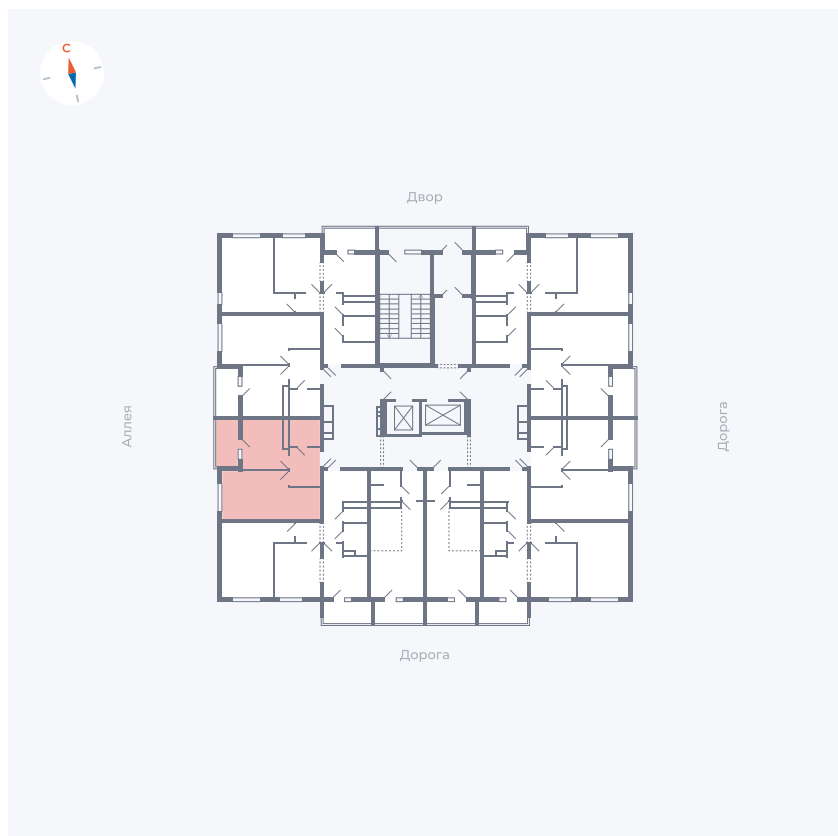

На этаже

Дата генерации: 04.04.2025