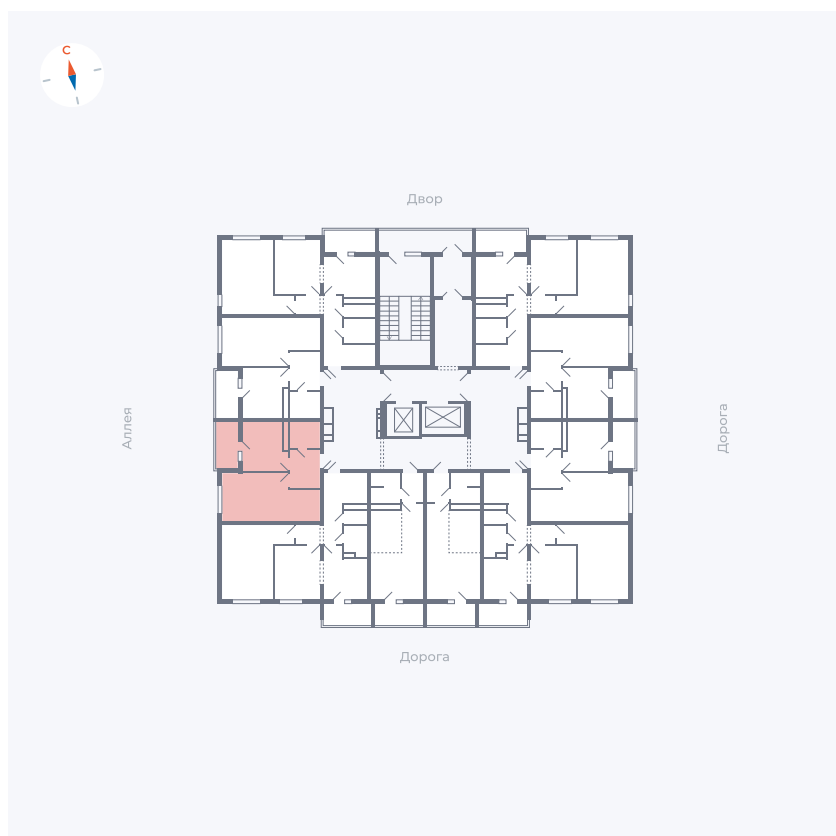

На этаже

Для заметок

Дата генерации: 22.12.2024