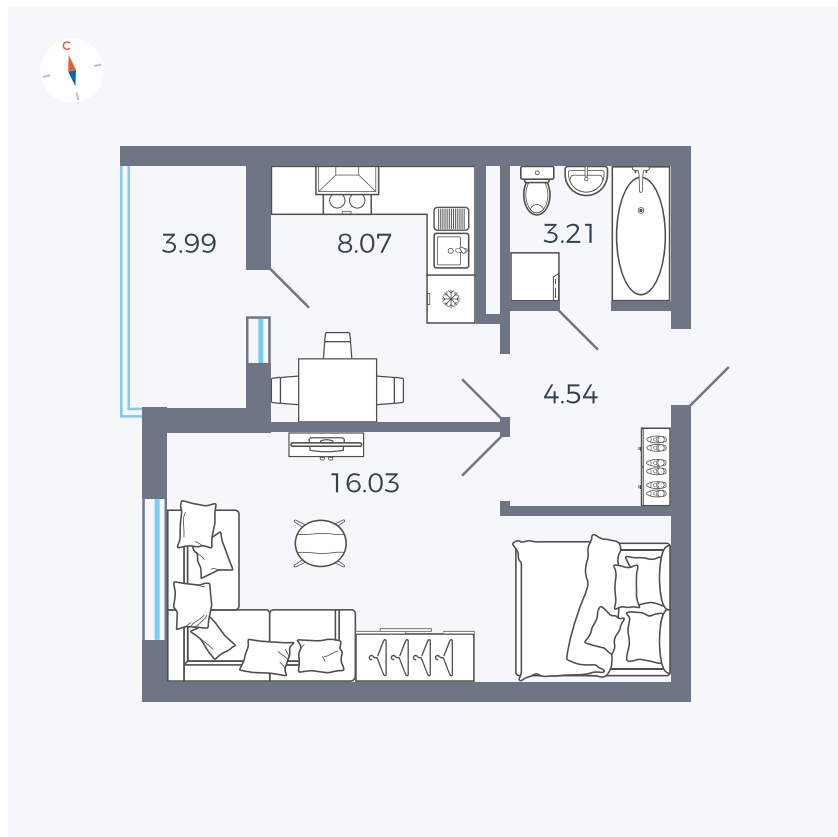

Планировка Тип 114

Квартира 157

Квартал 44.2 / Дом 4 / Секция 1 / Этаж 16

Комнат	1
Площадь	33.85 м ²
Срок сдачи	IV кв. 2026
Вид из окна	Аллея

Отделка

Цена:

0 Р

Вы можете забронировать эту квартиру, или получить консультацию позвонив по номеру