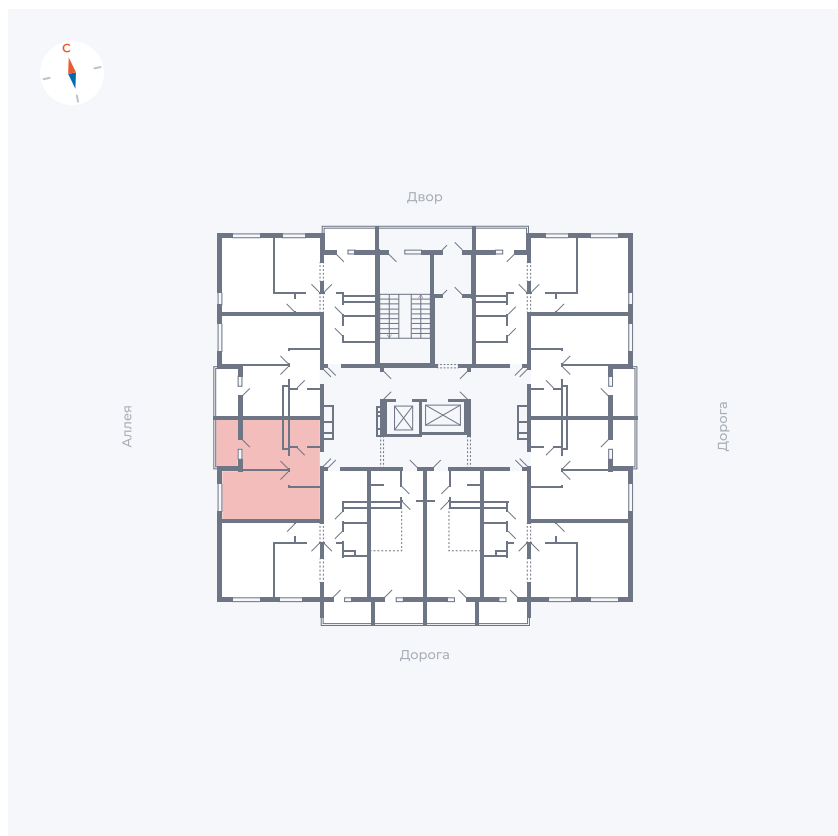

На этаже

Для заметок

Дата генерации: 23.01.2025