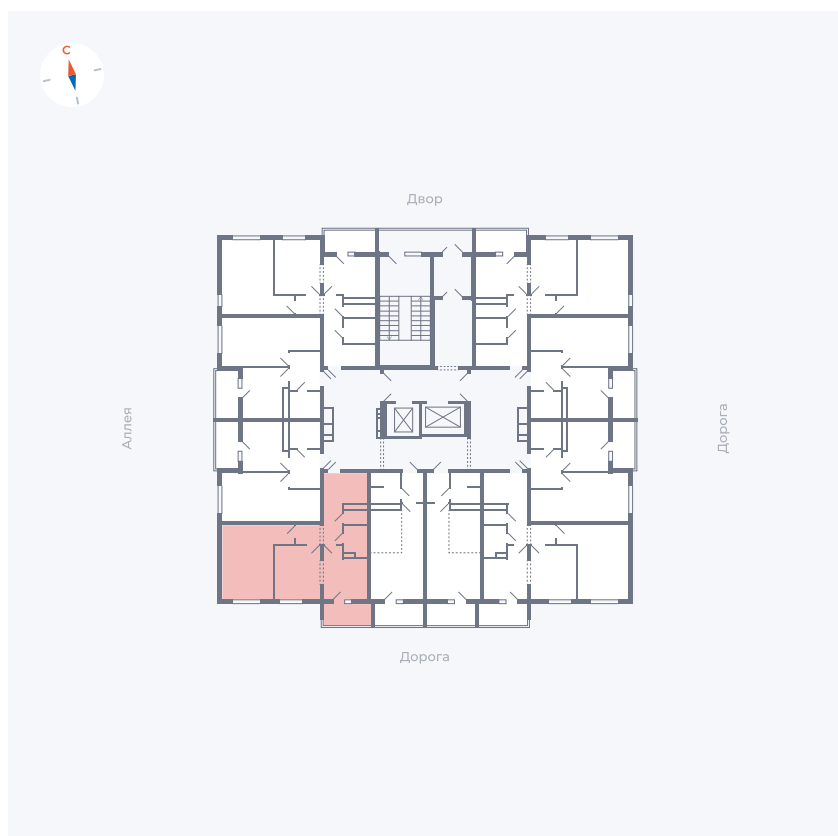

# Квартира 156

Квартал 44.2 / Дом 4 / Секция 1 / Этаж 16

Комнат	2
Площадь	49.6 м <sup>2</sup>
Срок сдачи	IV кв. 2026
Вид из окна	Улица

## На этаже