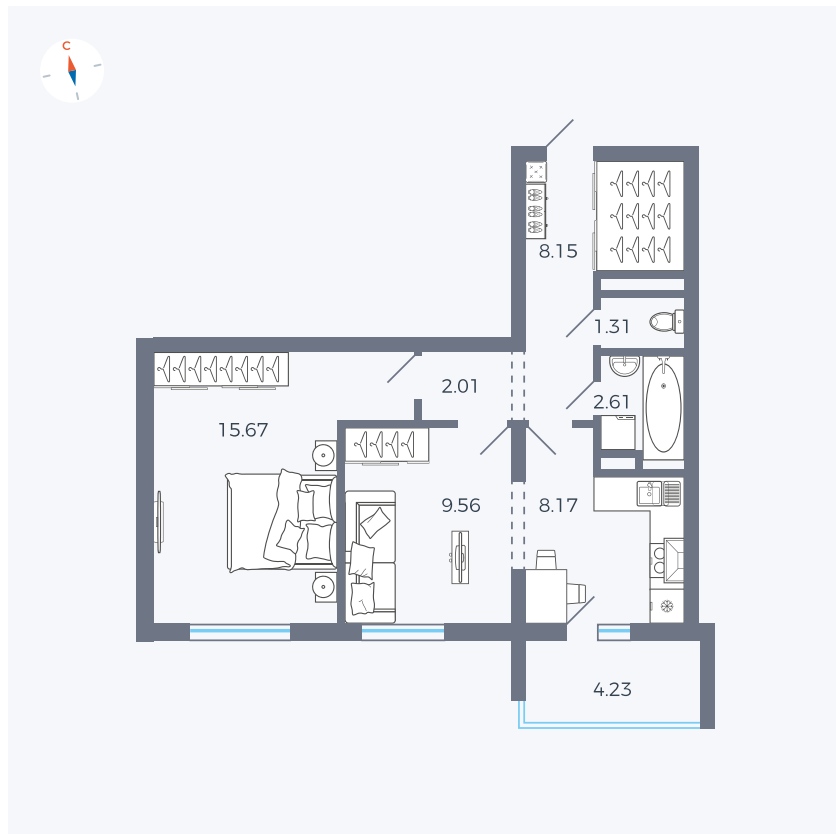

Планировка Тип 2223

# Квартира 156

Квартал 44.2 / Дом 4 / Секция 1 / Этаж 16

Комнат	2
Площадь	49.6 м <sup>2</sup>
Срок сдачи	IV кв. 2026
Вид из окна	Улица