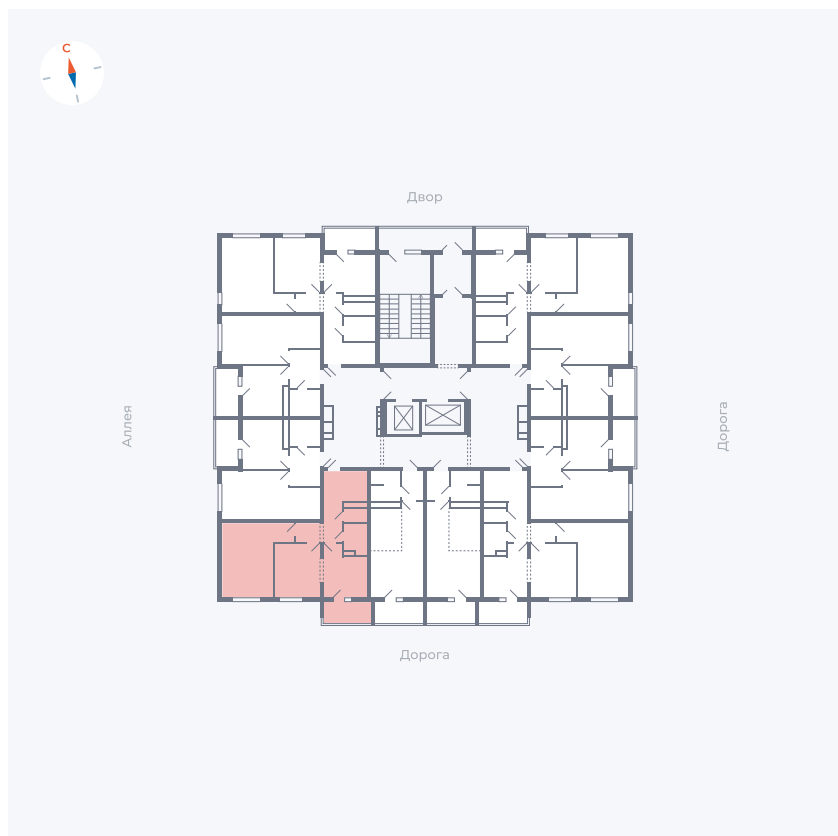

На этаже

Для заметок

Дата генерации: 22.01.2025