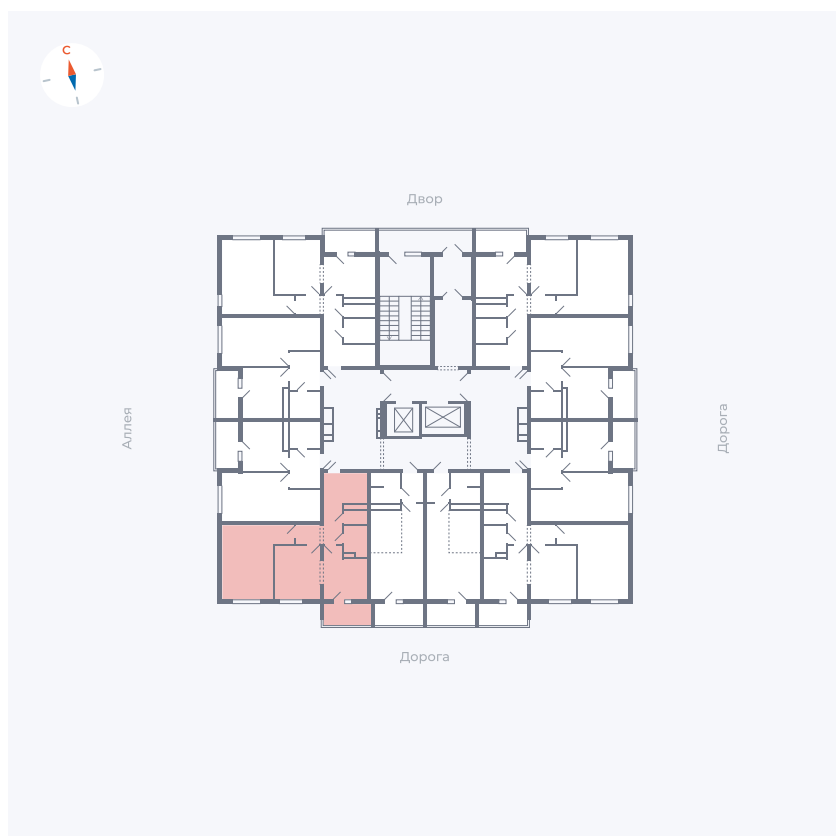

# Квартира 156

Квартал 44.2 / Дом 4 / Секция 1 / Этаж 16

Комнат	2
Площадь	49.6 м <sup>2</sup>
Срок сдачи	IV кв. 2026
Вид из окна	Улица

## На этаже