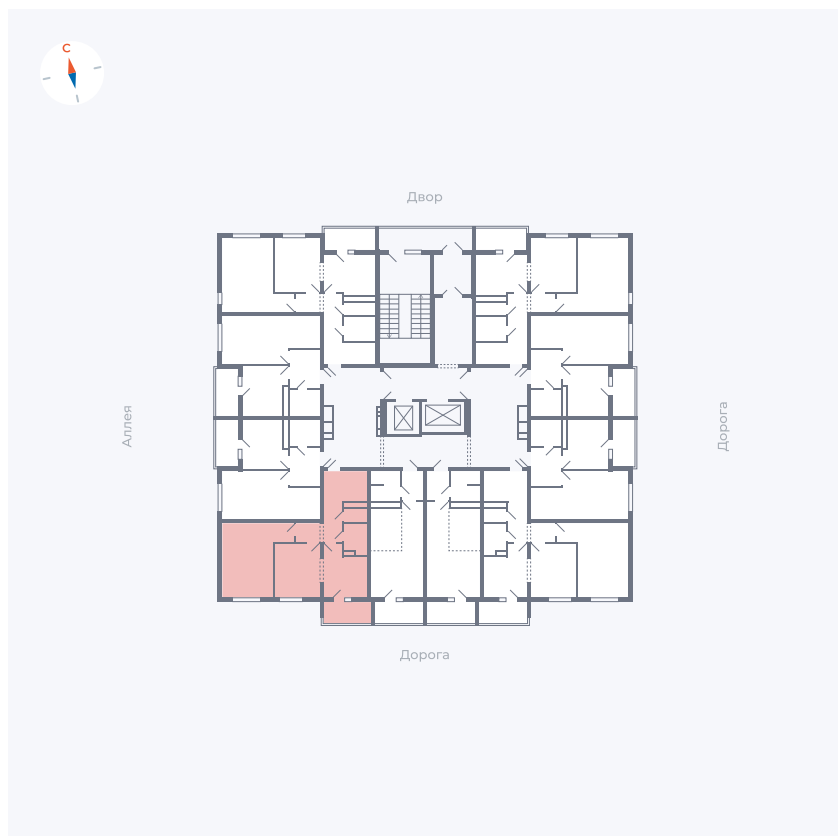

На этаже

Для заметок

Дата генерации: 22.12.2024