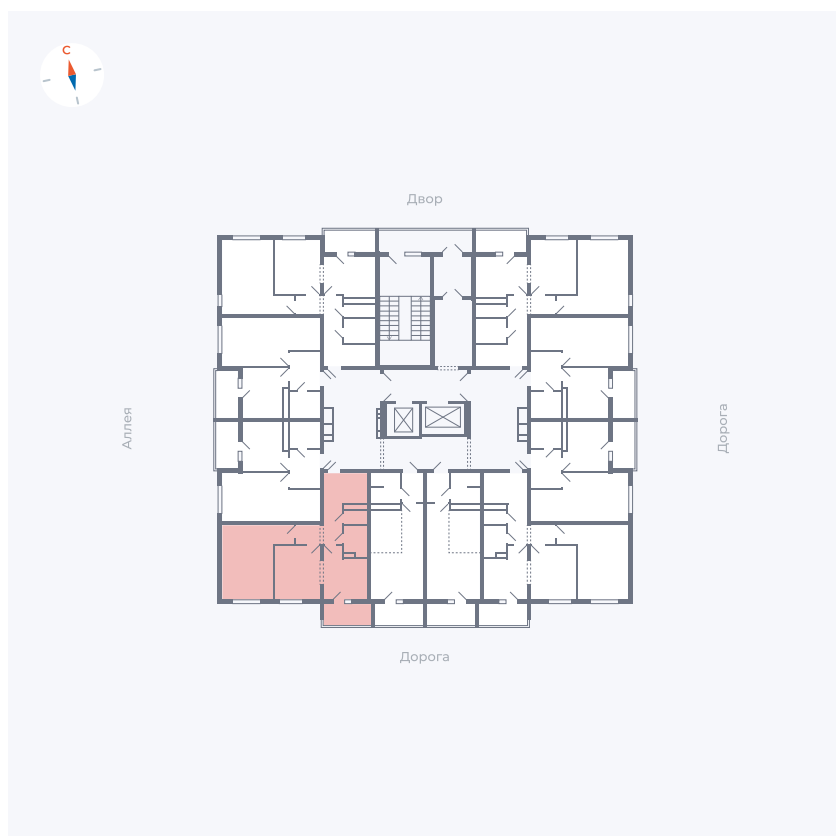

На этаже

Для заметок

Дата генерации: 22.01.2025