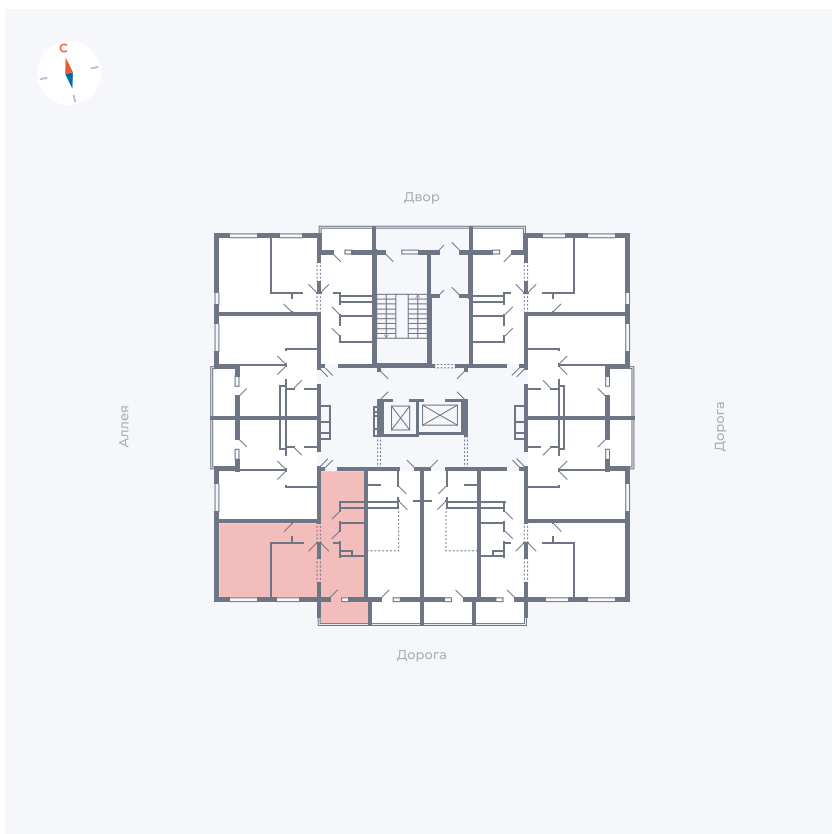

# Квартира 156

Квартал 44.2 / Дом 4 / Секция 1 / Этаж 16

Комнат	2
Площадь	49.6 м <sup>2</sup>
Срок сдачи	IV кв. 2026
Вид из окна	Улица

## На этаже