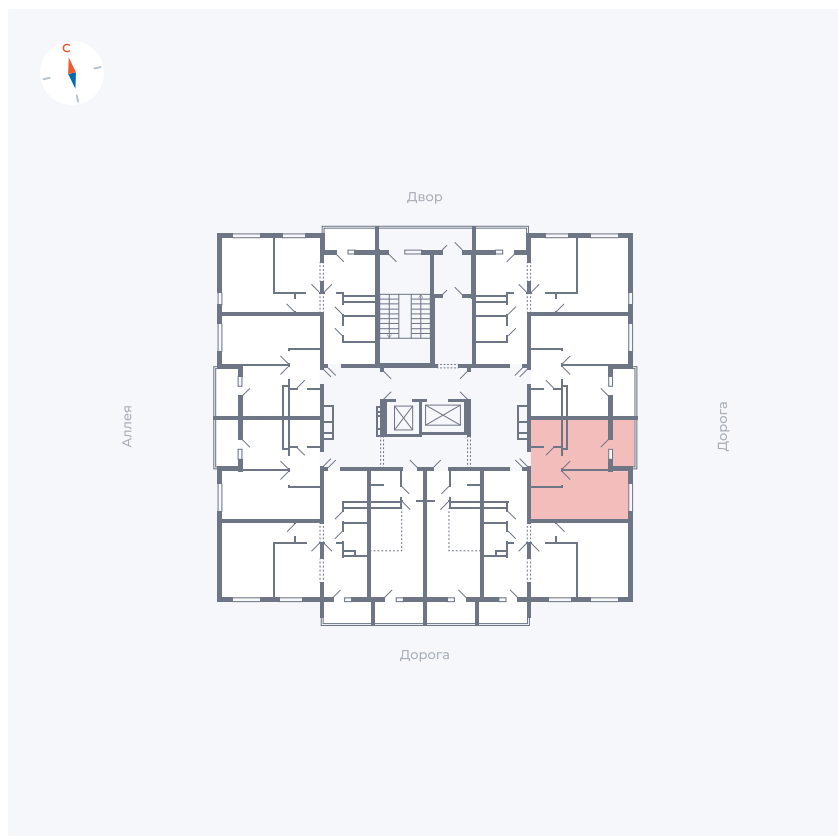

На этаже

Для заметок

Дата генерации: 24.11.2024