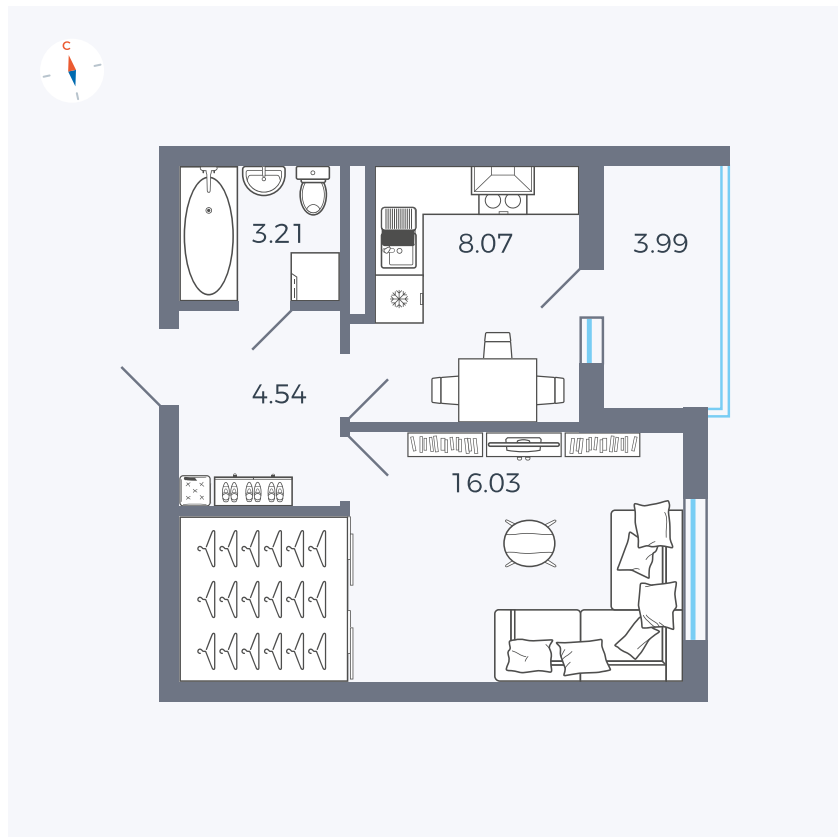

Планировка Тип 114з

Квартира 152

Квартал 44.2 / Дом 4 / Секция 1 / Этаж 16

Комнат	1
Площадь	33.85 м ²
Срок сдачи	IV кв. 2026
Вид из окна	Улица

Отделка

Цена:

0 ₺

Вы можете забронировать эту квартиру, или получить консультацию позвонив по номеру