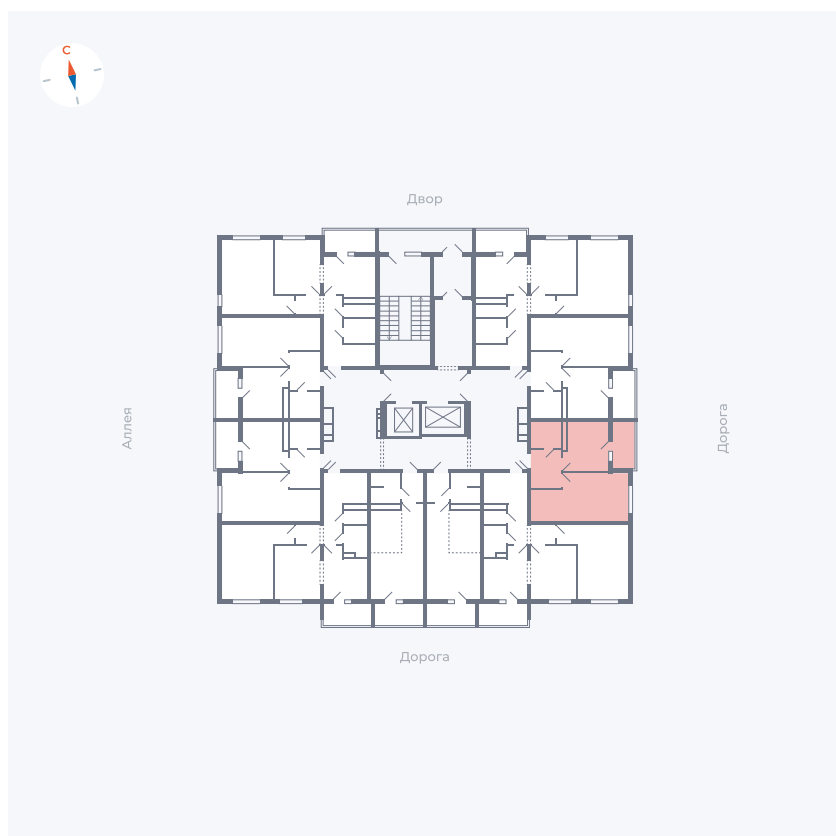

На этаже

Для заметок

Дата генерации: 24.11.2024