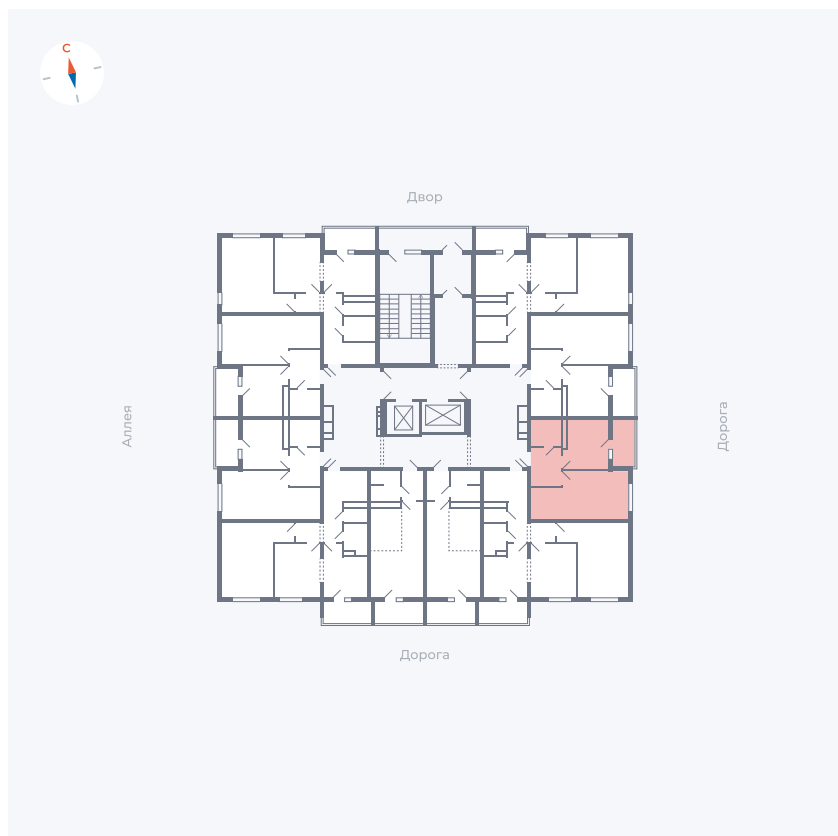

На этаже

Для заметок

Дата генерации: 23.02.2025