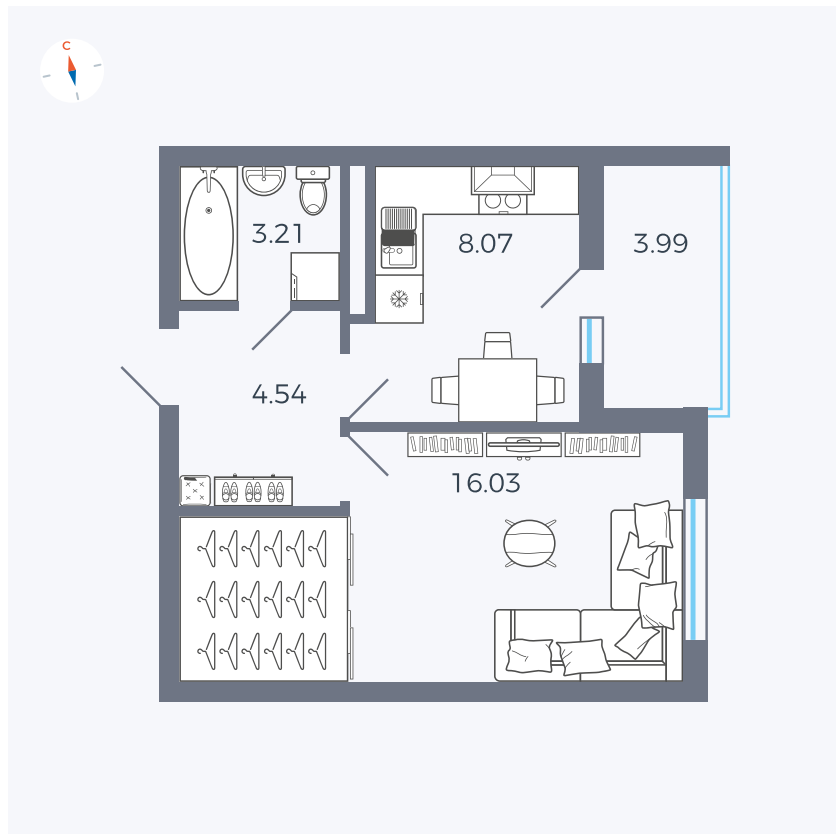

Планировка Тип 114з

Квартира 152

Квартал 44.2 / Дом 4 / Секция 1 / Этаж 16

Комнат 1

Площадь 33.85 м²

Срок сдачи IV кв. 2026

Вид из окна Улица

Отделка