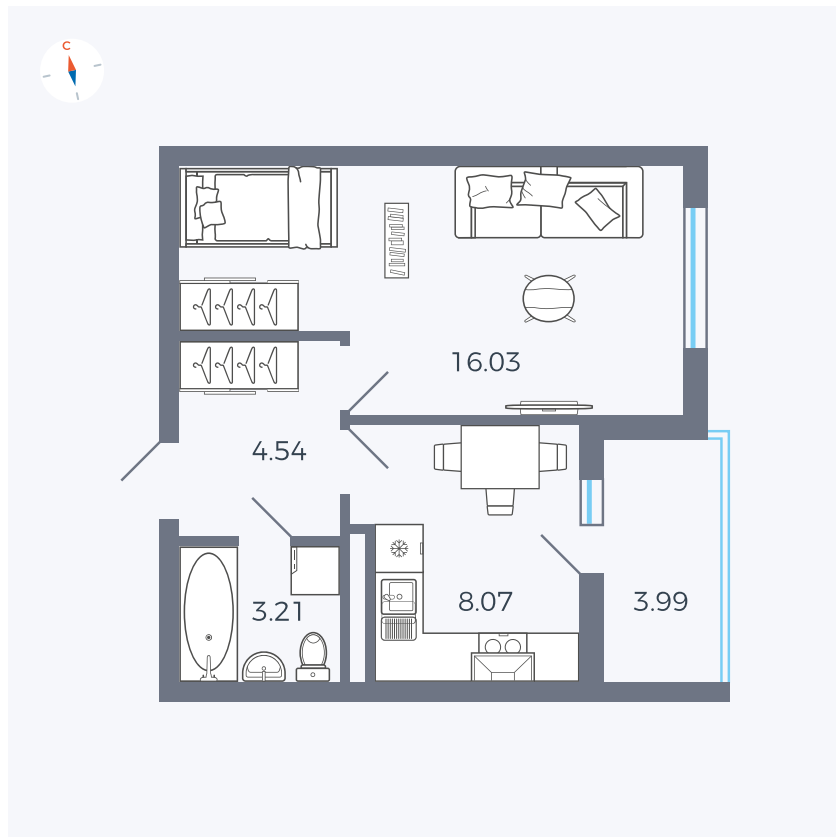

Планировка Тип 114

Квартира 151

Квартал 44.2 / Дом 4 / Секция 1 / Этаж 16

Комнат	1
Площадь	33.85 м ²
Срок сдачи	IV кв. 2026
Вид из окна	Улица

Отделка

Цена:

0 Р

Вы можете забронировать эту квартиру, или получить консультацию позвонив по номеру