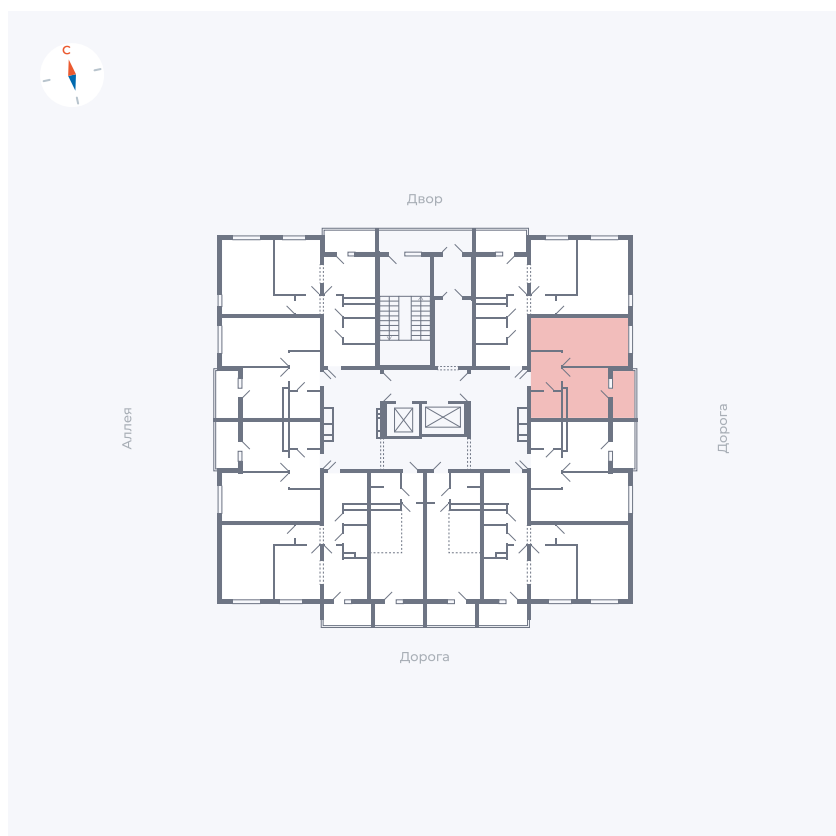

На этаже

Для заметок

Дата генерации: 27.04.2025