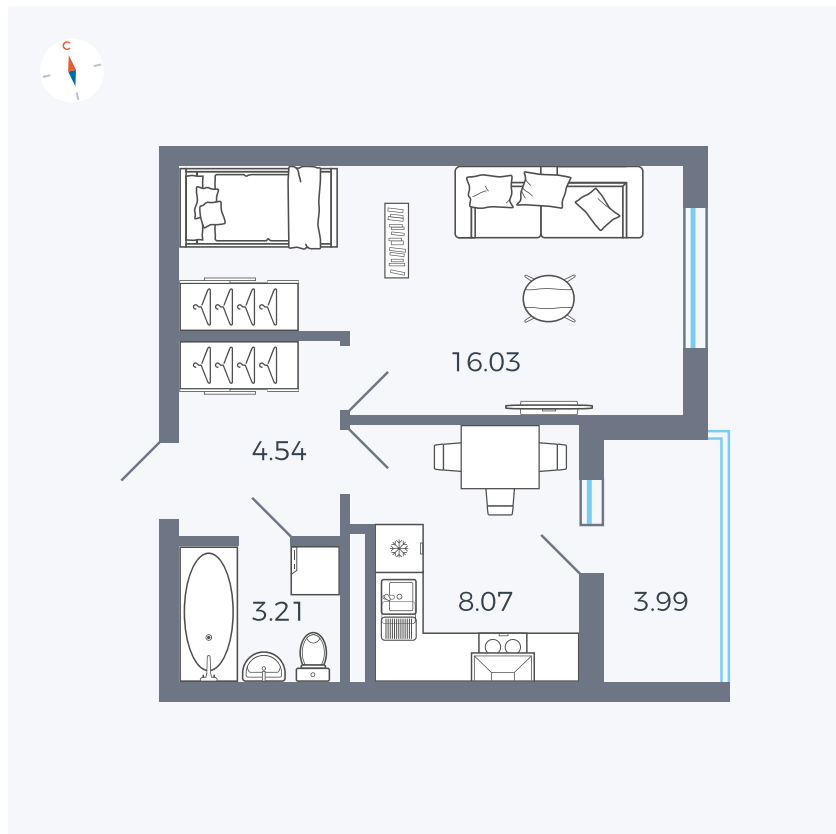

Планировка Тип 114

Квартира 151

Квартал 44.2 / Дом 4 / Секция 1 / Этаж 16

Комнат	1
Площадь	33.85 м ²
Срок сдачи	IV кв. 2026
Вид из окна	Улица

Отделка

Цена:

0 Р

Вы можете забронировать эту квартиру, или получить консультацию позвонив по номеру