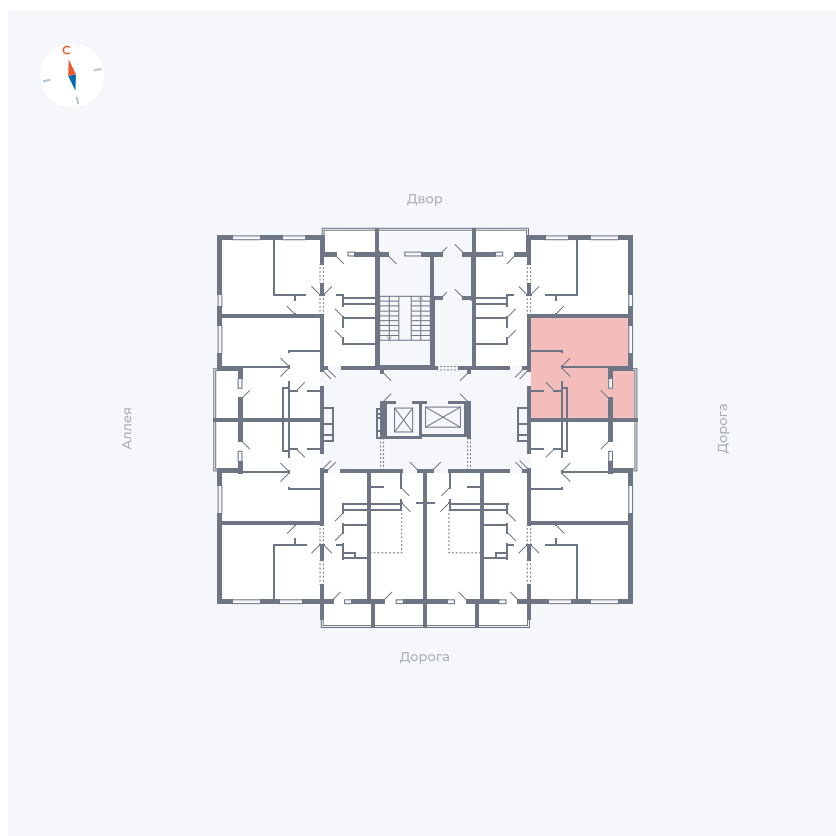

На этаже

Для заметок

Дата генерации: 23.02.2025