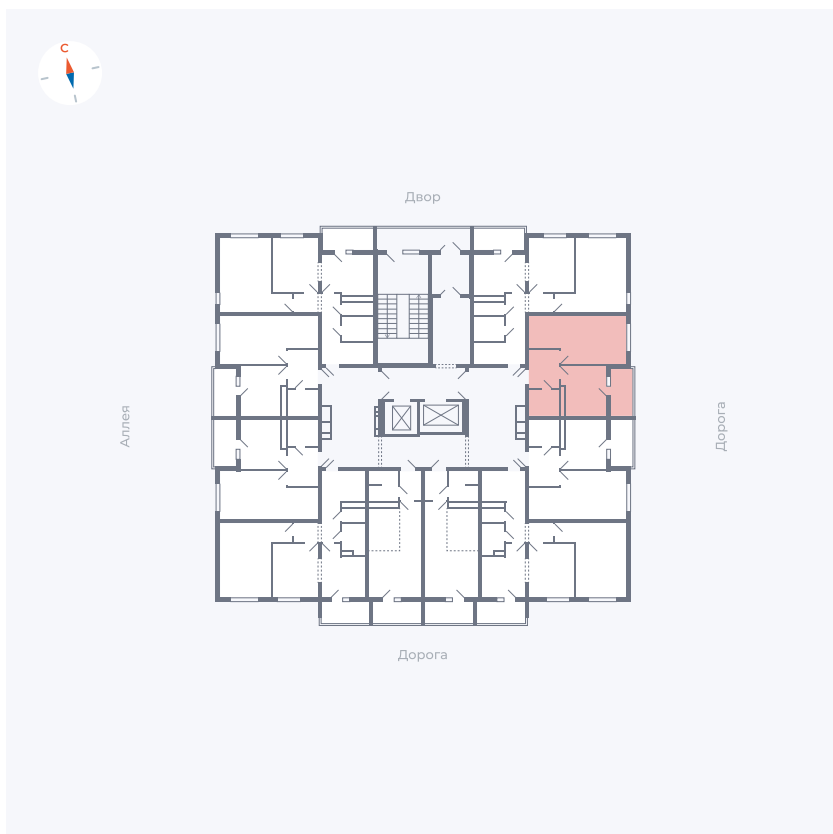

На этаже

Для заметок

Дата генерации: 18.12.2024