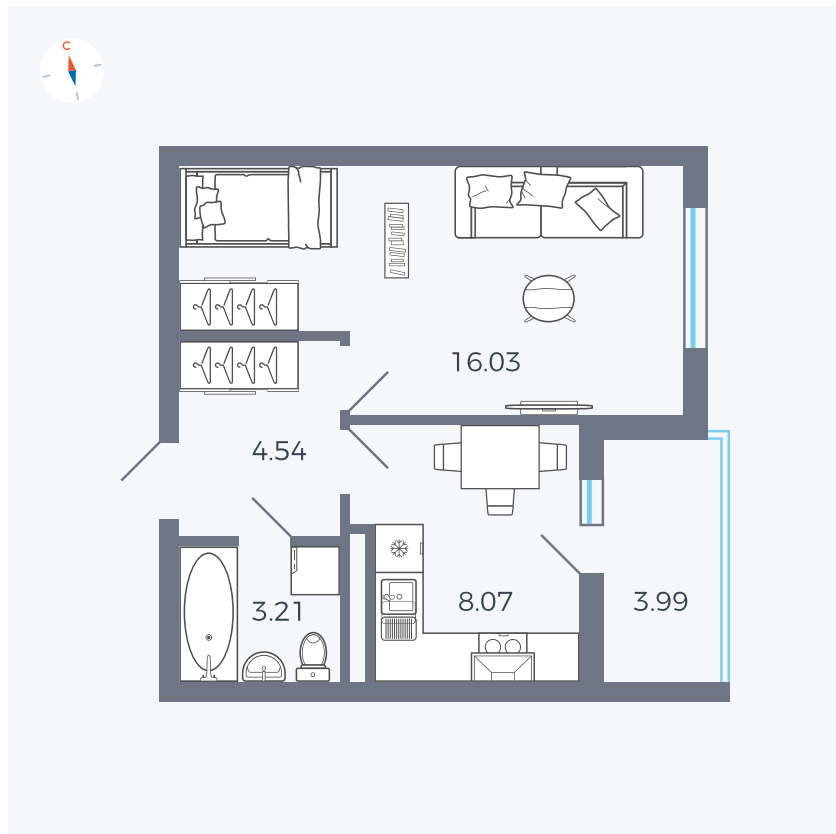

Планировка Тип 114

Квартира 151

Квартал 44.2 / Дом 4 / Секция 1 / Этаж 16

Комнат 1

Площадь 33.85 м²

Срок сдачи IV кв. 2026

Вид из окна Улица

Отделка