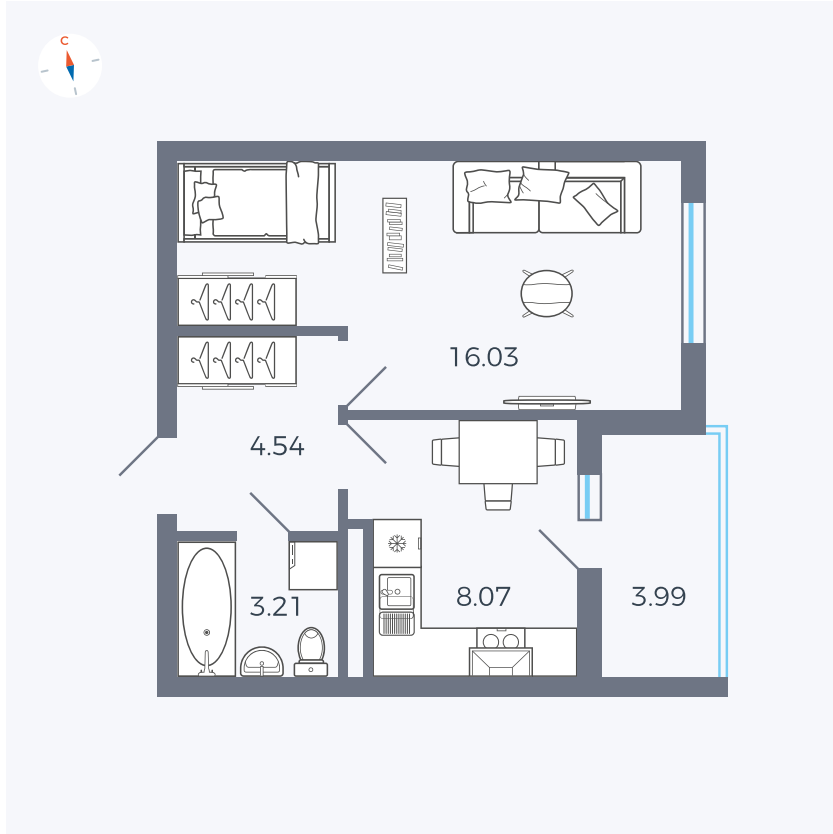

Планировка Тип 114

Квартира 151

Квартал 44.2 / Дом 4 / Секция 1 / Этаж 16

Комнат	1
Площадь	33.85 м ²
Срок сдачи	IV кв. 2026
Вид из окна	Улица

Отделка

Цена:

0 **₽**

Вы можете забронировать эту квартиру, или получить консультацию позвонив по номеру