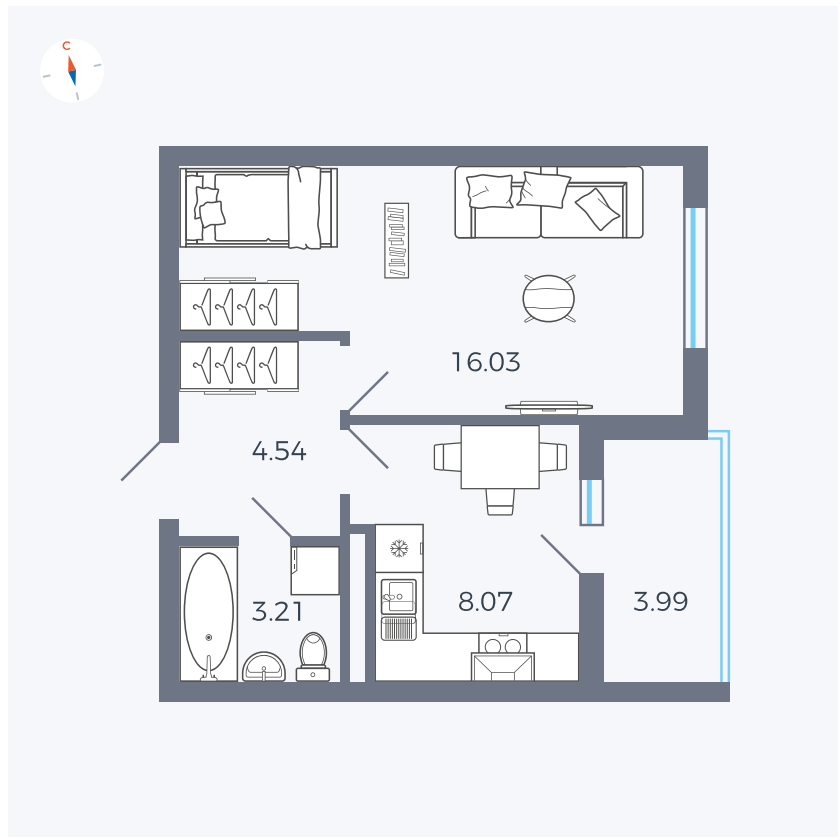

Планировка Тип 114

Квартира 151

Квартал 44.2 / Дом 4 / Секция 1 / Этаж 16

Комнат	1
Площадь	33.85 м ²
Срок сдачи	IV кв. 2026
Вид из окна	Улица

Отделка

Цена:

0 Р

Вы можете забронировать эту квартиру, или получить консультацию позвонив по номеру