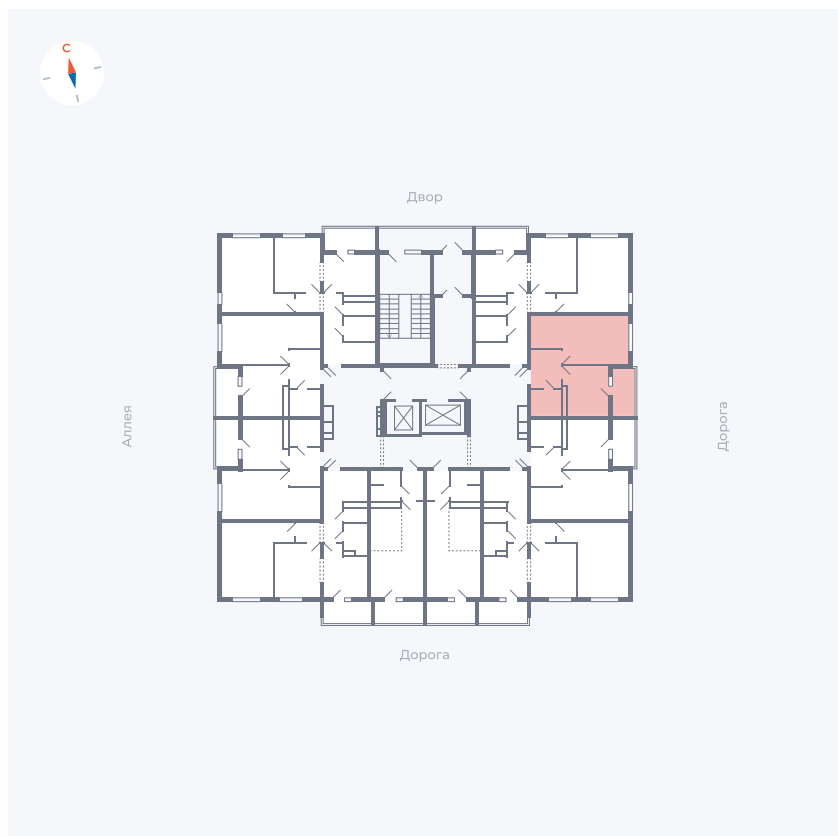

На этаже

Для заметок

Дата генерации: 23.02.2025