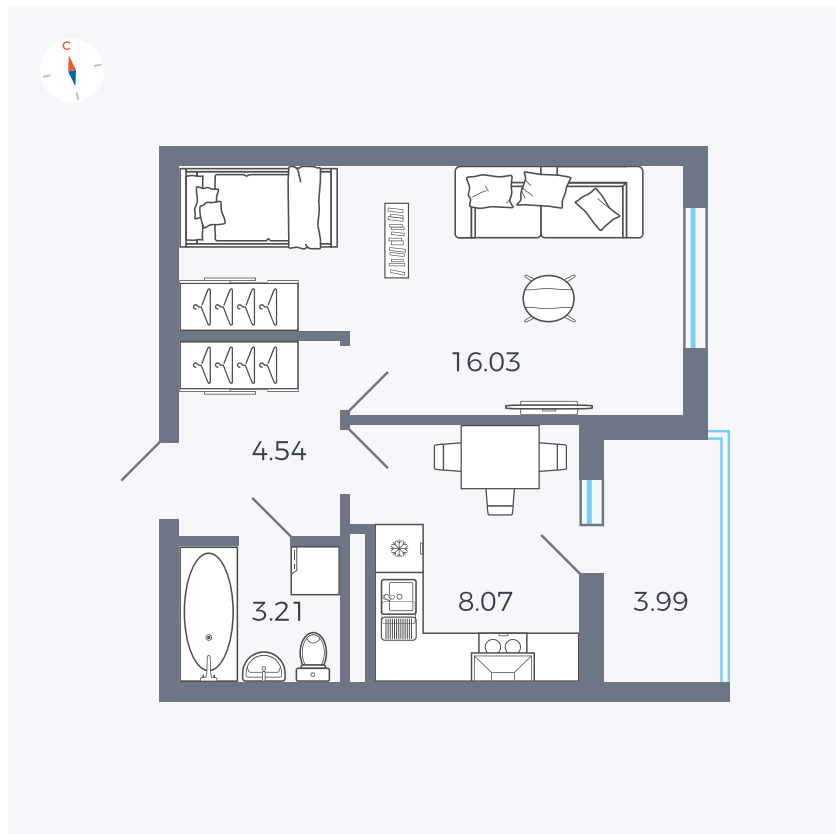

Планировка Тип 114

# Квартира 151

Квартал 44.2 / Дом 4 / Секция 1 / Этаж 16

Комнат	1
Площадь	33.85 м <sup>2</sup>
Срок сдачи	IV кв. 2026
Вид из окна	Улица