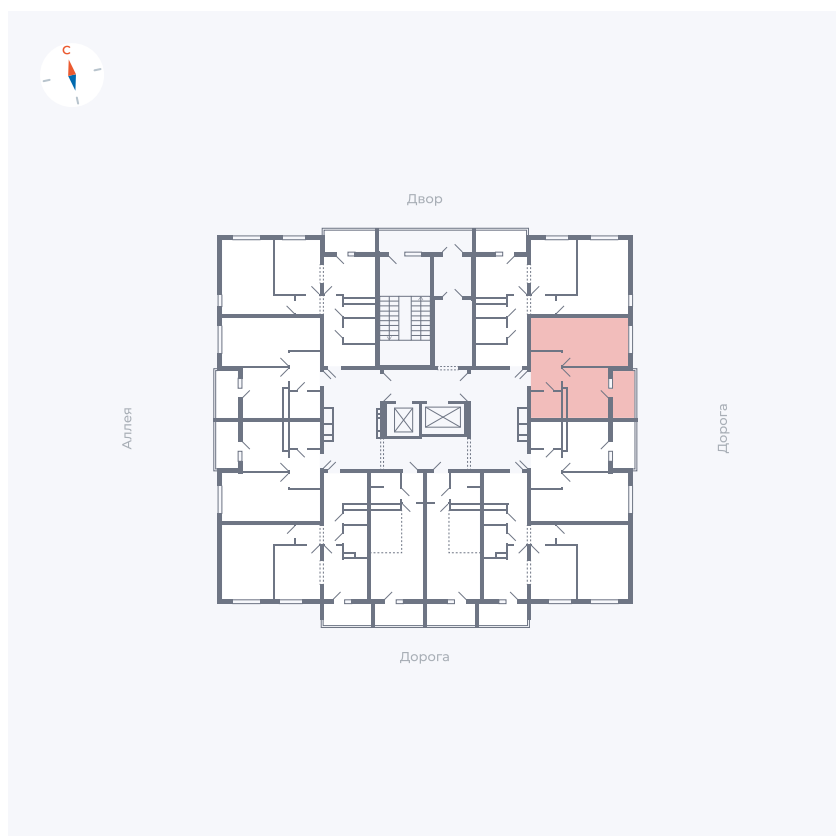

# Квартира 151

Квартал 44.2 / Дом 4 / Секция 1 / Этаж 16

Комнат	1
Площадь	33.85 м <sup>2</sup>
Срок сдачи	IV кв. 2026
Вид из окна	Улица

## На этаже