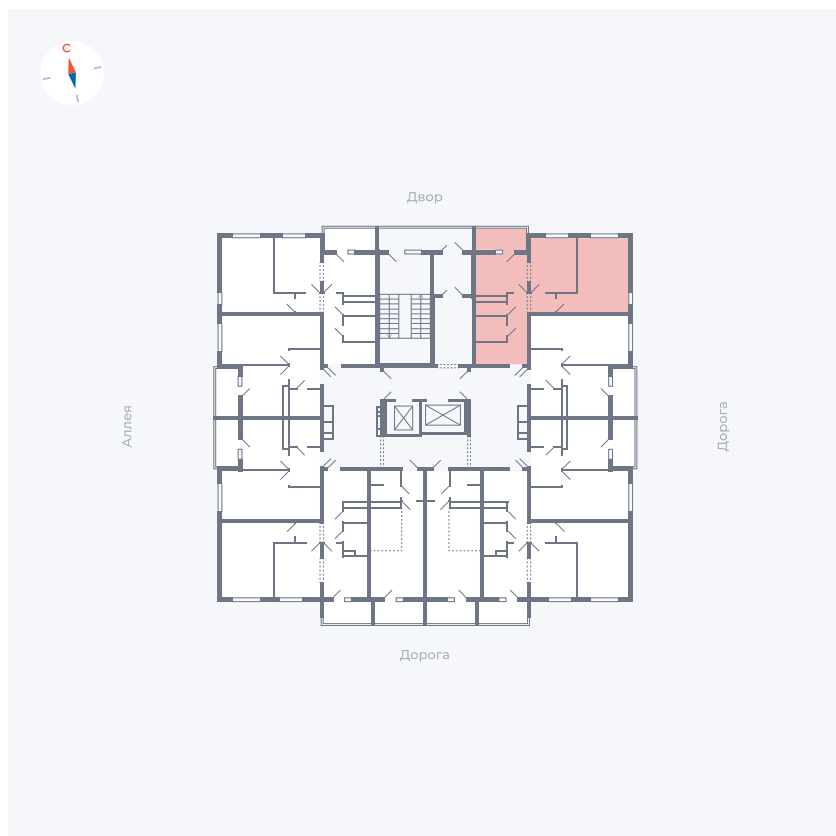

На этаже

Для заметок

Дата генерации: 21.05.2026