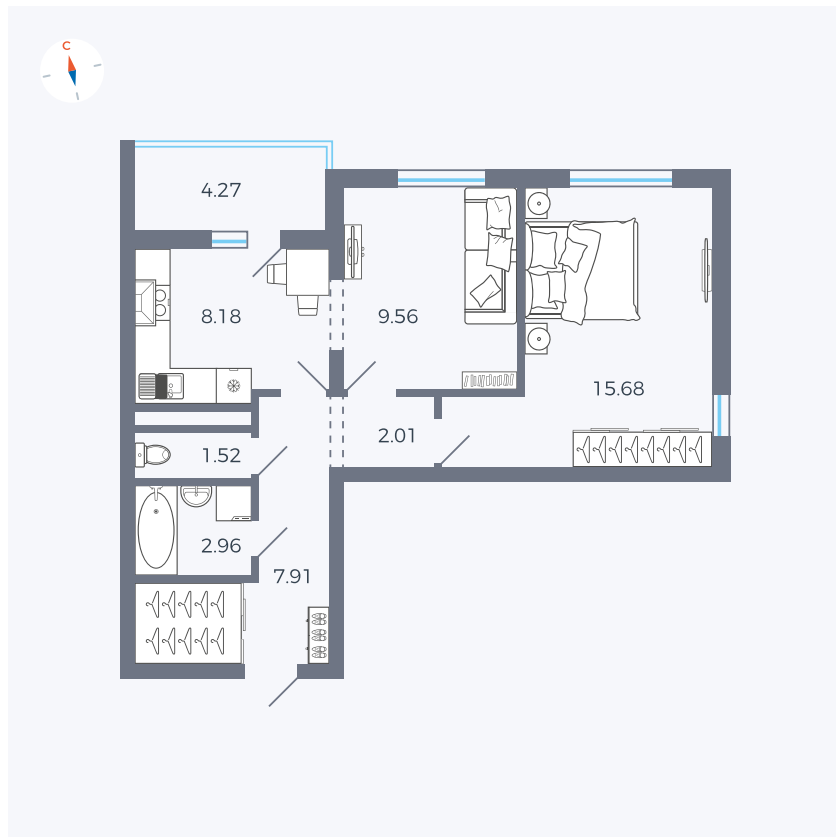

Планировка Тип 220

# Квартира 150

Квартал 44.2 / Дом 4 / Секция 1 / Этаж 16

Комнат ..... 2

Площадь ..... 49.96 м<sup>2</sup>

Срок сдачи ..... Дом сдан

Вид из окна ..... Двор и улица