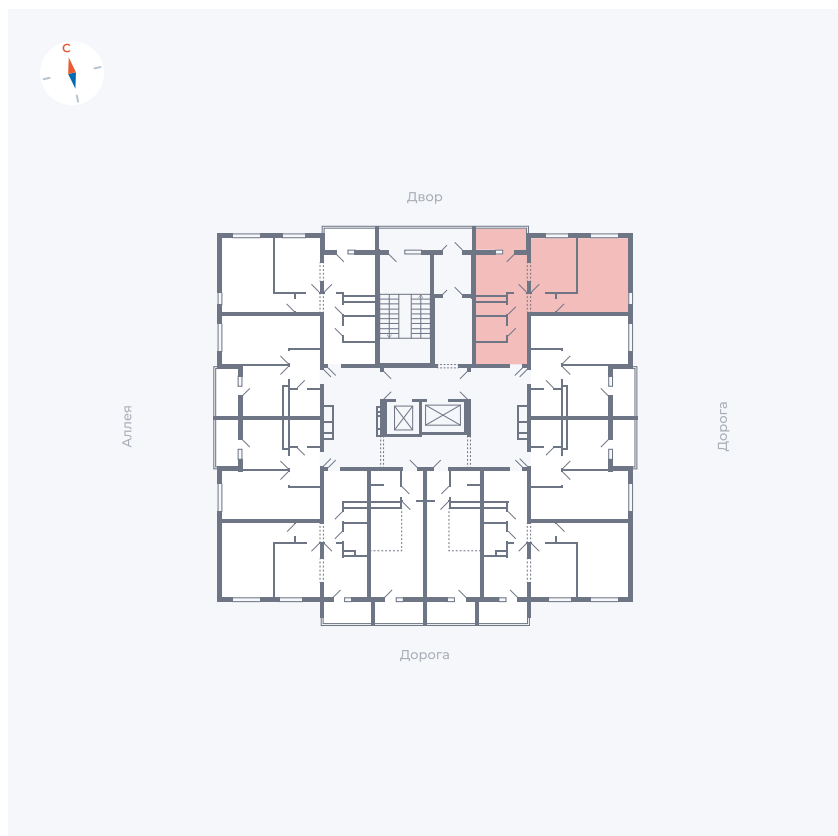

На этаже

Для заметок

Дата генерации: 24.11.2024