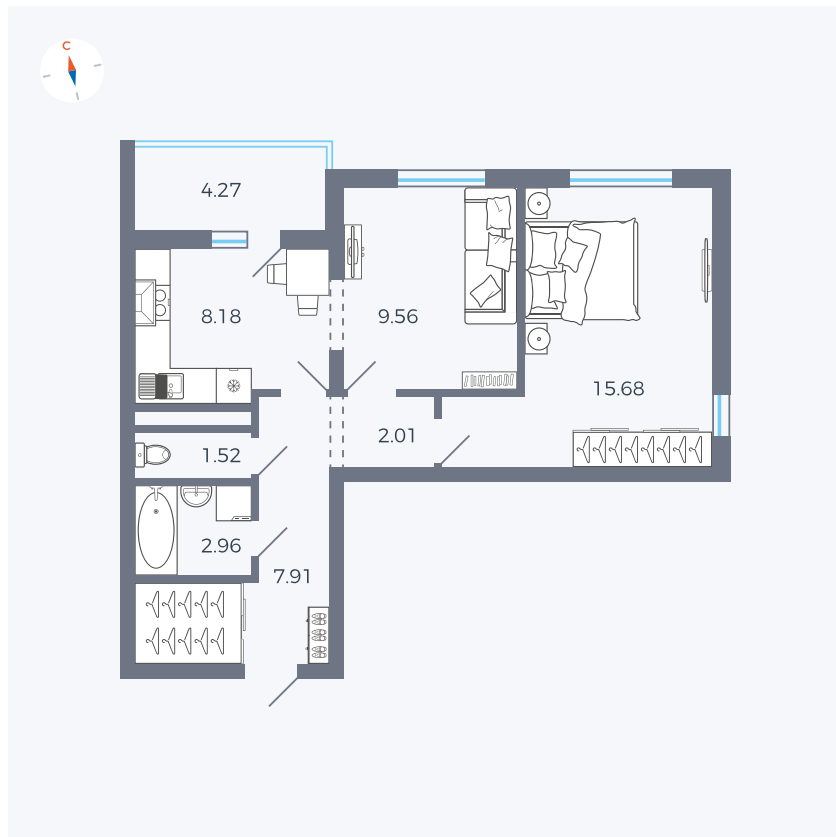

Планировка Тип 220

Квартира 150

Квартал 44.2 / Дом 4 / Секция 1 / Этаж 16

Комнат	2
Площадь	49.96 м ²
Срок сдачи	IV кв. 2026
Вид из окна	Двор и улица

Отделка

Цена: **0 Р**

Вы можете забронировать эту квартиру, или получить консультацию позвонив по номеру