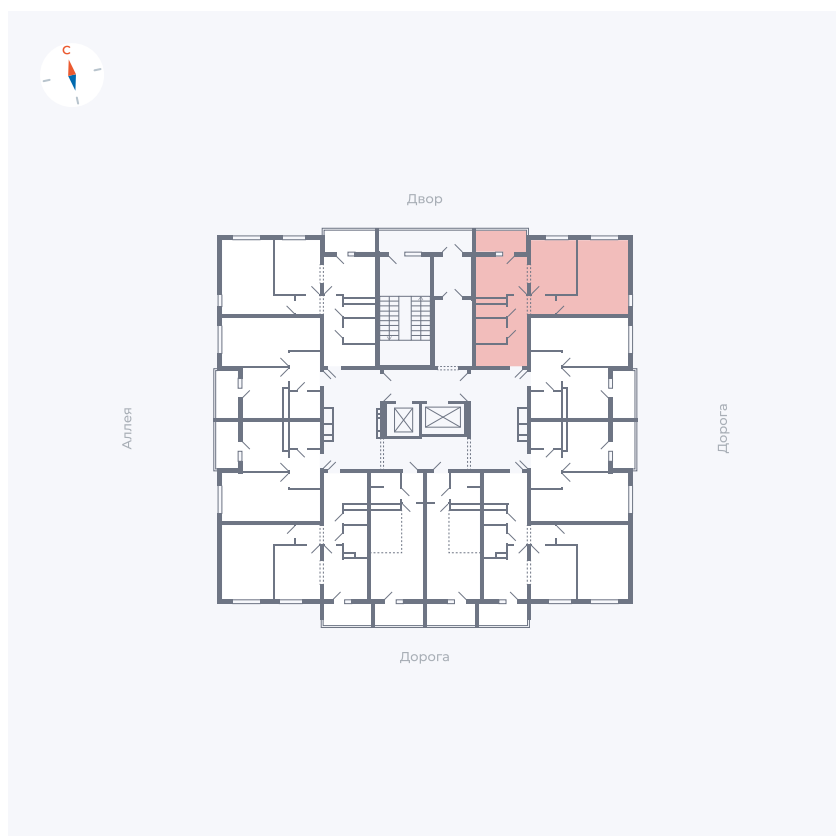

На этаже

Для заметок

Дата генерации: 04.04.2025