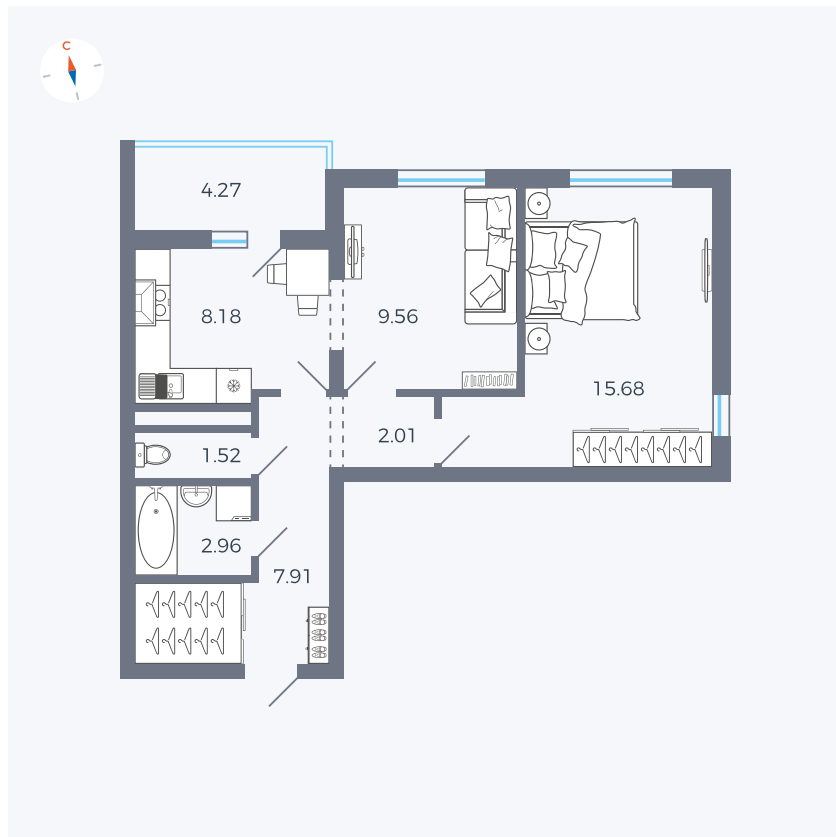

Планировка Тип 220

Квартира 150

Квартал 44.2 / Дом 4 / Секция 1 / Этаж 16

Комнат 2

Площадь 49.96 м²

Срок сдачи IV кв. 2026

Вид из окна Двор и улица

Отделка