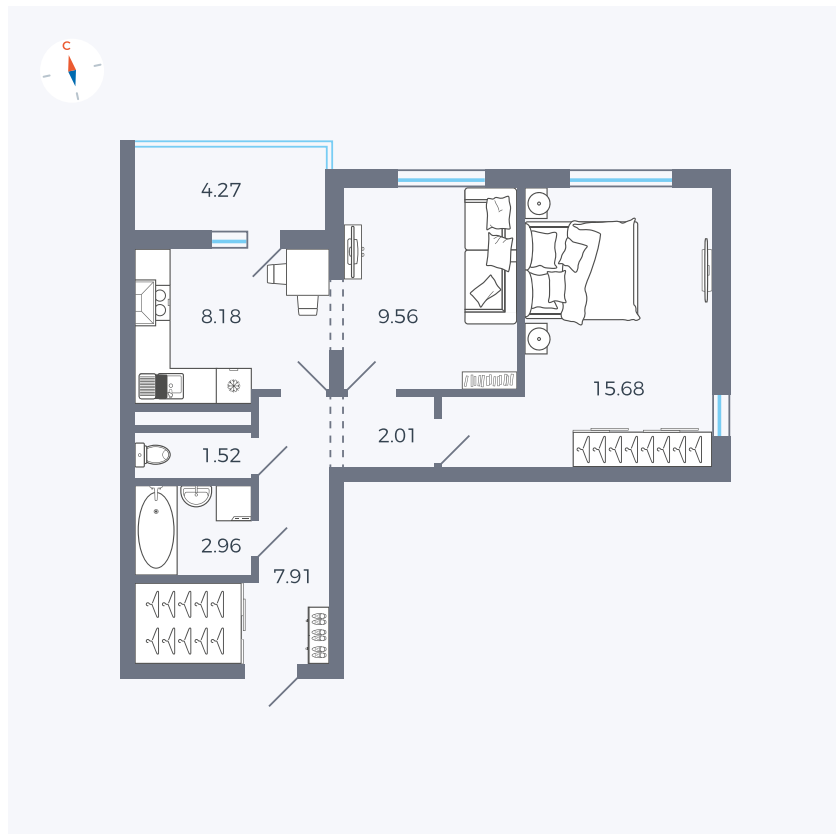

Планировка Тип 220

Квартира 150

Квартал 44.2 / Дом 4 / Секция 1 / Этаж 16

Комнат 2

Площадь 49.96 м²

Срок сдачи Дом сдан

Вид из окна Двор и улица

Отделка