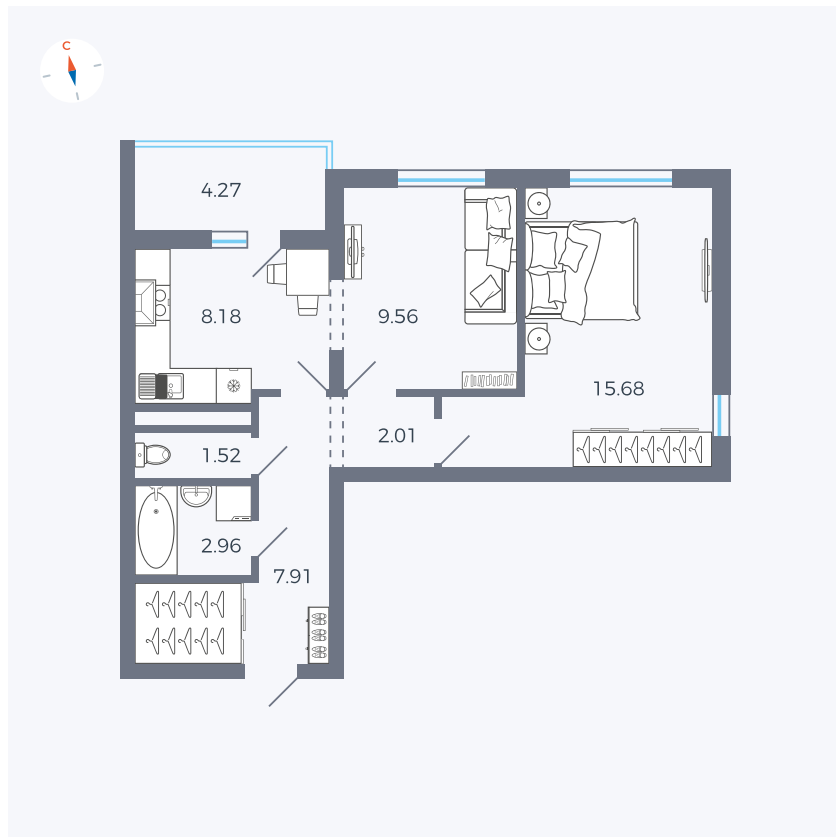

Планировка Тип 220

Квартира 150

Квартал 44.2 / Дом 4 / Секция 1 / Этаж 16

Комнат 2

Площадь 49.96 м²

Срок сдачи Дом сдан

Вид из окна Двор и улица

Отделка