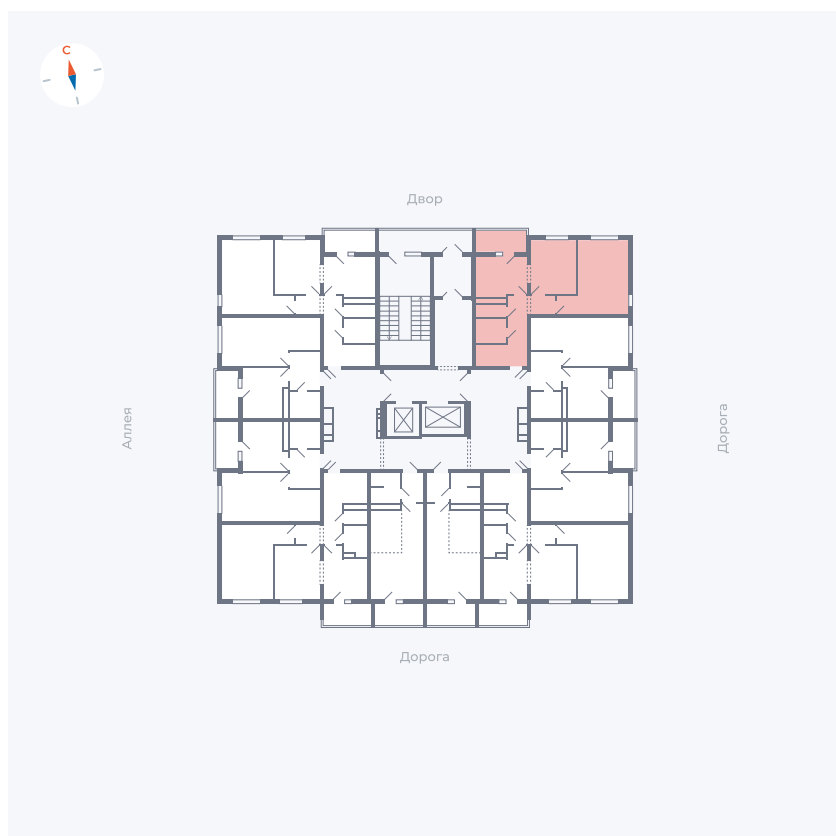

На этаже

Для заметок

Дата генерации: 21.05.2026