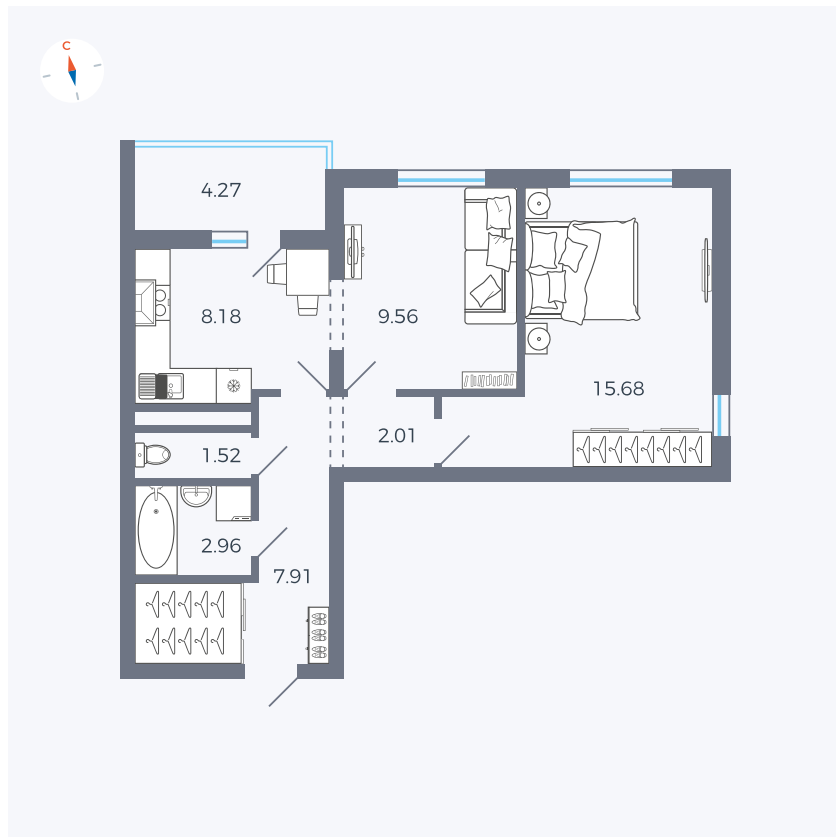

Планировка Тип 220

Квартира 150

Квартал 44.2 / Дом 4 / Секция 1 / Этаж 16

Комнат	2
Площадь	49.96 м ²
Срок сдачи	Дом сдан
Вид из окна	Двор и улица

Отделка

Цена: **0 Р**

Вы можете забронировать эту квартиру, или получить консультацию позвонив по номеру