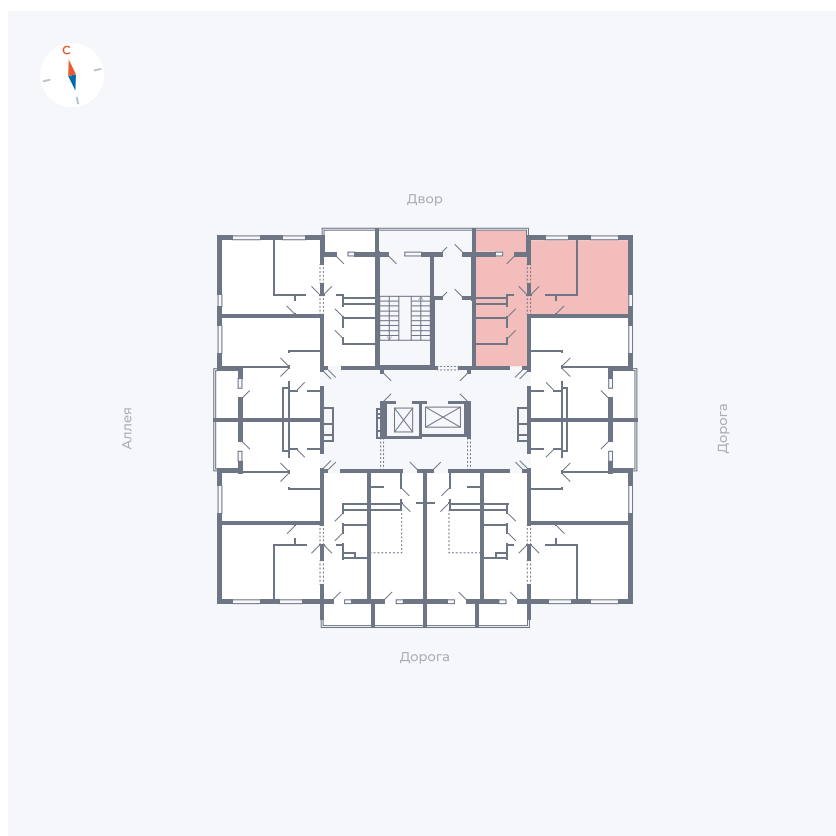

На этаже

Для заметок

Дата генерации: 26.04.2026