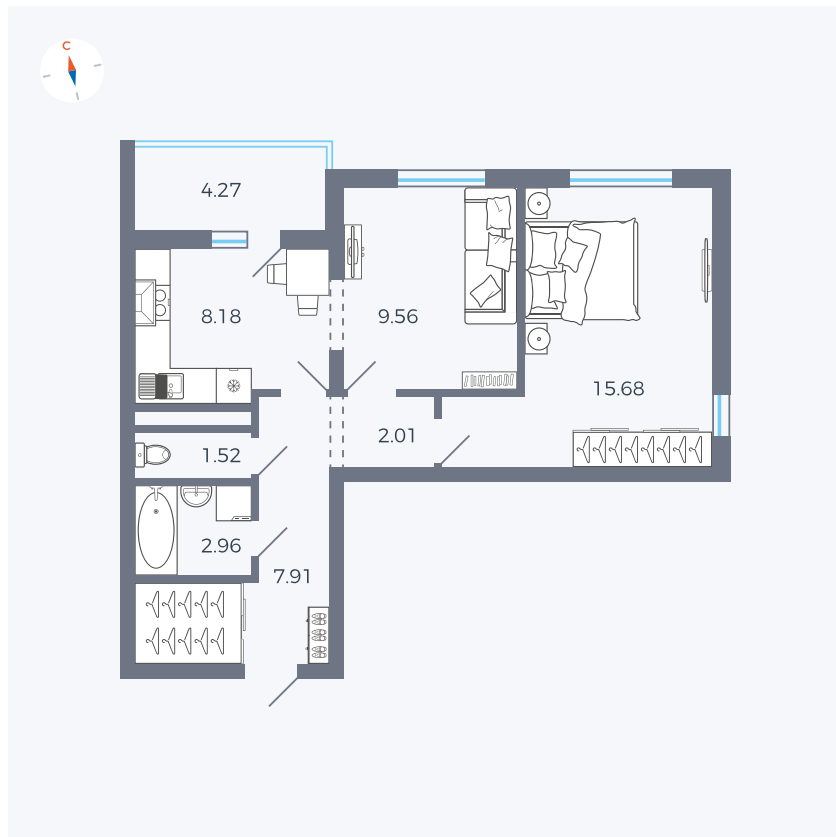

Планировка Тип 220

# Квартира 150

Квартал 44.2 / Дом 4 / Секция 1 / Этаж 16

Комнат ..... 2

Площадь ..... 49.96 м<sup>2</sup>

Срок сдачи ..... IV кв. 2026

Вид из окна ..... Двор и улица