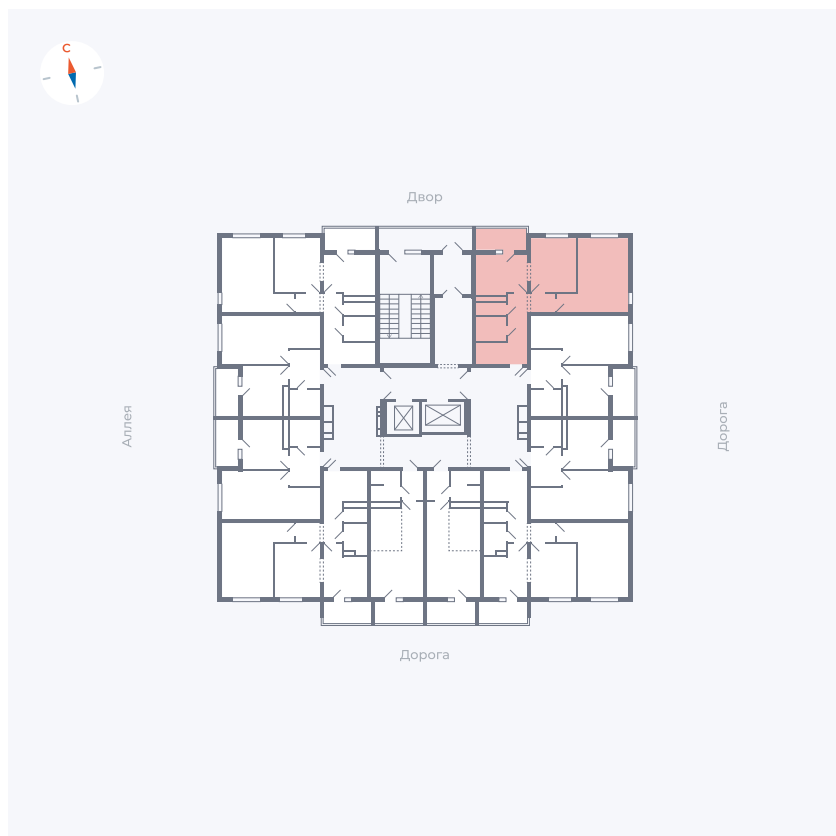

На этаже

Для заметок

Дата генерации: 23.02.2025