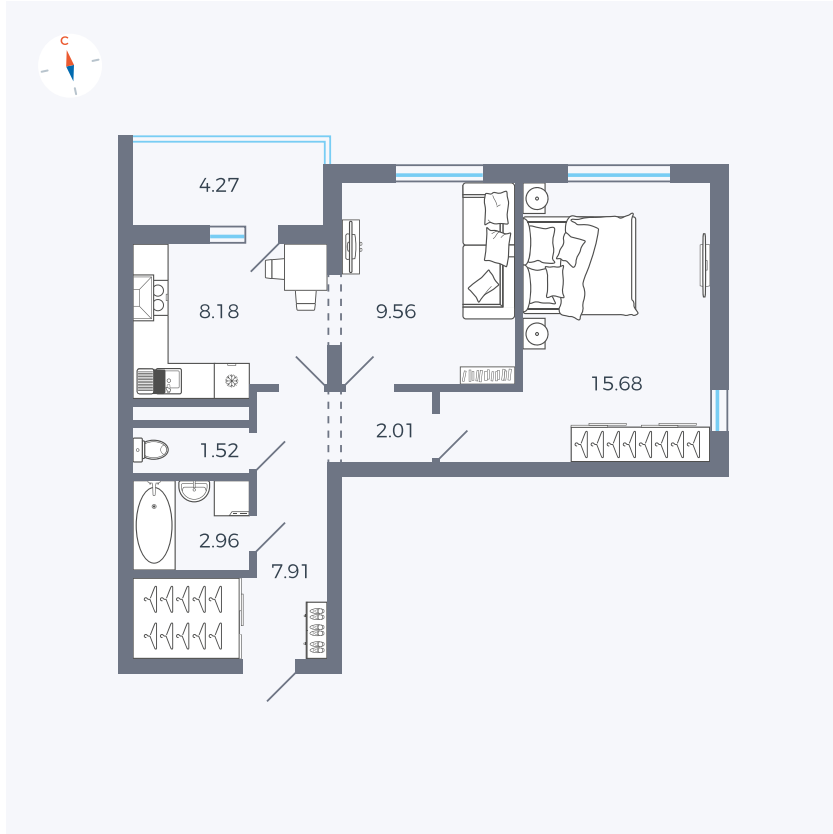

Планировка Тип 220

Квартира 150

Квартал 44.2 / Дом 4 / Секция 1 / Этаж 16

Комнат 2

Площадь 49.96 м²

Срок сдачи IV кв. 2026

Вид из окна Двор и улица

Отделка