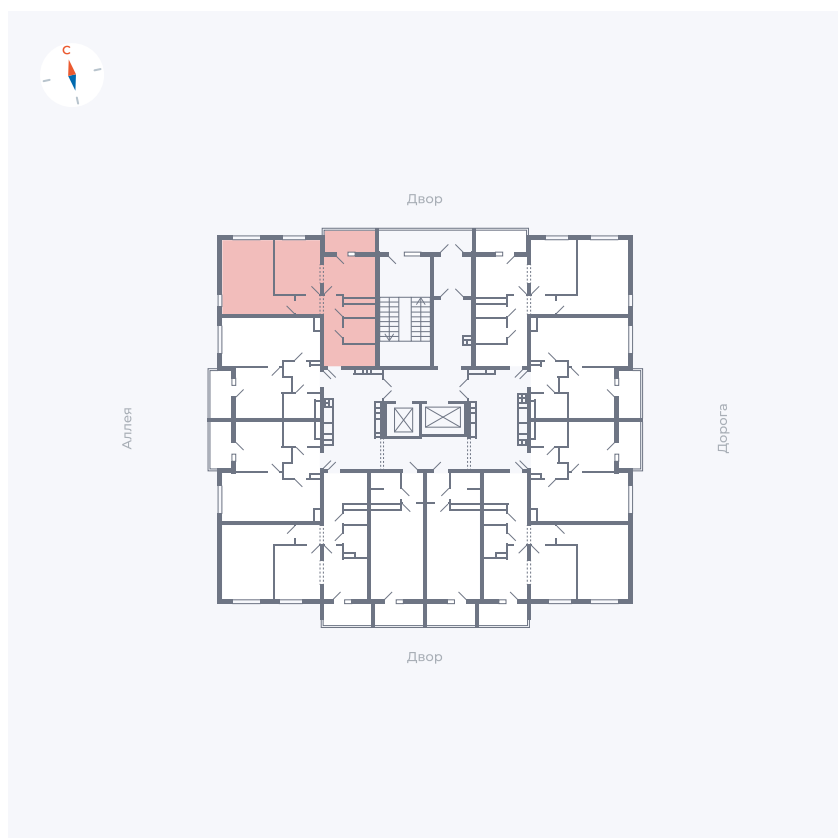

На этаже

Для заметок

Дата генерации: 23.12.2024