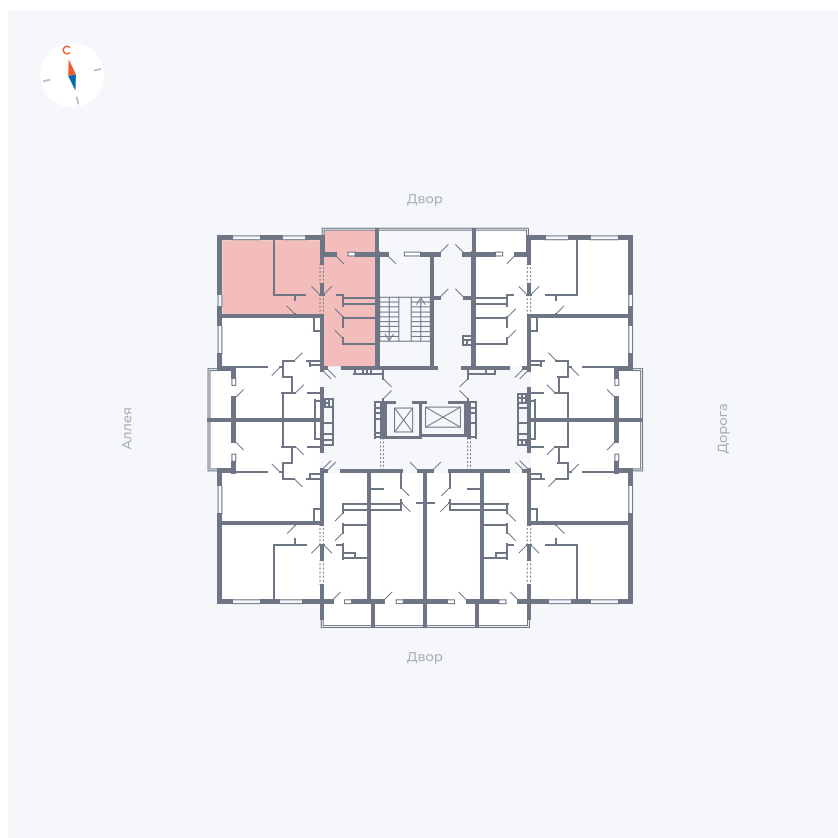

На этаже

Для заметок

Дата генерации: 07.04.2026