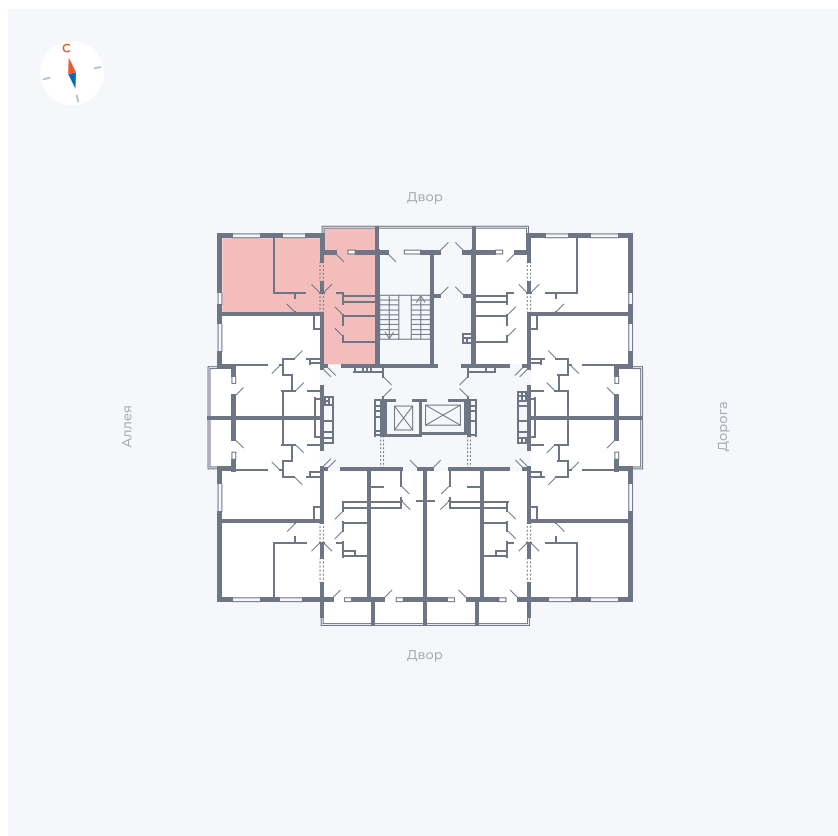

На этаже

Для заметок

Дата генерации: 21.05.2026