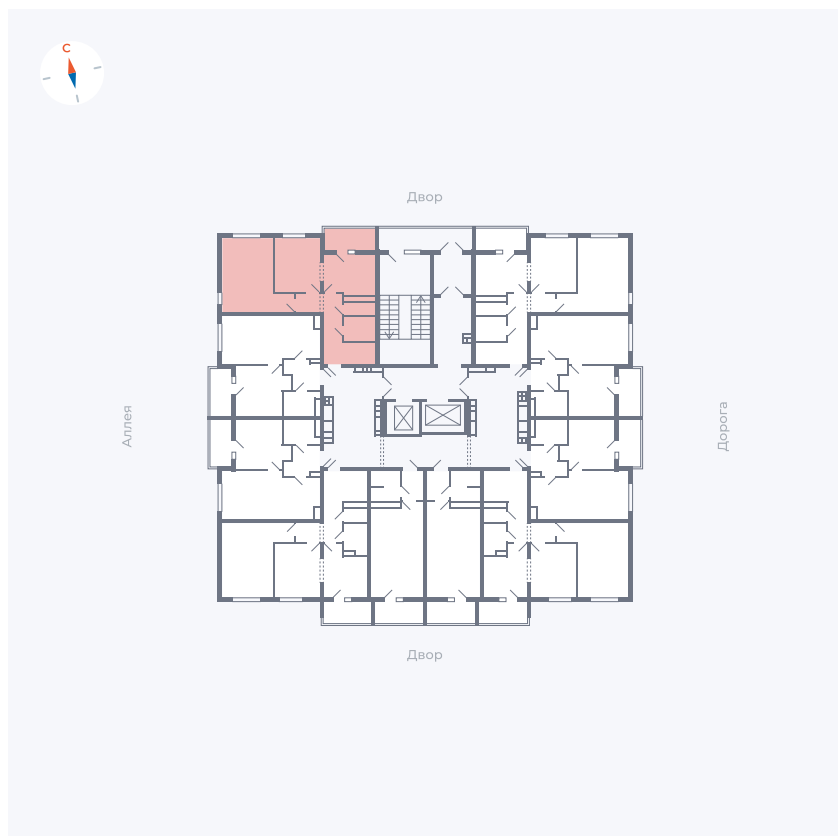

На этаже

Для заметок

Дата генерации: 04.04.2025