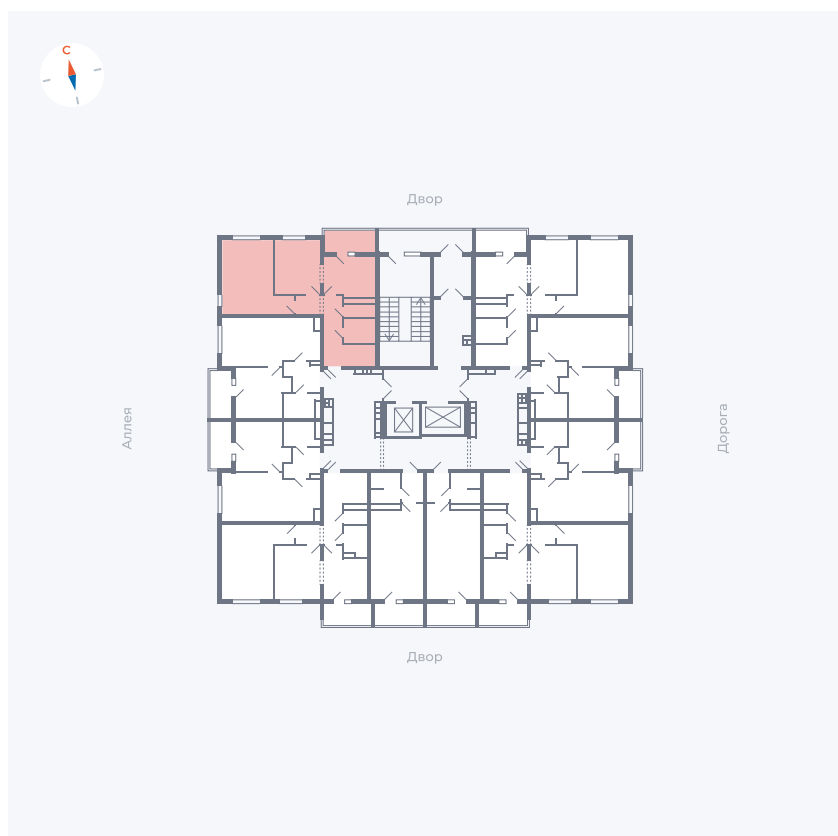

На этаже

Для заметок

Дата генерации: 18.03.2026