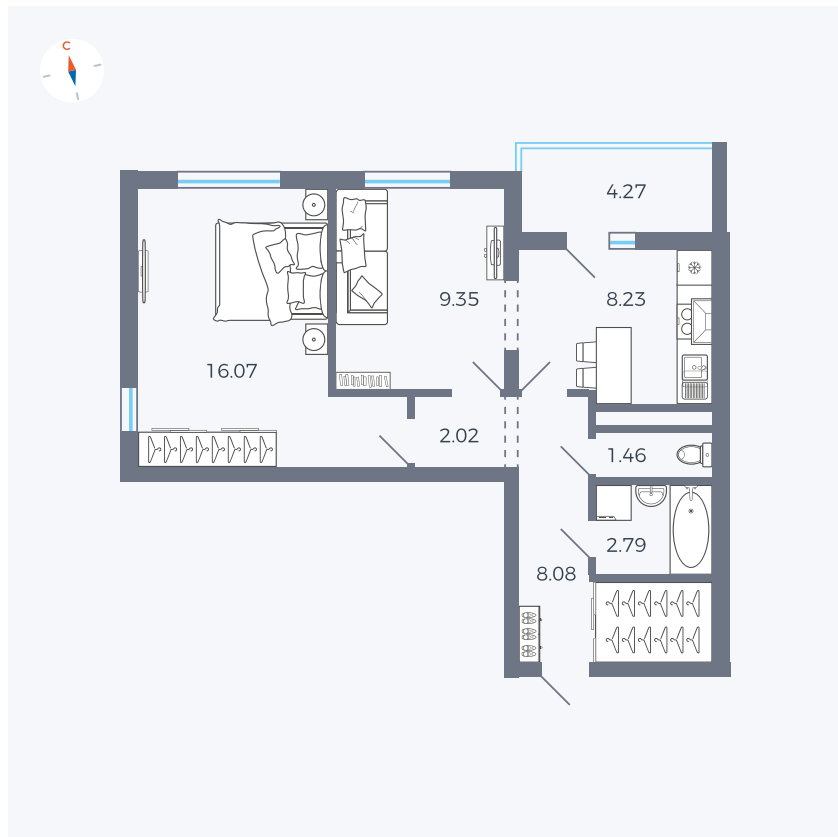

Планировка Тип 2203

Квартира 60

Квартал 44.2 / Дом 3 / Секция 1 / Этаж 7

Комнат	2
Площадь	50.14 м ²
Срок сдачи	IV кв. 2026
Вид из окна	Аллея, Двор

Отделка

Цена: **0 Р**

Вы можете забронировать эту квартиру, или получить консультацию позвонив по номеру