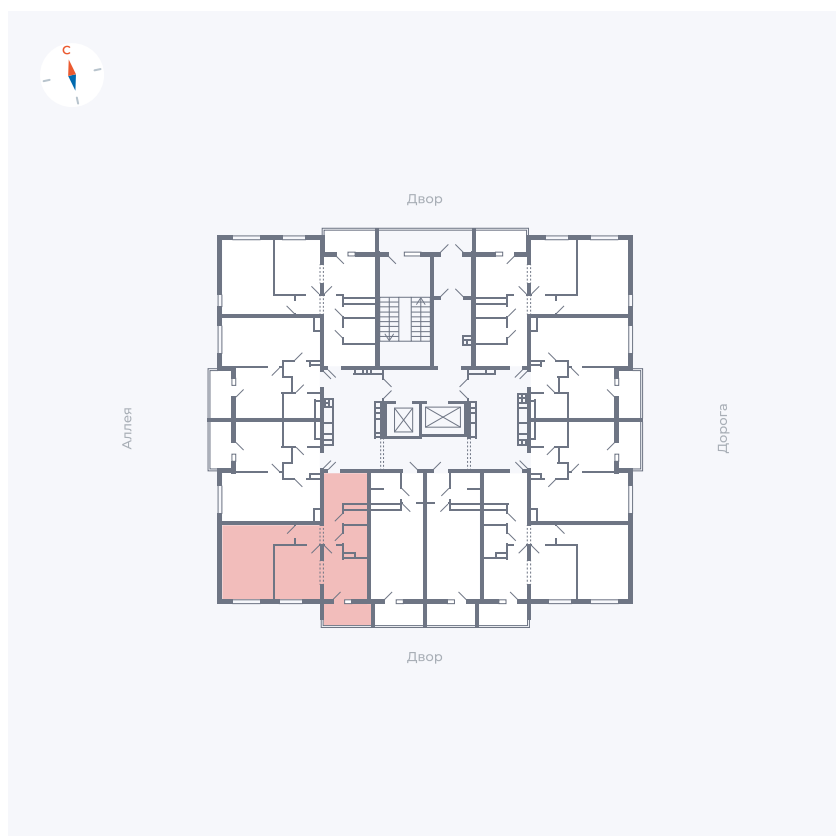

# Квартира 57

Квартал 44.2 / Дом 3 / Секция 1 / Этаж 7

Комнат	2
Площадь	49.67 м <sup>2</sup>
Срок сдачи	IV кв. 2026
Вид из окна	Двор

## На этаже