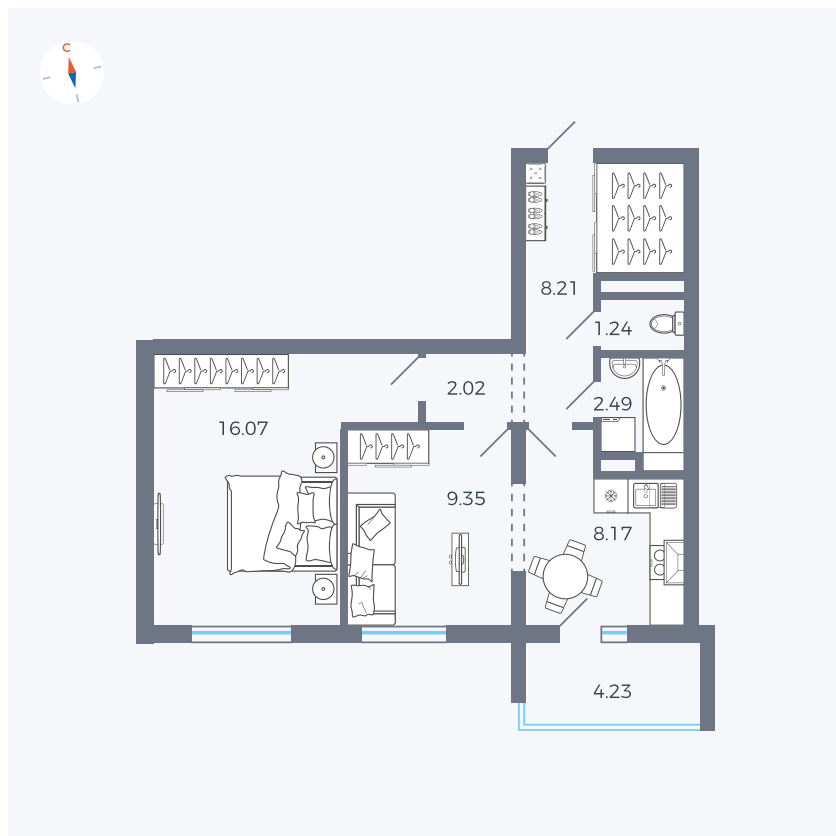

Планировка Тип 2223

# Квартира 57

Квартал 44.2 / Дом 3 / Секция 1 / Этаж 7

Комнат	2
Площадь	49.67 м <sup>2</sup>
Срок сдачи	IV кв. 2026
Вид из окна	Двор