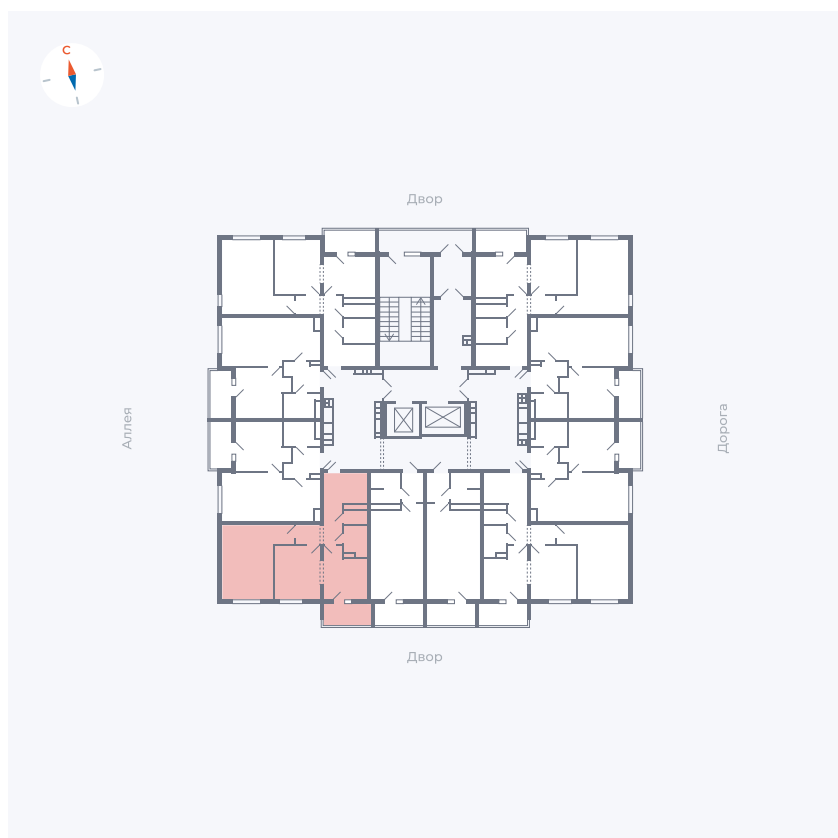

На этаже

Для заметок

Дата генерации: 07.01.2025