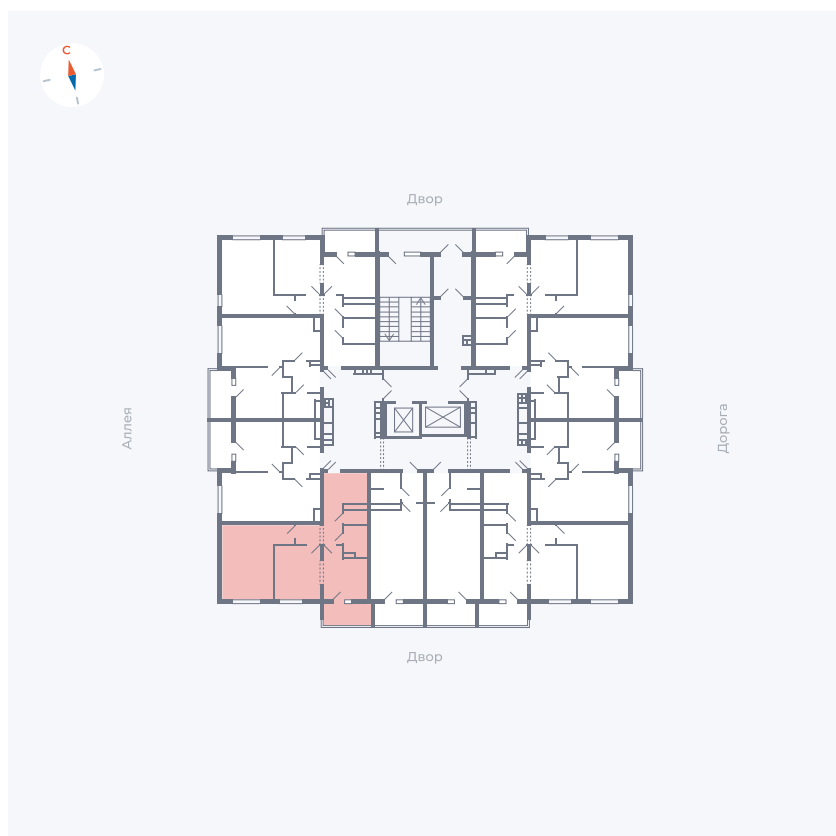

На этаже

Для заметок

Дата генерации: 16.10.2024