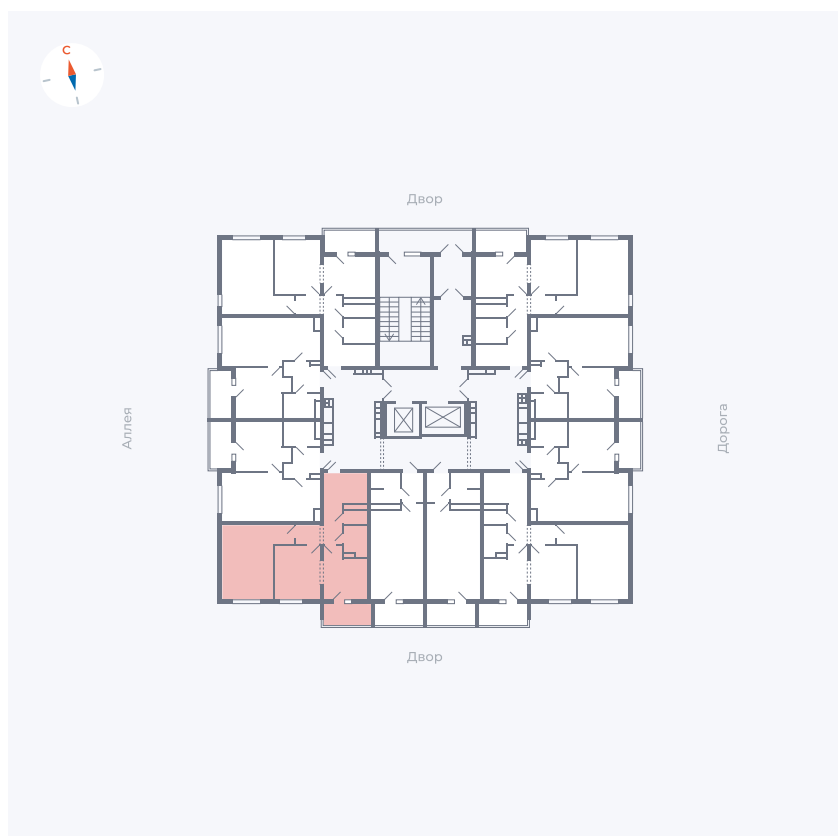

На этаже

Для заметок

Дата генерации: 04.04.2025