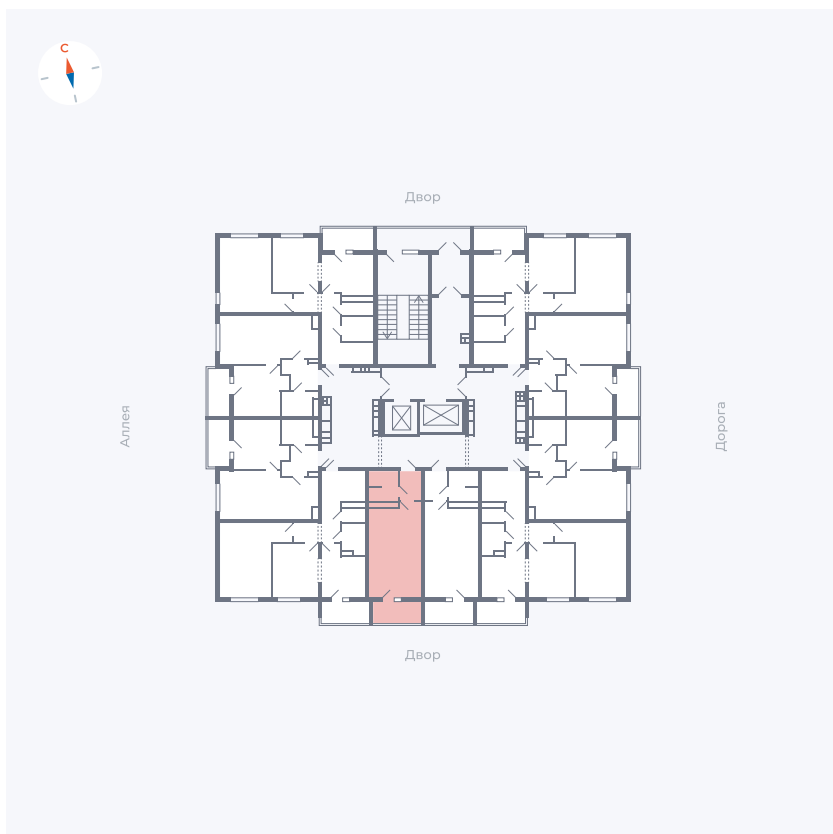

# Квартира 56

Квартал 44.2 / Дом 3 / Секция 1 / Этаж 7

Комнат	Студия
Площадь	26.32 м²
Срок сдачи	IV кв. 2026
Вид из окна	Двор

## На этаже