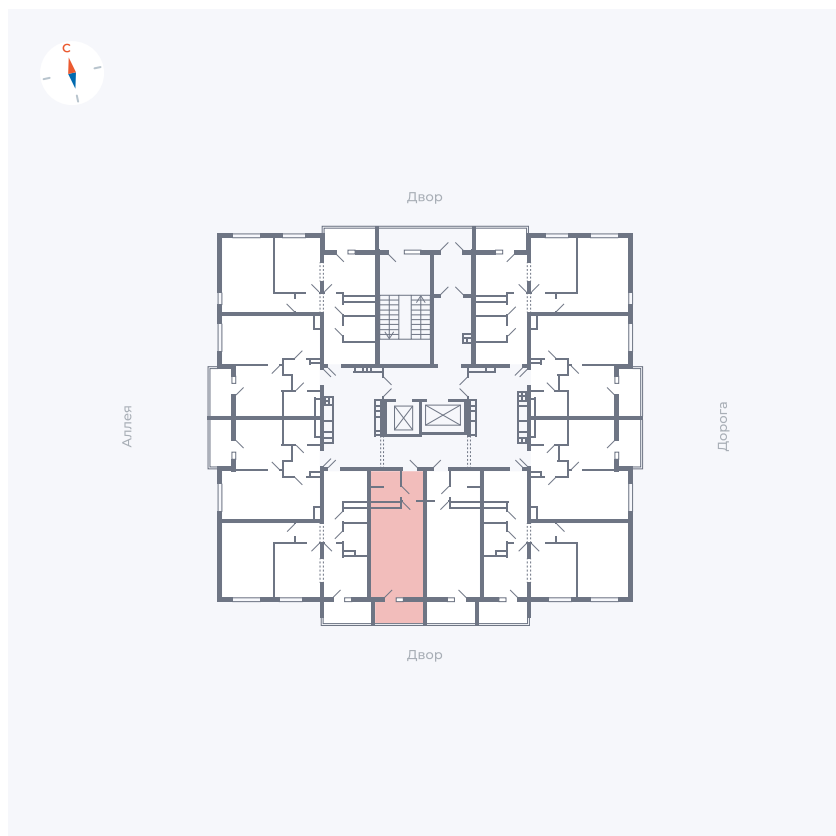

На этаже

Для заметок

Дата генерации: 23.01.2025