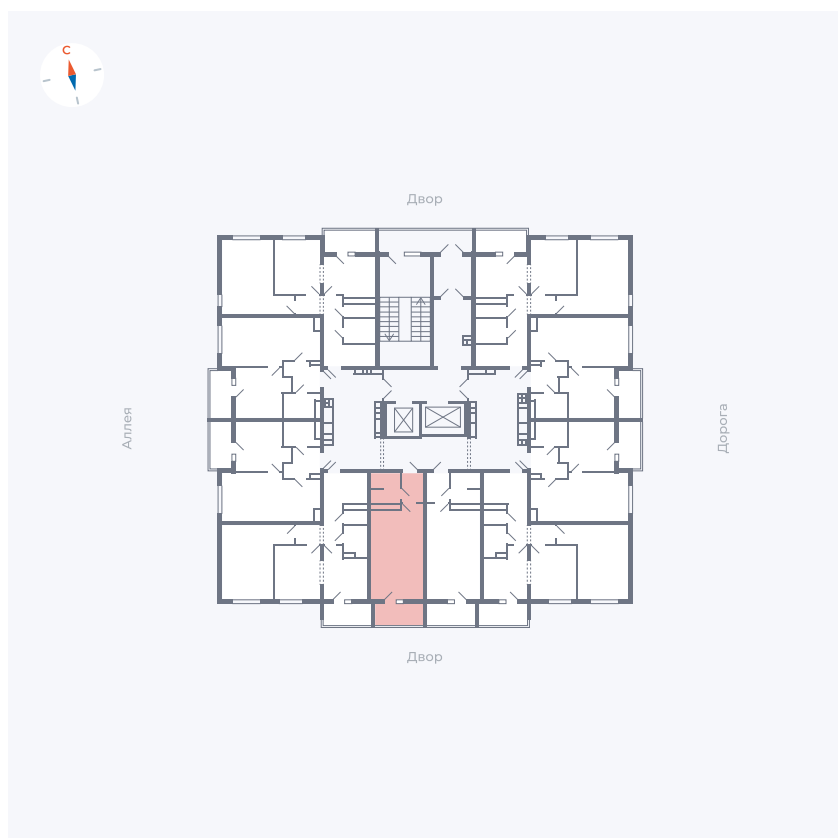

На этаже

Для заметок

Дата генерации: 22.11.2024