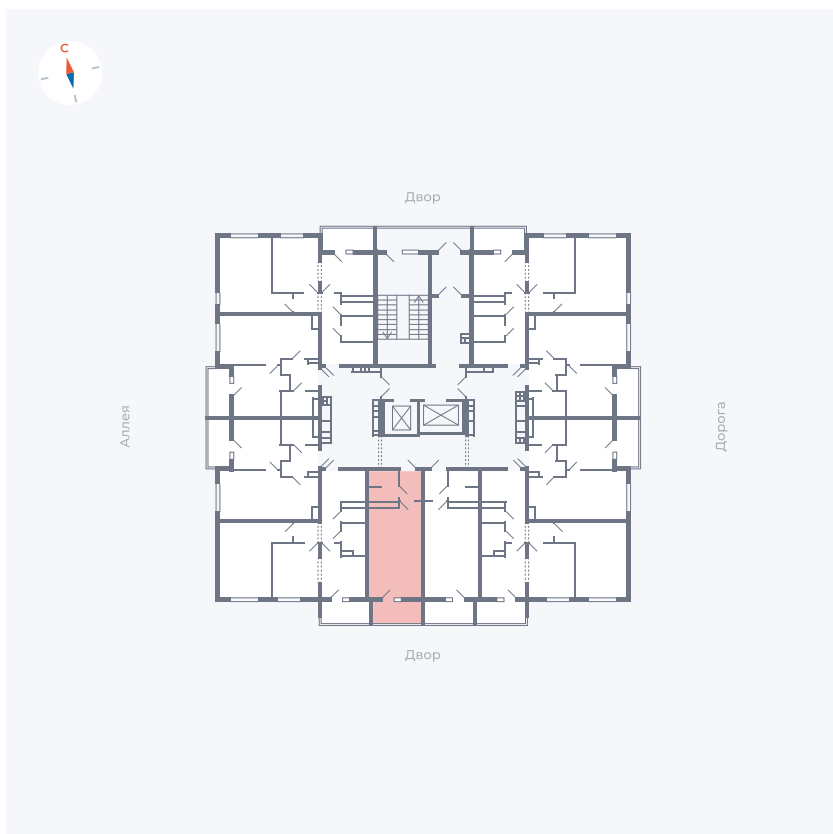

# Квартира 56

Квартал 44.2 / Дом 3 / Секция 1 / Этаж 7

Комнат	Студия
Площадь	26.32 м <sup>2</sup>
Срок сдачи	IV кв. 2026
Вид из окна	Двор

## На этаже