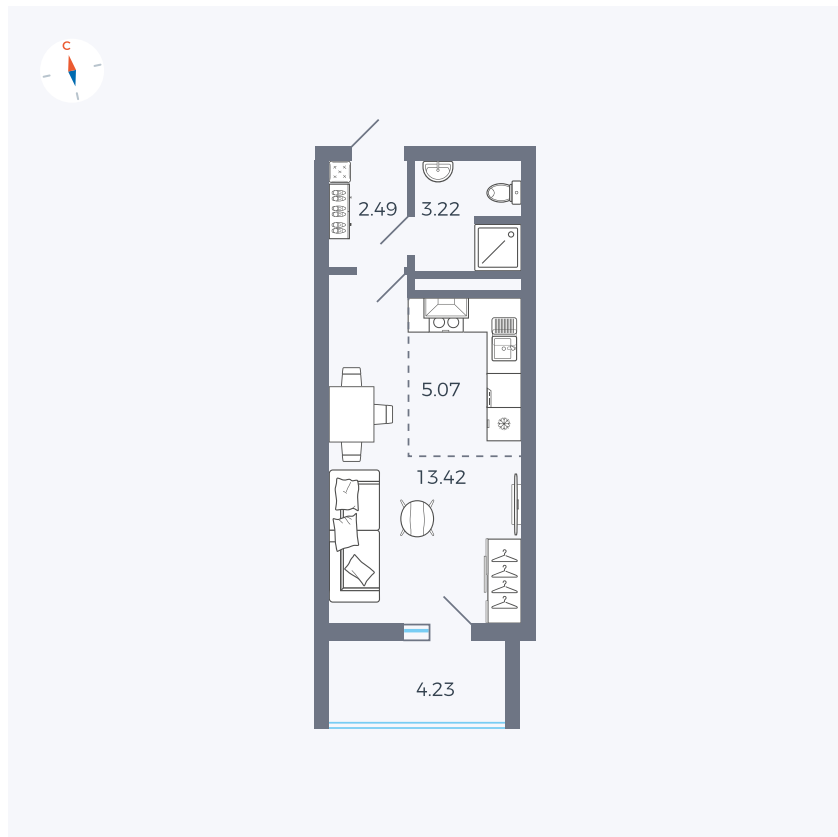

Планировка Тип 004

Квартира 55

Квартал 44.2 / Дом 3 / Секция 1 / Этаж 7

Комнат	Студия
Площадь	26.32 м ²
Срок сдачи	IV кв. 2026
Вид из окна	Двор

Отделка

Цена: **0 Р**

Вы можете забронировать эту квартиру, или получить консультацию позвонив по номеру