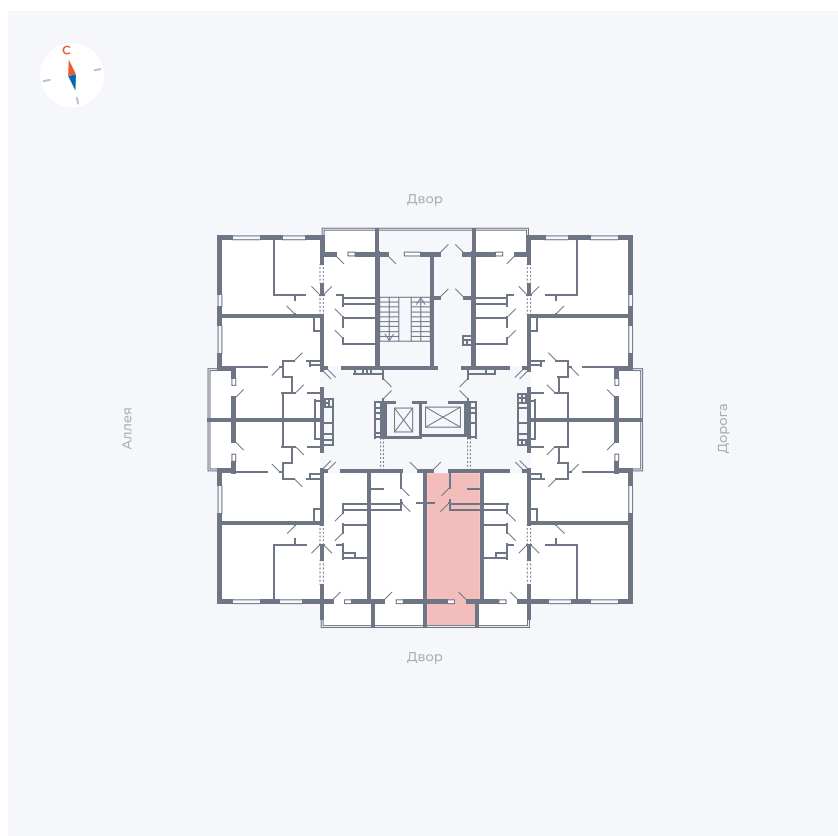

На этаже

Для заметок

Дата генерации: 16.10.2024