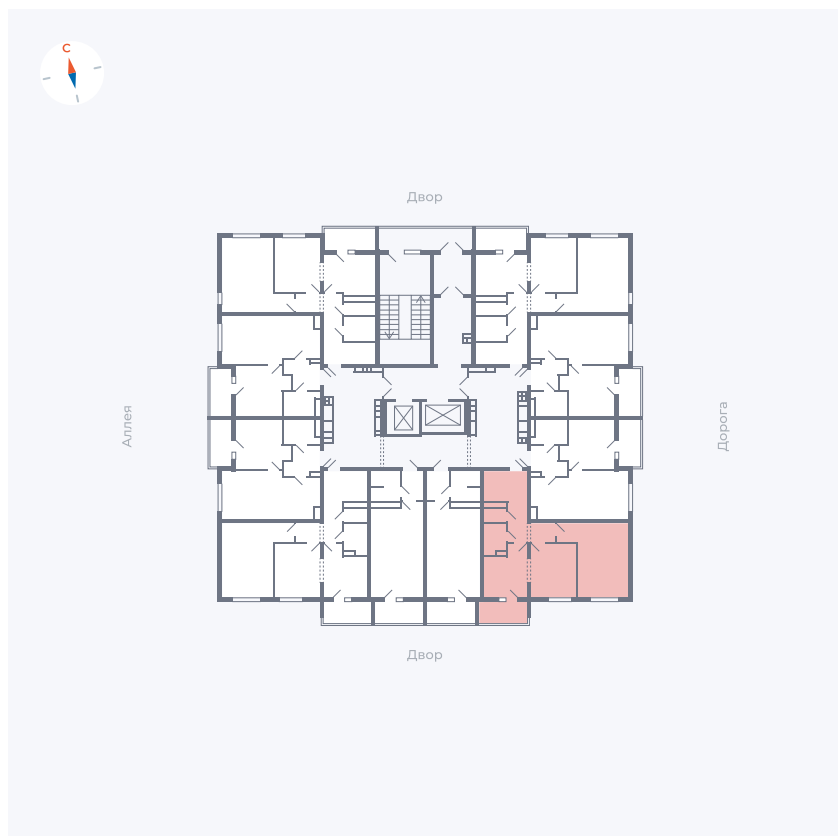

На этаже

Для заметок

Дата генерации: 01.06.2026