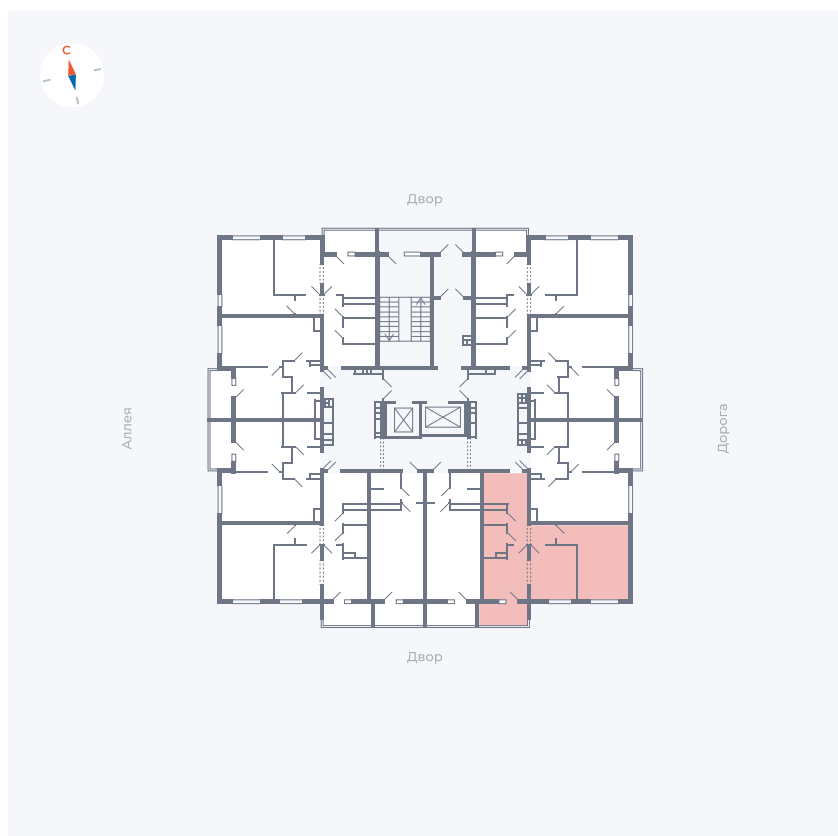

На этаже

Для заметок

Дата генерации: 21.06.2026