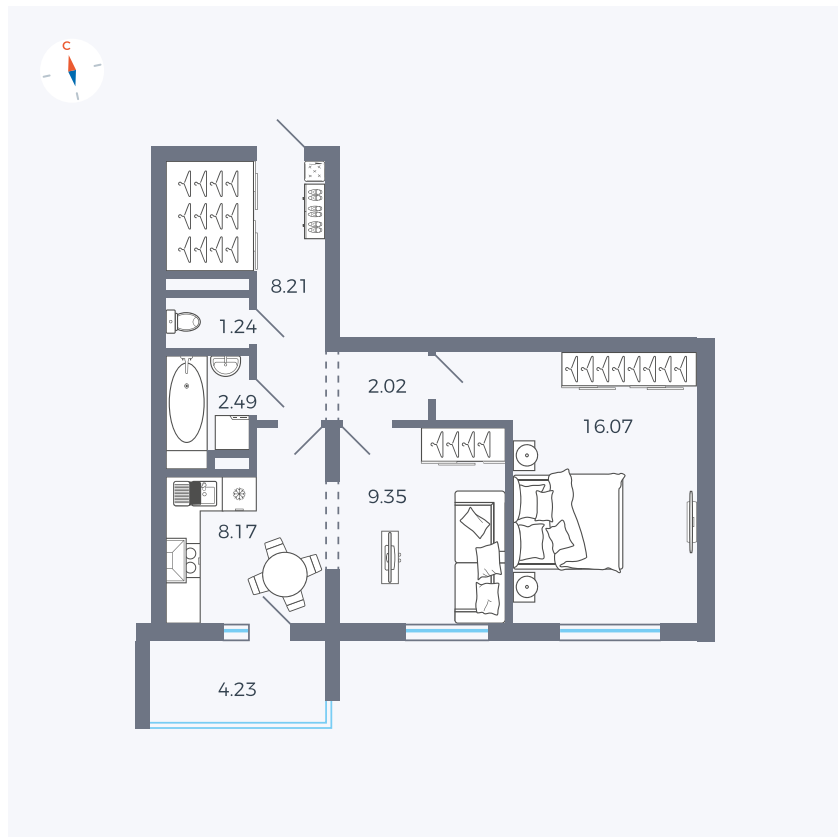

Планировка Тип 222

# Квартира 54

Квартал 44.2 / Дом 3 / Секция 1 / Этаж 7

Комнат	2
Площадь	49.67 м <sup>2</sup>
Срок сдачи	IV кв. 2026
Вид из окна	Двор