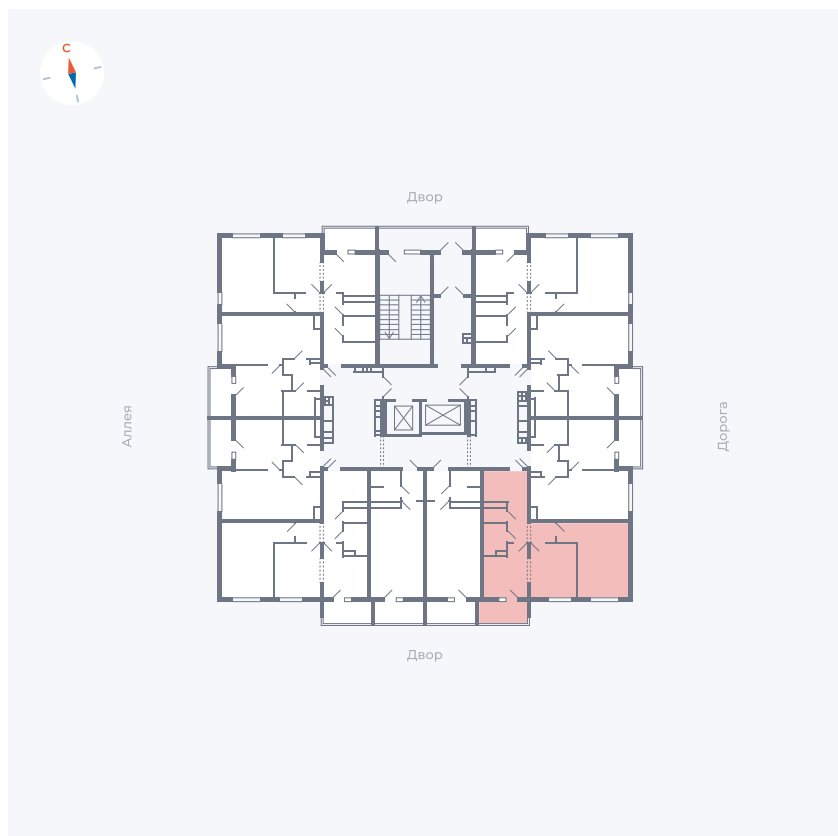

На этаже

Для заметок

Дата генерации: 22.11.2024