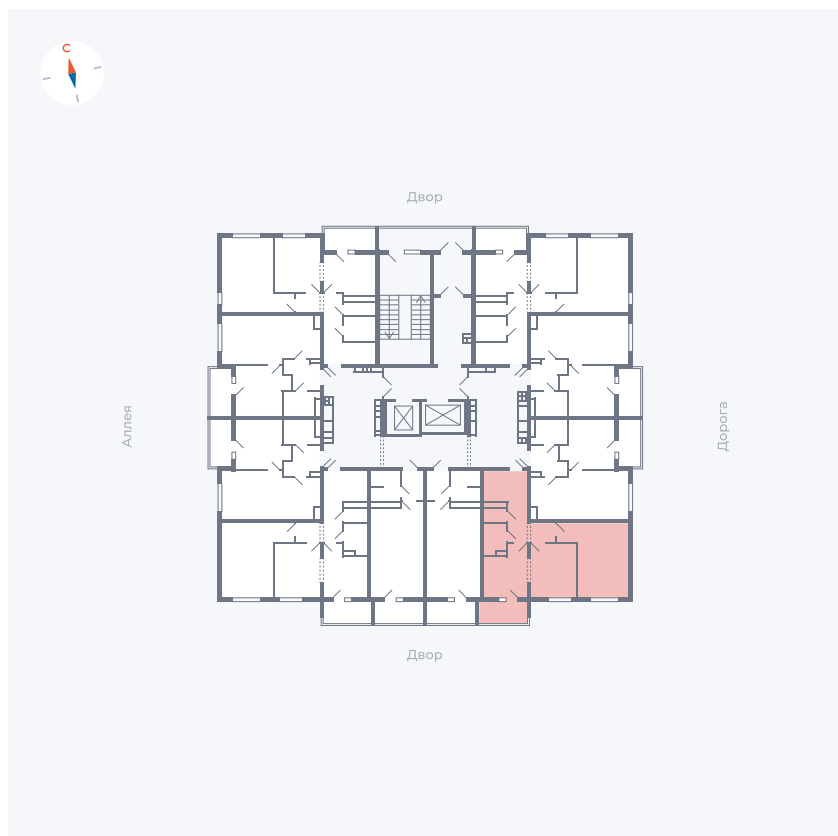

На этаже

Для заметок

Дата генерации: 15.06.2026