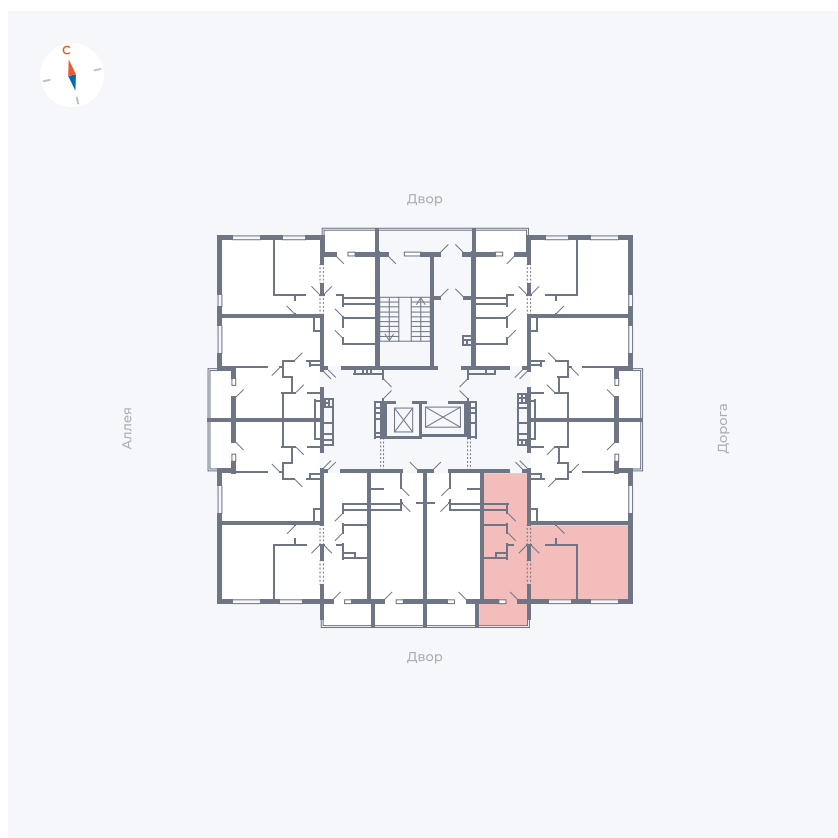

На этаже

Для заметок

Дата генерации: 11.07.2026