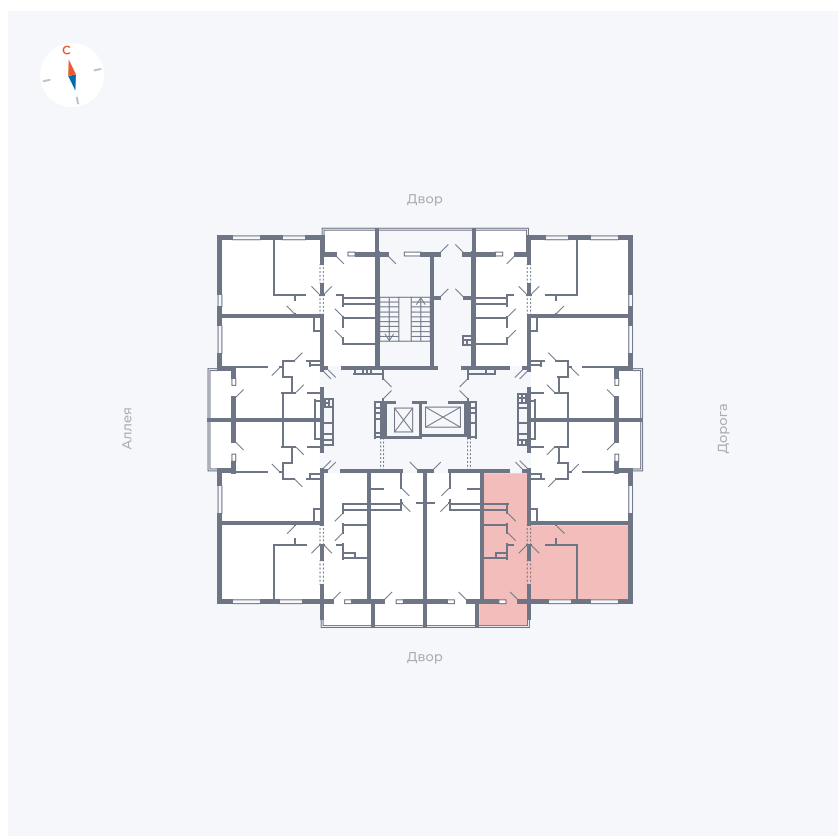

На этаже

Для заметок

Дата генерации: 23.01.2025