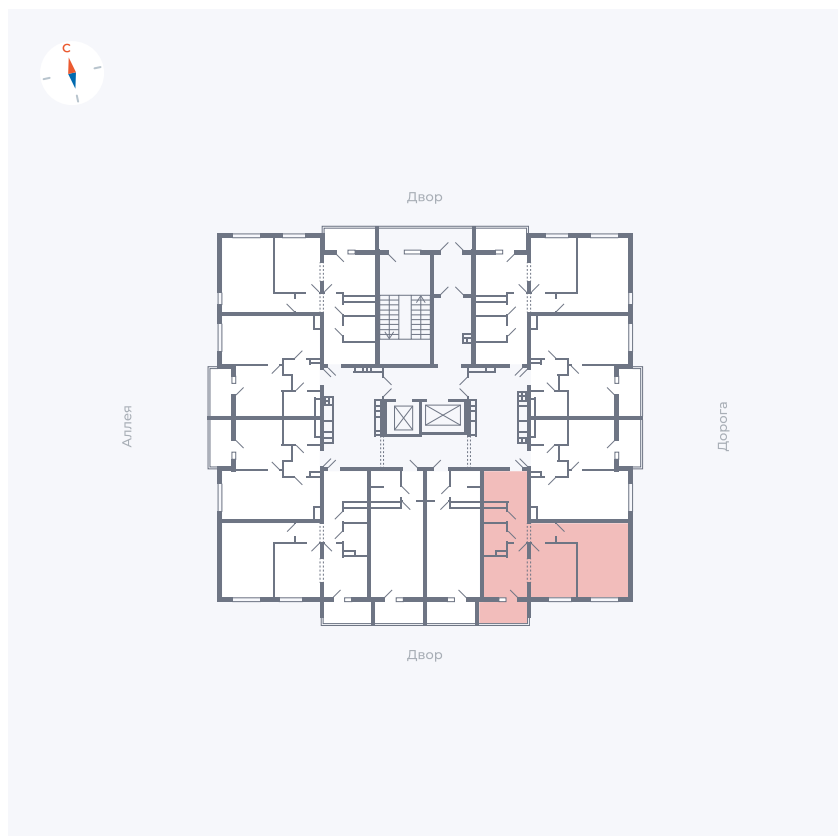

На этаже

Для заметок

Дата генерации: 04.04.2025