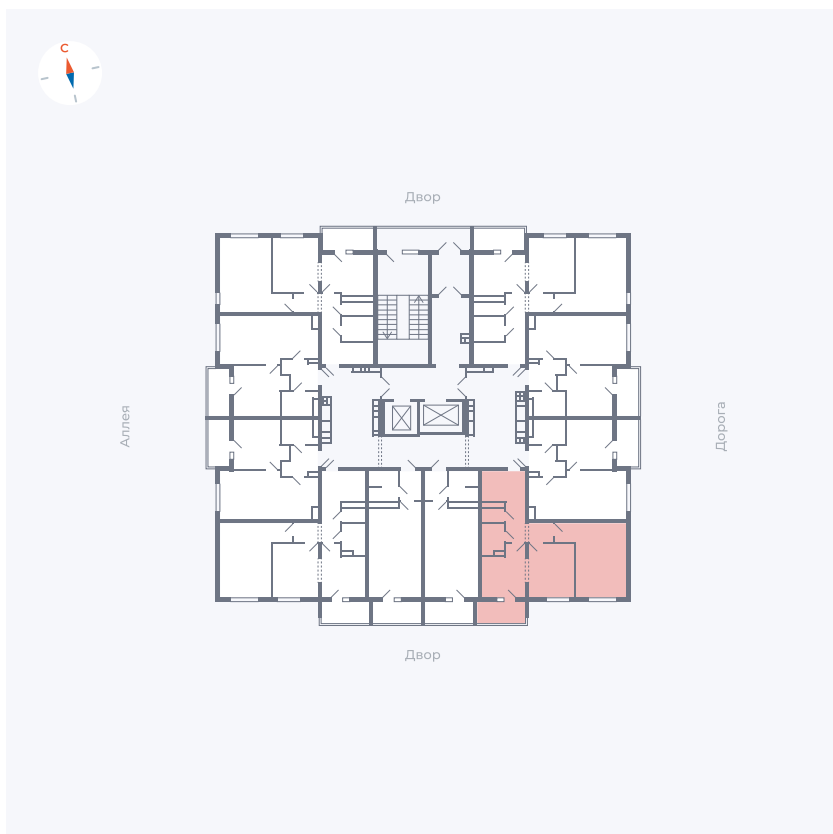

На этаже

Для заметок

Дата генерации: 23.12.2024