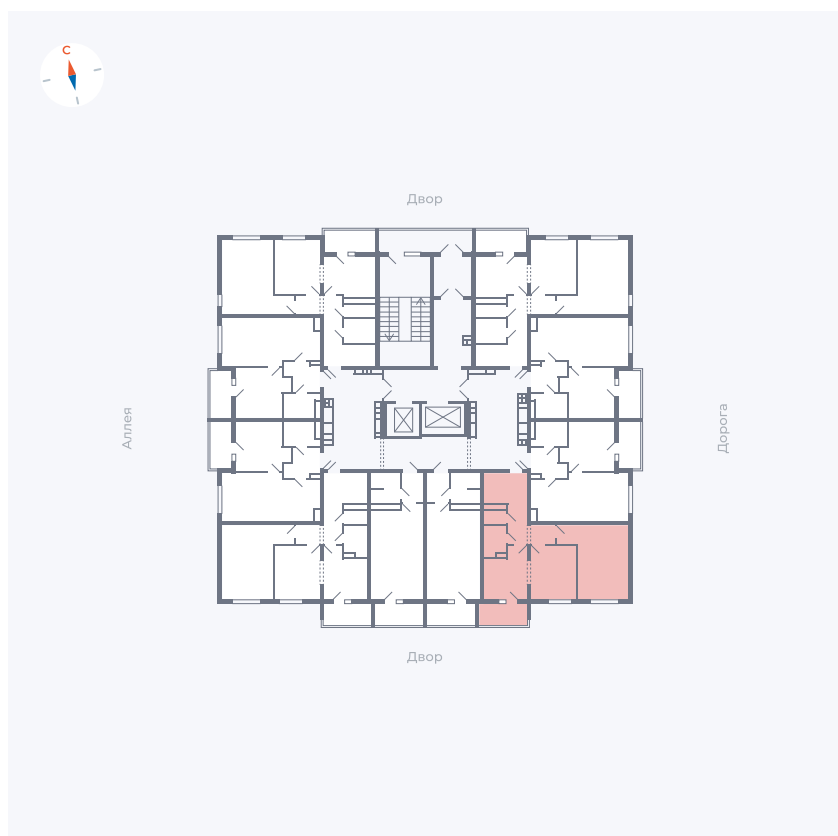

# Квартира 54

Квартал 44.2 / Дом 3 / Секция 1 / Этаж 7

Комнат	2
Площадь	49.67 м <sup>2</sup>
Срок сдачи	IV кв. 2026
Вид из окна	Двор

## На этаже