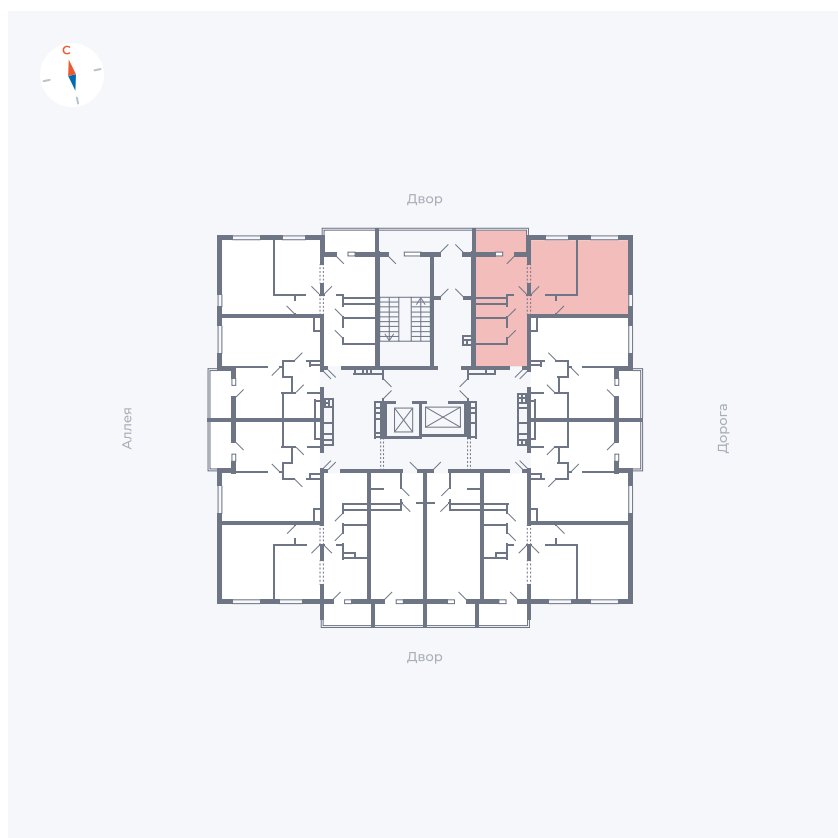

На этаже

Для заметок

Дата генерации: 21.05.2026