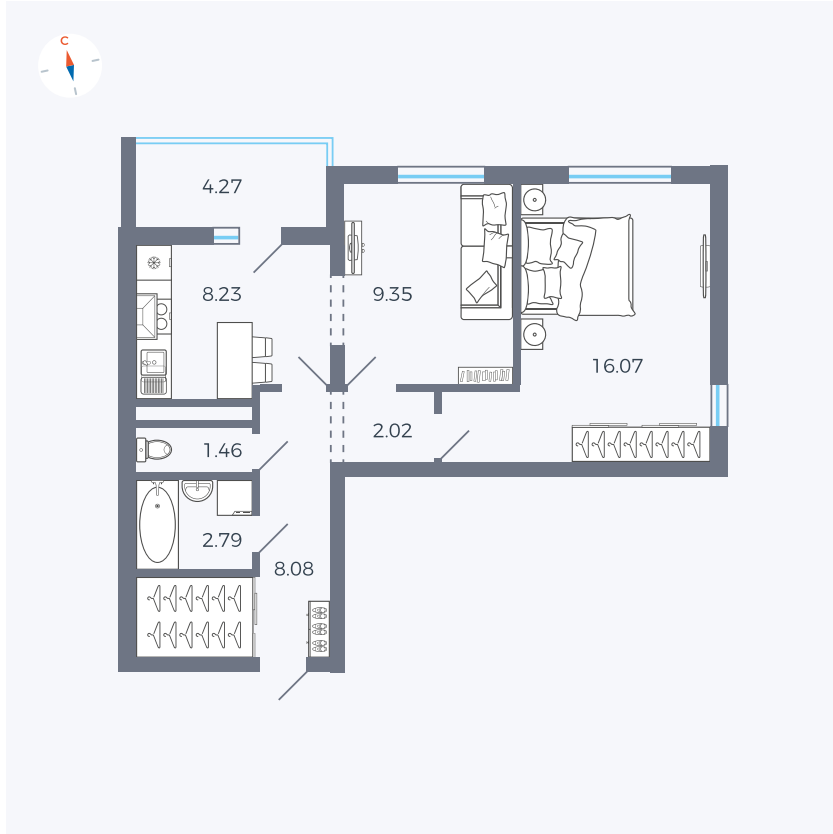

Планировка Тип 220

Квартира 51

Квартал 44.2 / Дом 3 / Секция 1 / Этаж 7

Комнат 2

Площадь 50.14 м²

Срок сдачи IV кв. 2026

Вид из окна Двор и улица

Отделка