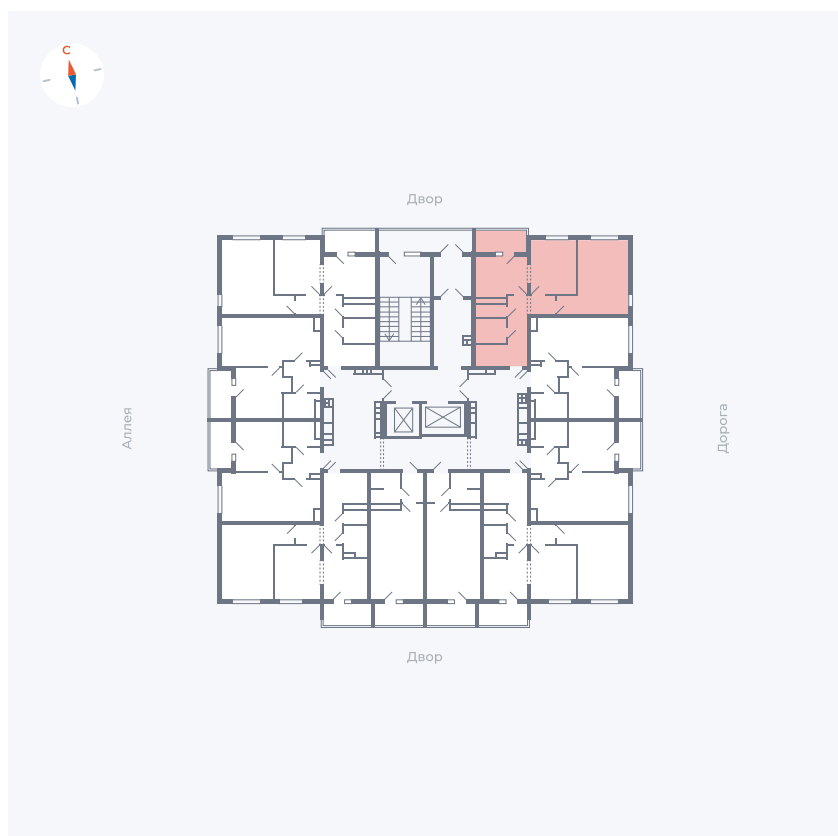

На этаже

Для заметок

Дата генерации: 27.04.2026