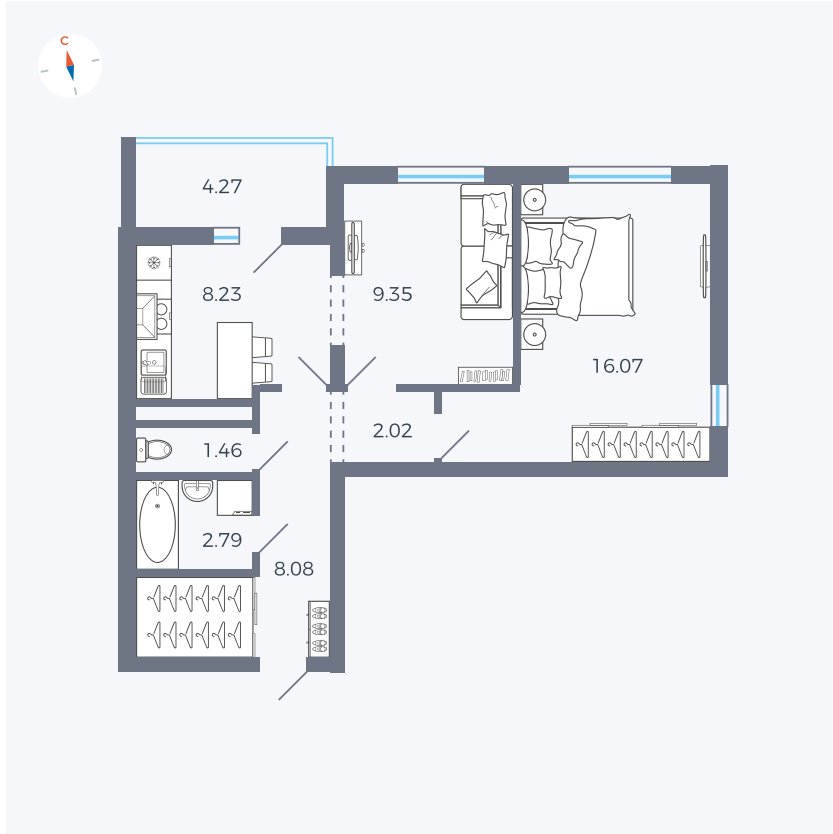

Планировка Тип 220

# Квартира 51

Квартал 44.2 / Дом 3 / Секция 1 / Этаж 7

Комнат ..... 2

Площадь ..... 50.14 м<sup>2</sup>

Срок сдачи ..... IV кв. 2026

Вид из окна ..... Двор и улица