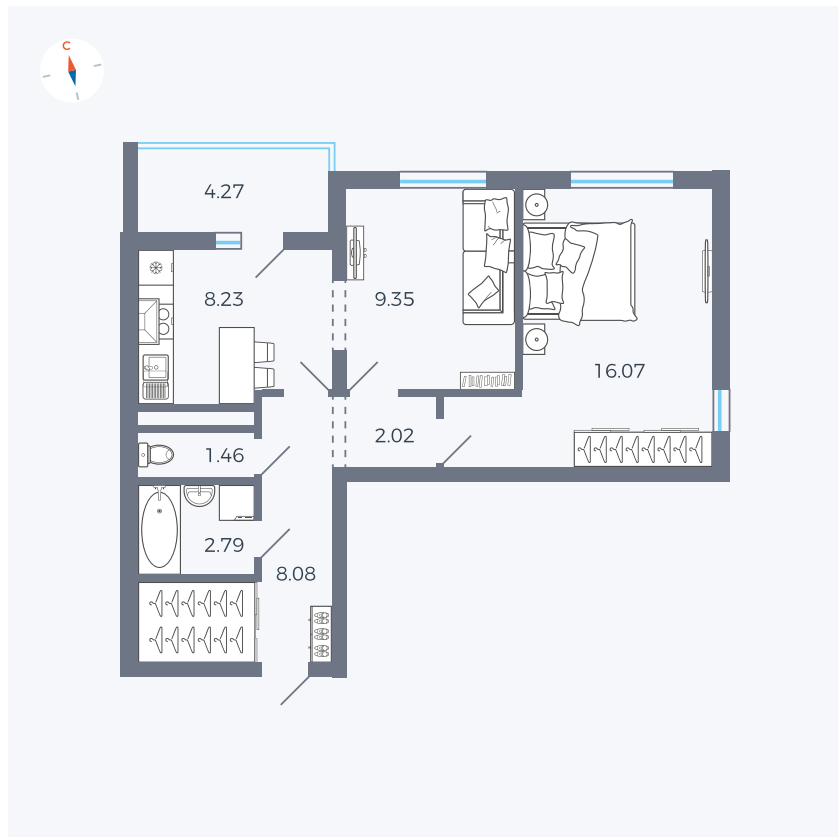

Планировка Тип 220

Квартира 51

Квартал 44.2 / Дом 3 / Секция 1 / Этаж 7

Комнат 2

Площадь 50.14 м²

Срок сдачи IV кв. 2026

Вид из окна Двор и улица

Отделка