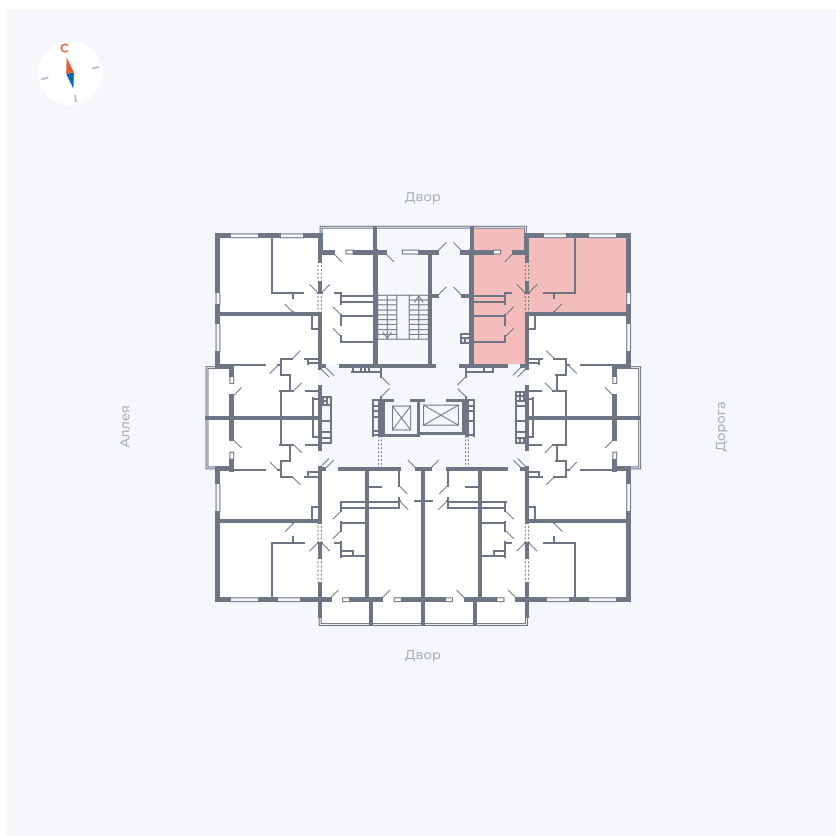

На этаже

Для заметок

Дата генерации: 24.11.2024