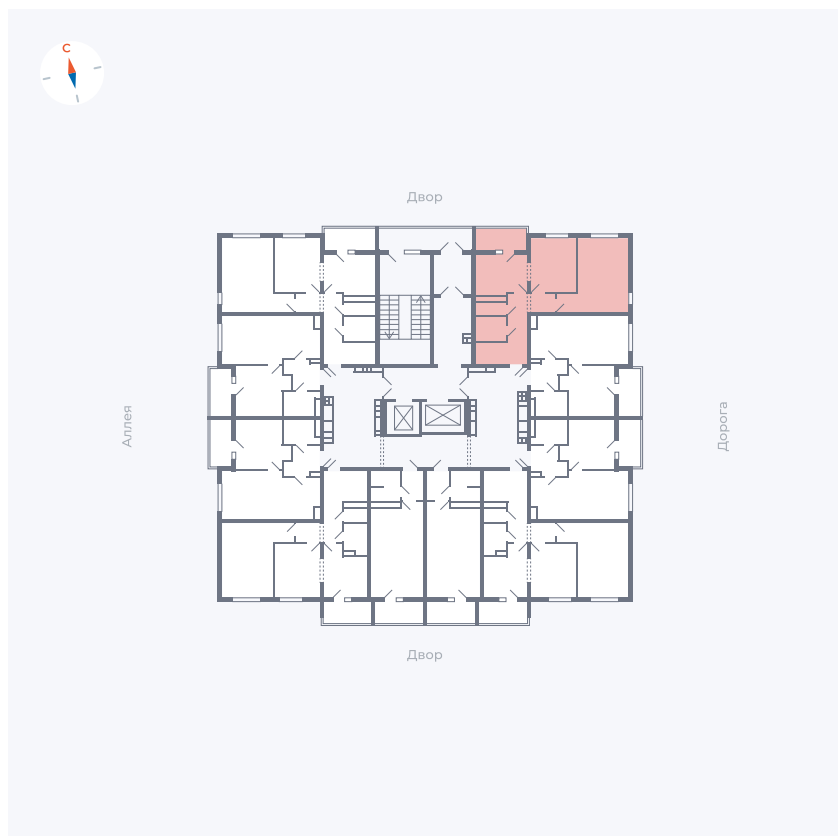

На этаже

Для заметок

Дата генерации: 07.01.2025