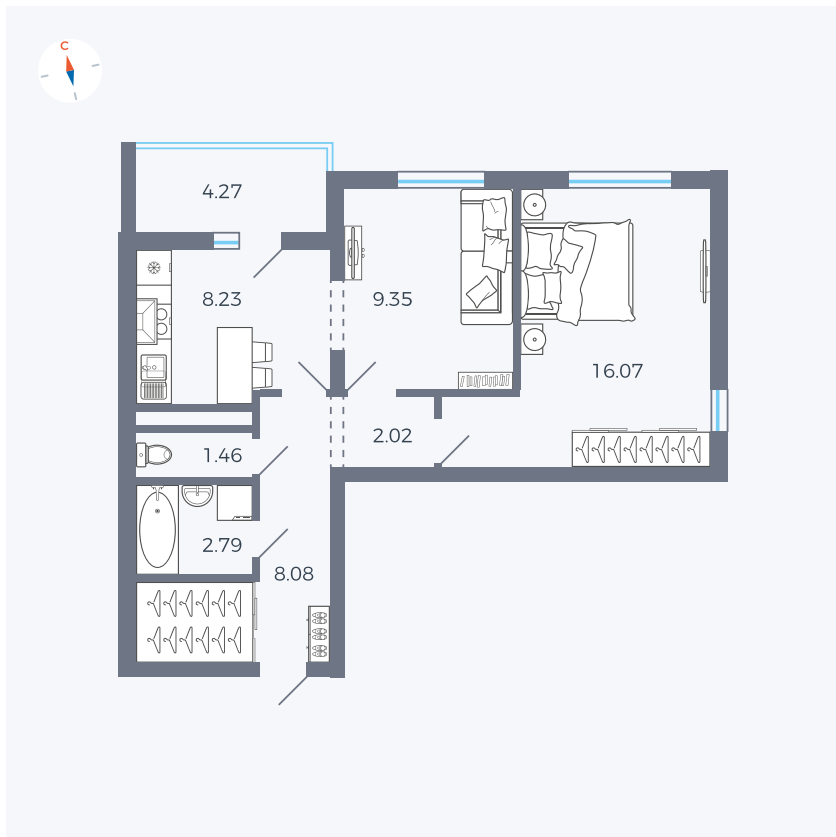

Планировка Тип 220

Квартира 51

Квартал 44.2 / Дом 3 / Секция 1 / Этаж 7

Комнат 2

Площадь 50.14 м²

Срок сдачи IV кв. 2026

Вид из окна Двор и улица

Отделка