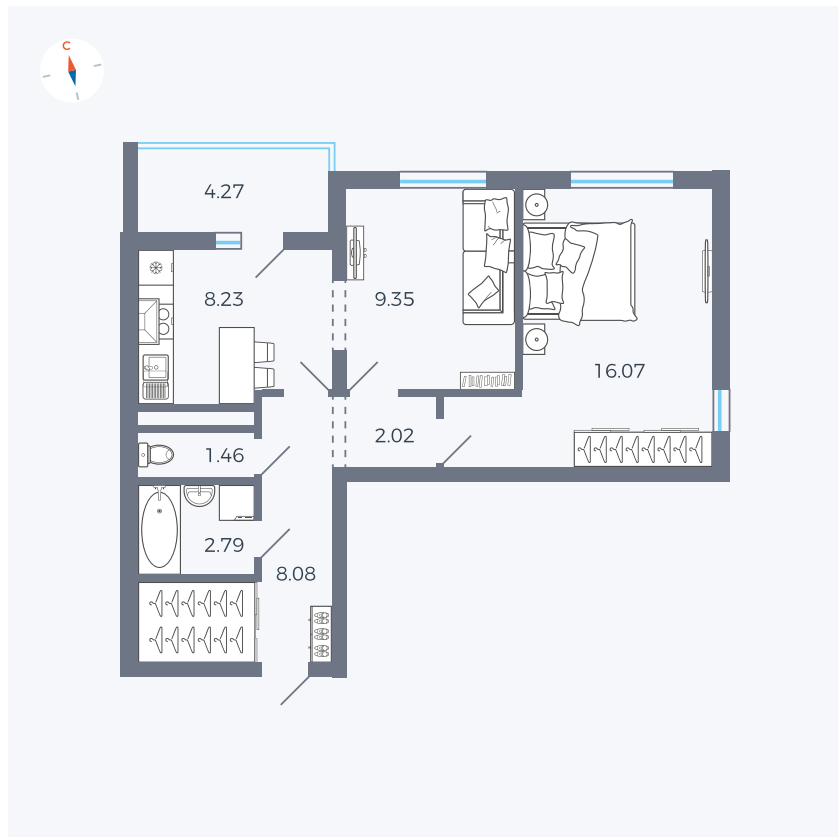

Планировка Тип 220

Квартира 51

Квартал 44.2 / Дом 3 / Секция 1 / Этаж 7

Комнат	2
Площадь	50.14 м ²
Срок сдачи	IV кв. 2026
Вид из окна	Двор и улица

Отделка

Цена:

0 Р

Вы можете забронировать эту квартиру, или получить консультацию позвонив по номеру