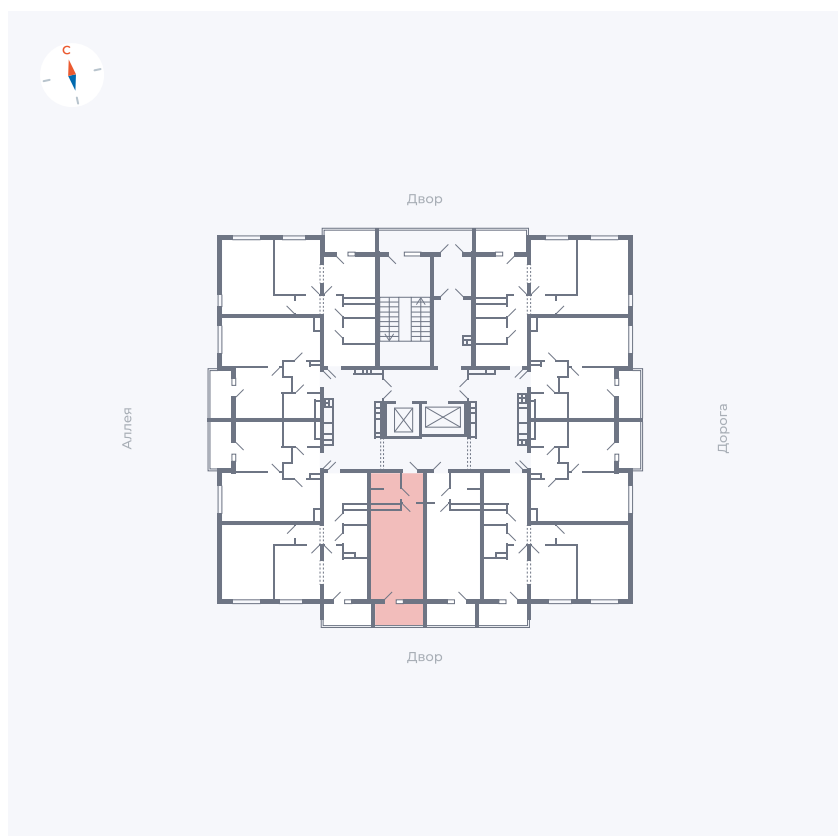

# Квартира 46

Квартал 44.2 / Дом 3 / Секция 1 / Этаж 6

Комнат	Студия
Площадь	26.32 м²
Срок сдачи	IV кв. 2026
Вид из окна	Двор

## На этаже