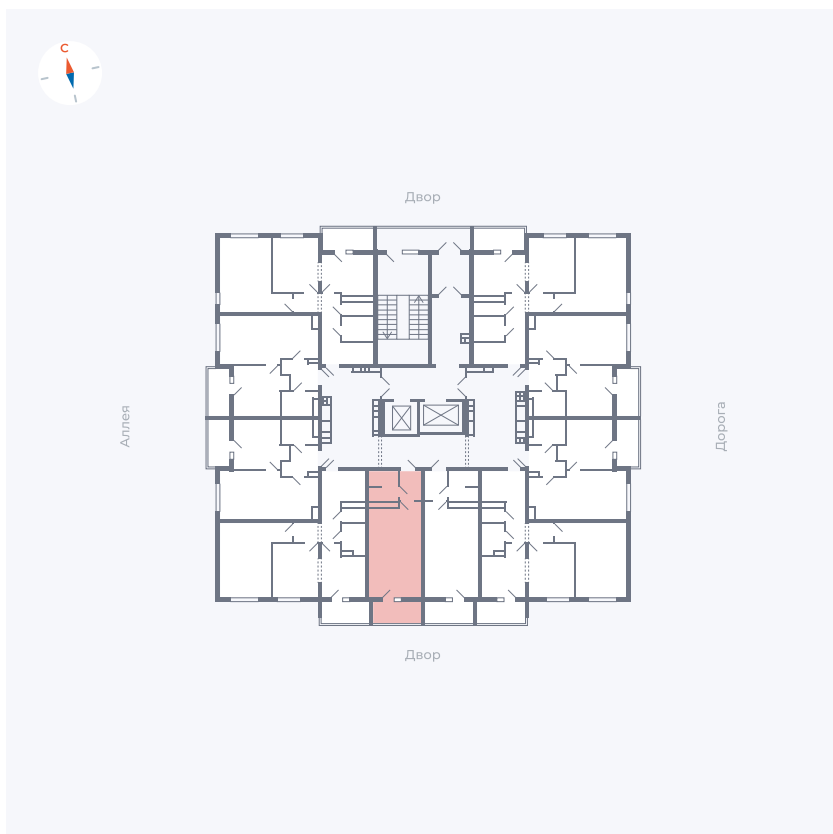

# Квартира 46

Квартал 44.2 / Дом 3 / Секция 1 / Этаж 6

Комнат	Студия
Площадь	26.32 м <sup>2</sup>
Срок сдачи	IV кв. 2026
Вид из окна	Двор

## На этаже