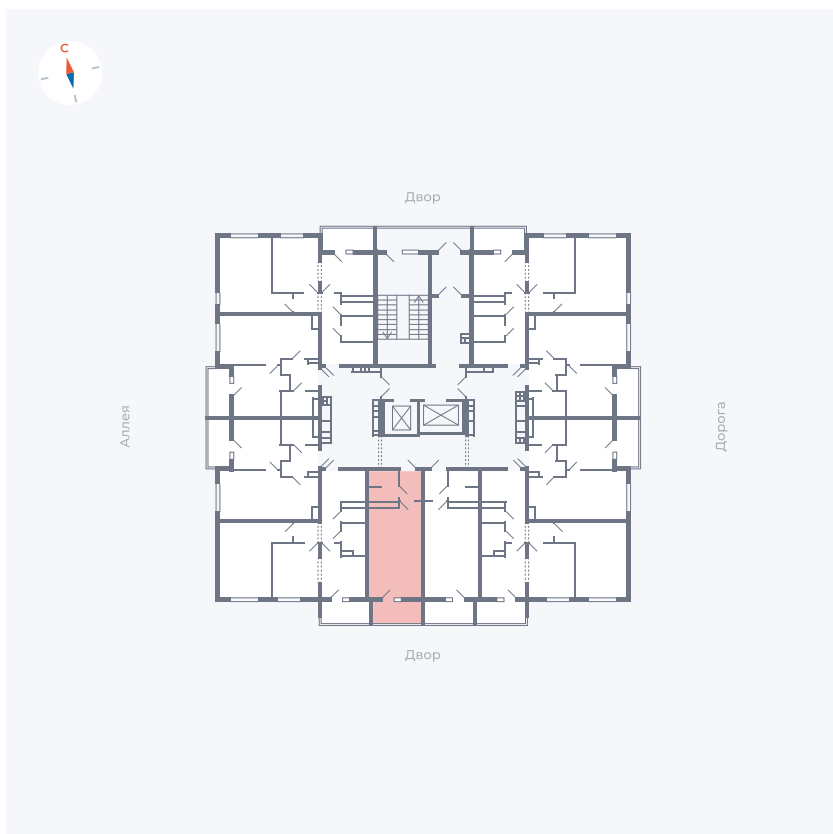

На этаже

Для заметок

Дата генерации: 23.01.2025