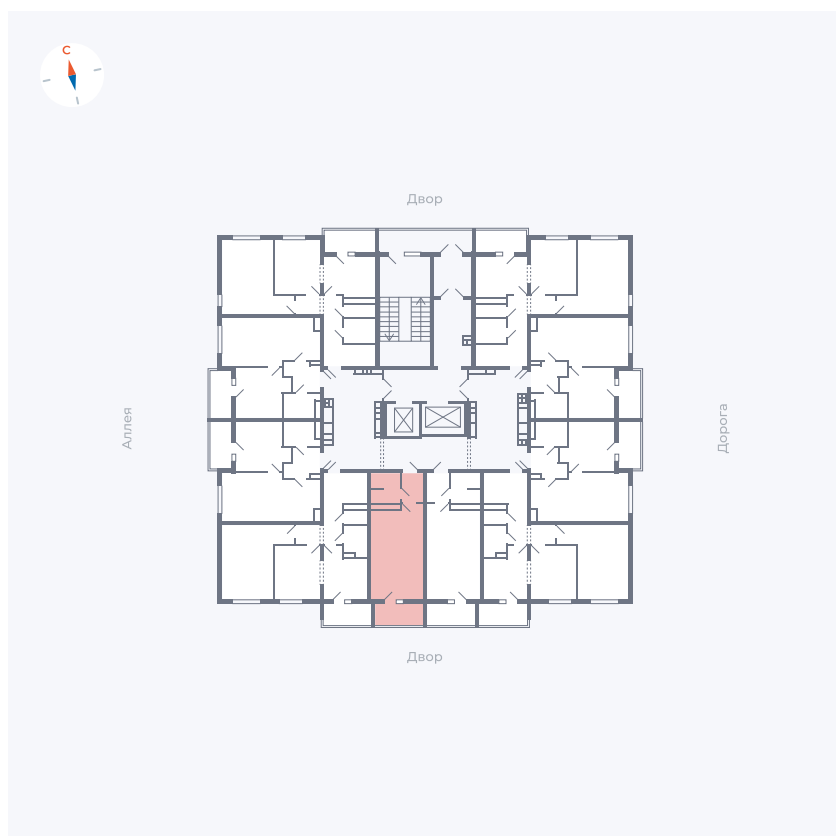

На этаже

Для заметок

Дата генерации: 25.11.2024