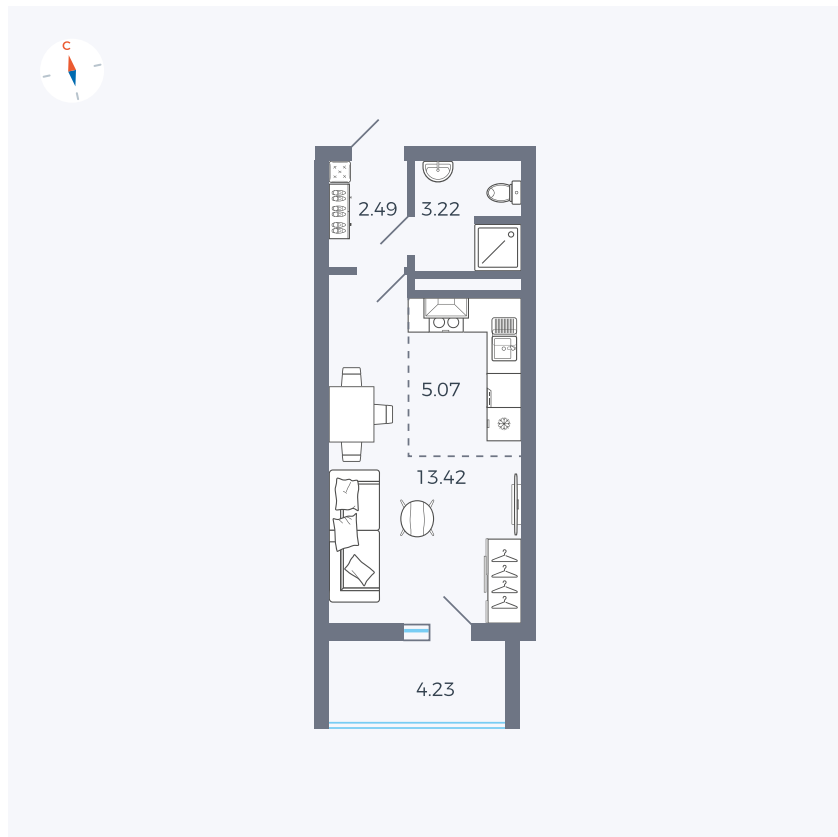

Планировка Тип 004

Квартира 45

Квартал 44.2 / Дом 3 / Секция 1 / Этаж 6

Комнат	Студия
Площадь	26.32 м²
Срок сдачи	IV кв. 2026
Вид из окна	Двор

Отделка

Цена: **0 Р**

Вы можете забронировать эту квартиру, или получить консультацию позвонив по номеру