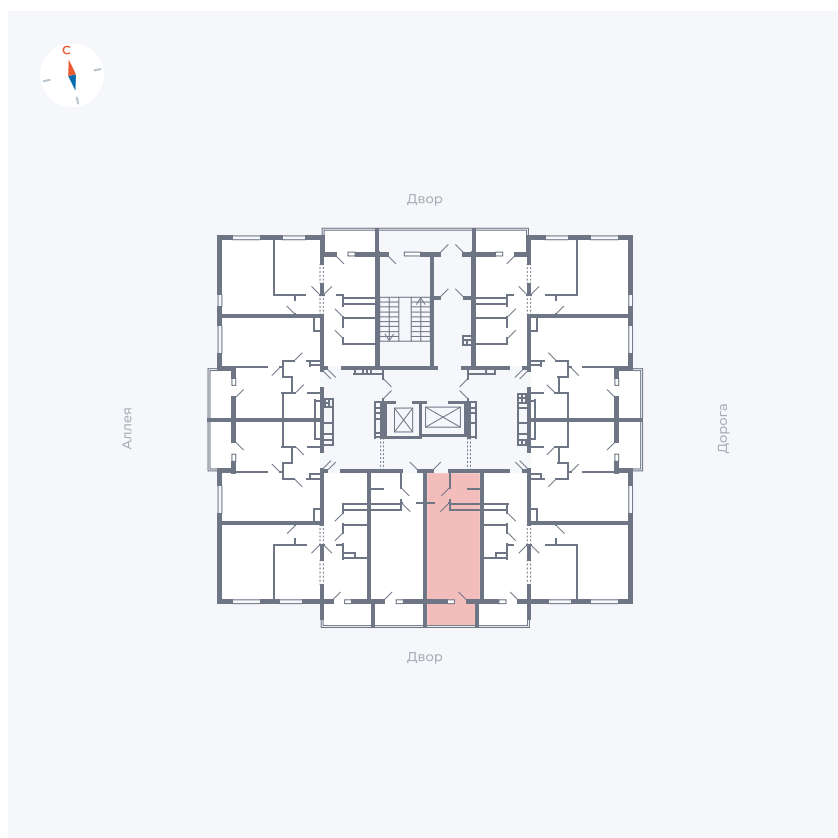

На этаже

Для заметок

Дата генерации: 07.01.2025