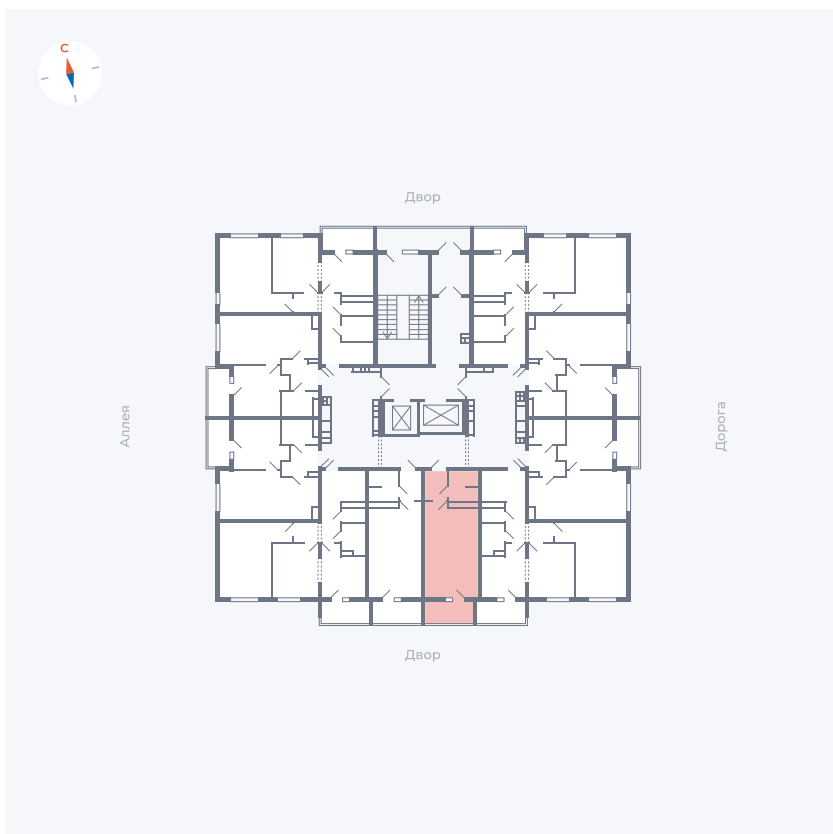

На этаже

Для заметок

Дата генерации: 24.11.2024