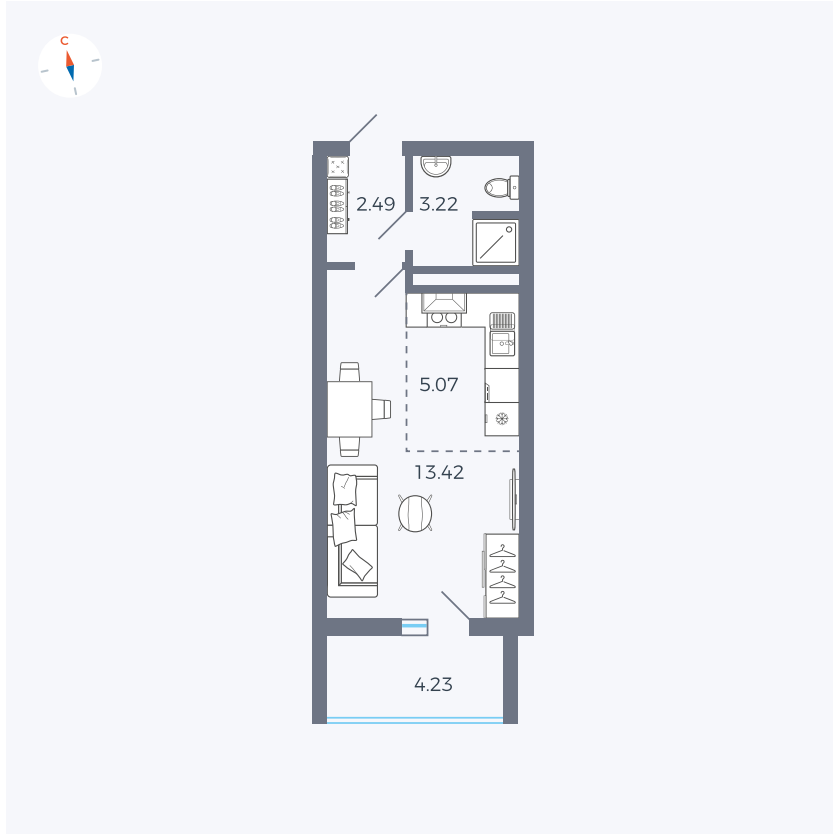

Планировка Тип 004

Квартира 45

Квартал 44.2 / Дом 3 / Секция 1 / Этаж 6

Комнат	Студия
Площадь	26.32 м ²
Срок сдачи	IV кв. 2026
Вид из окна	Двор

Отделка

Цена:

0 ₽

Вы можете забронировать эту квартиру, или получить консультацию позвонив по номеру