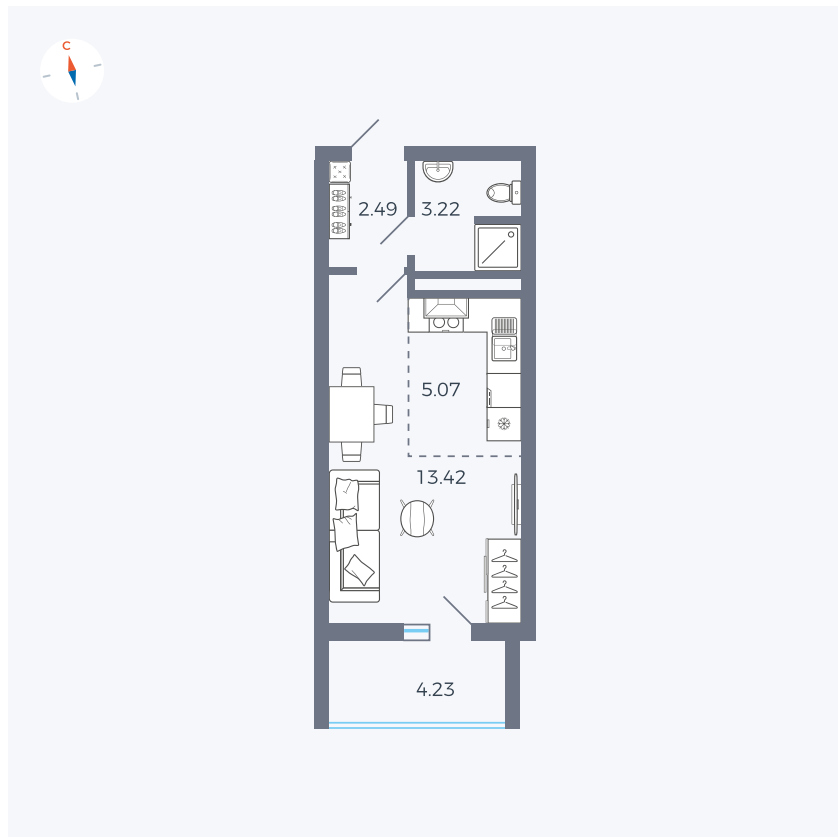

Планировка Тип 004

Квартира 45

Квартал 44.2 / Дом 3 / Секция 1 / Этаж 6

Комнат	Студия
Площадь	26.32 м ²
Срок сдачи	IV кв. 2026
Вид из окна	Двор

Отделка

Цена: **0 Р**

Вы можете забронировать эту квартиру, или получить консультацию позвонив по номеру