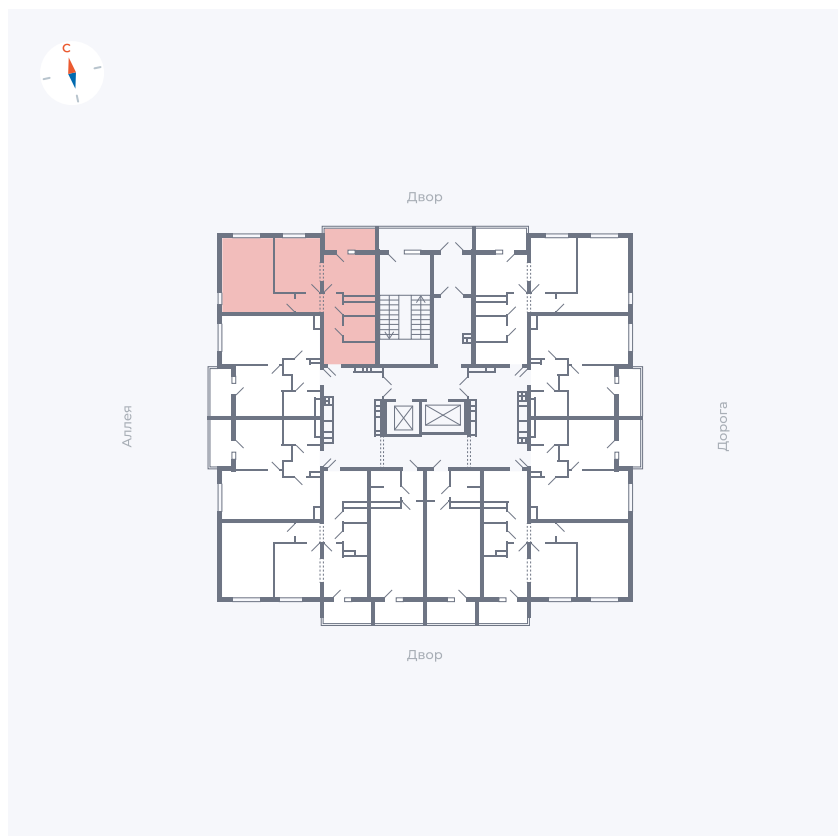

На этаже

Для заметок

Дата генерации: 23.01.2025