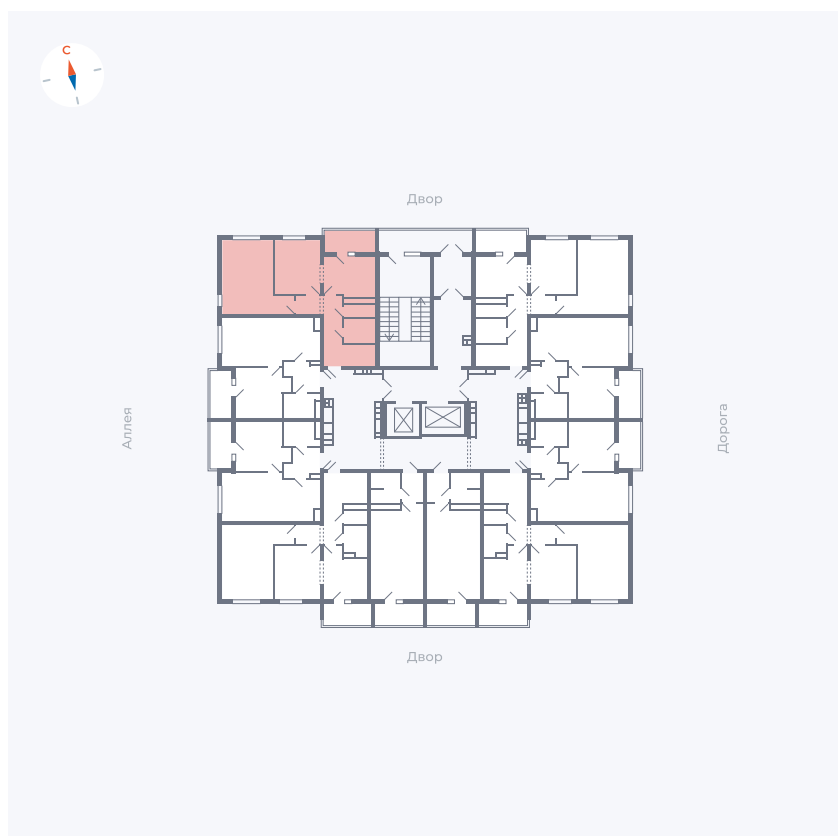

На этаже

Для заметок

Дата генерации: 10.06.2026