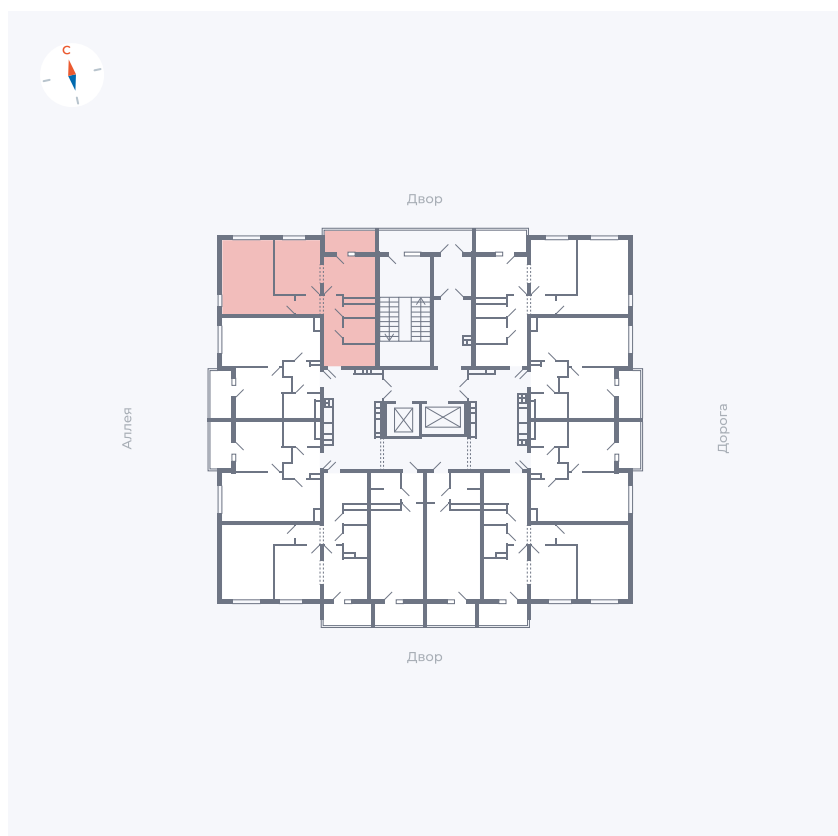

На этаже

Для заметок

Дата генерации: 06.04.2026