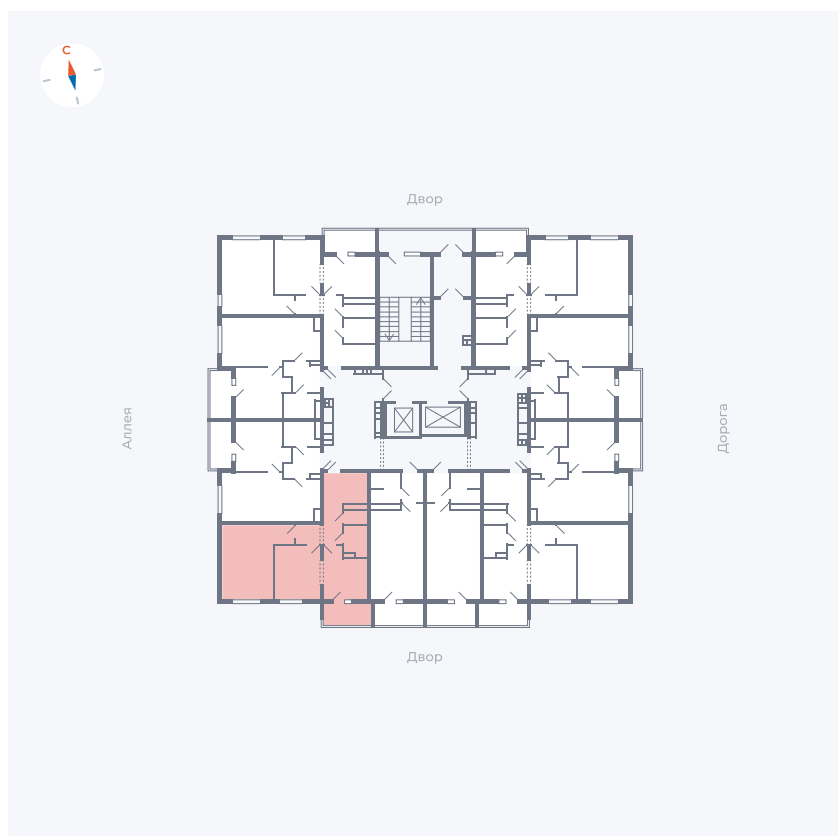

# Квартира 37

Квартал 44.2 / Дом 3 / Секция 1 / Этаж 5

Комнат	2
Площадь	49.67 м <sup>2</sup>
Срок сдачи	Дом сдан
Вид из окна	Двор

## На этаже