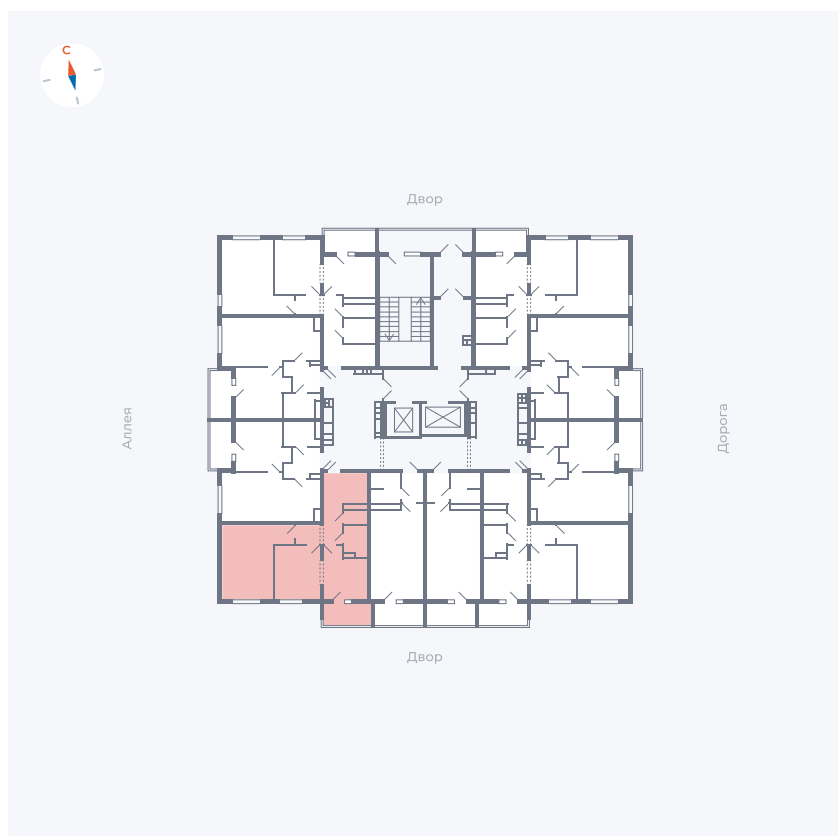

На этаже

Для заметок

Дата генерации: 01.07.2026