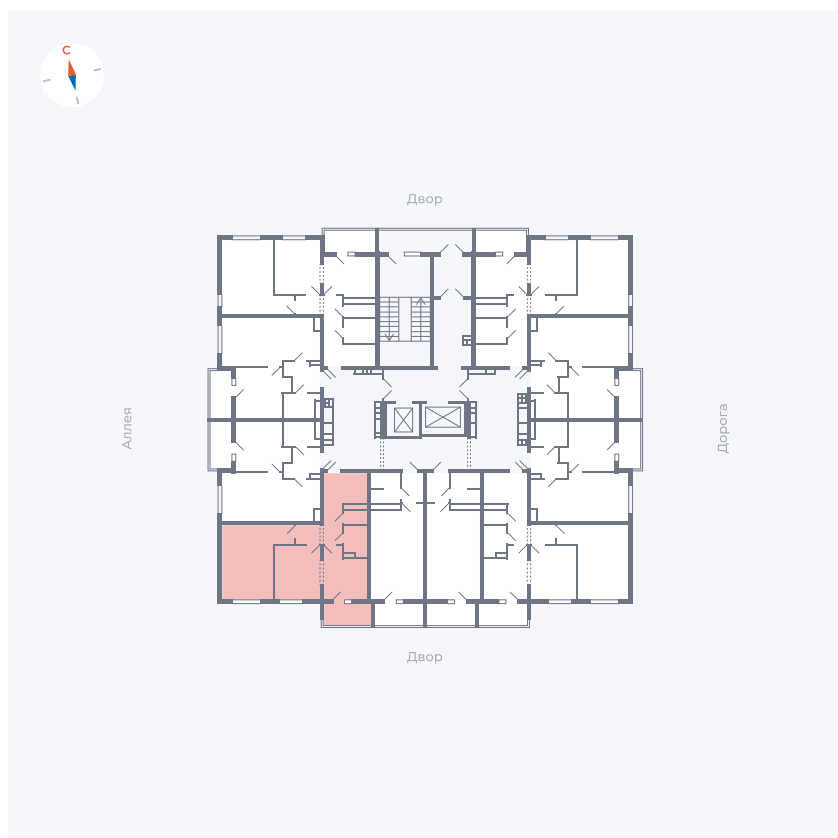

# Квартира 37

Квартал 44.2 / Дом 3 / Секция 1 / Этаж 5

Комнат	2
Площадь	49.67 м <sup>2</sup>
Срок сдачи	Дом сдан
Вид из окна	Двор

## На этаже