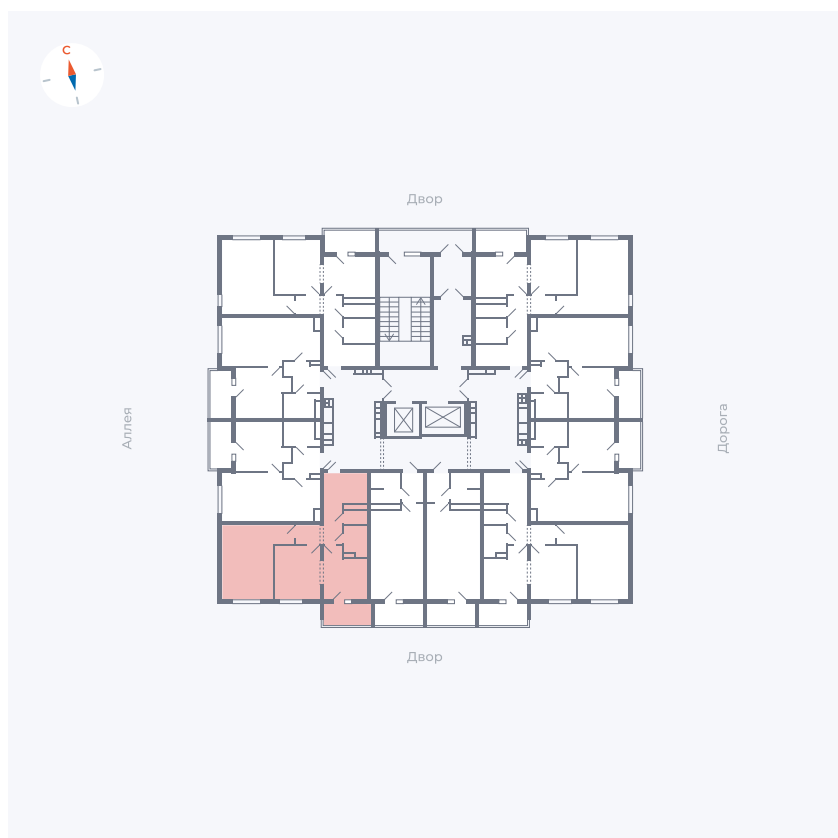

На этаже

Для заметок

Дата генерации: 22.11.2024