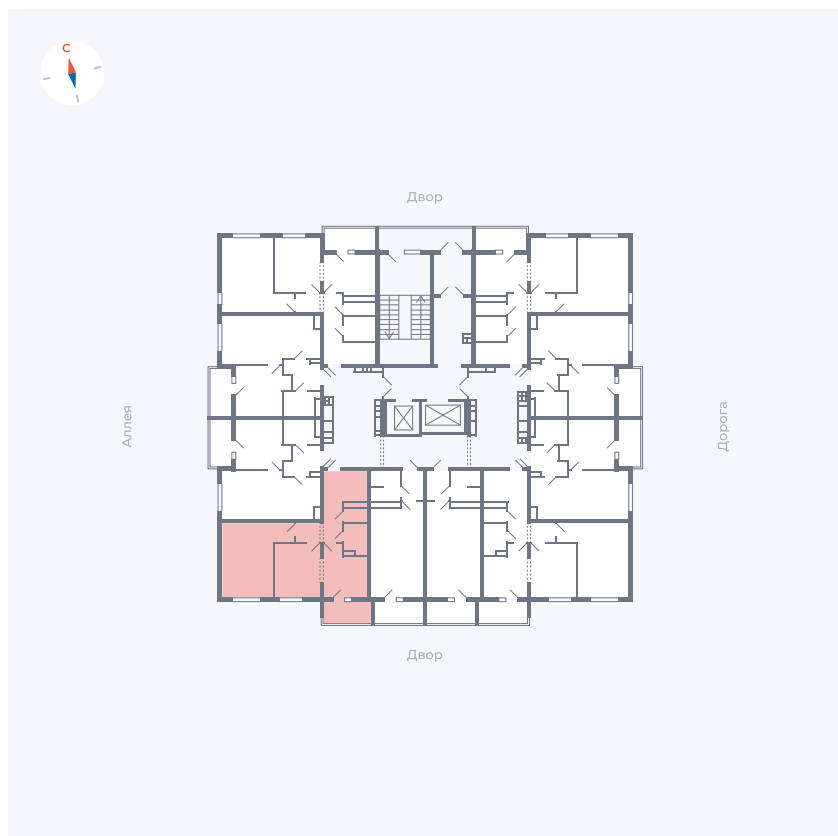

На этаже

Для заметок

Дата генерации: 26.04.2026