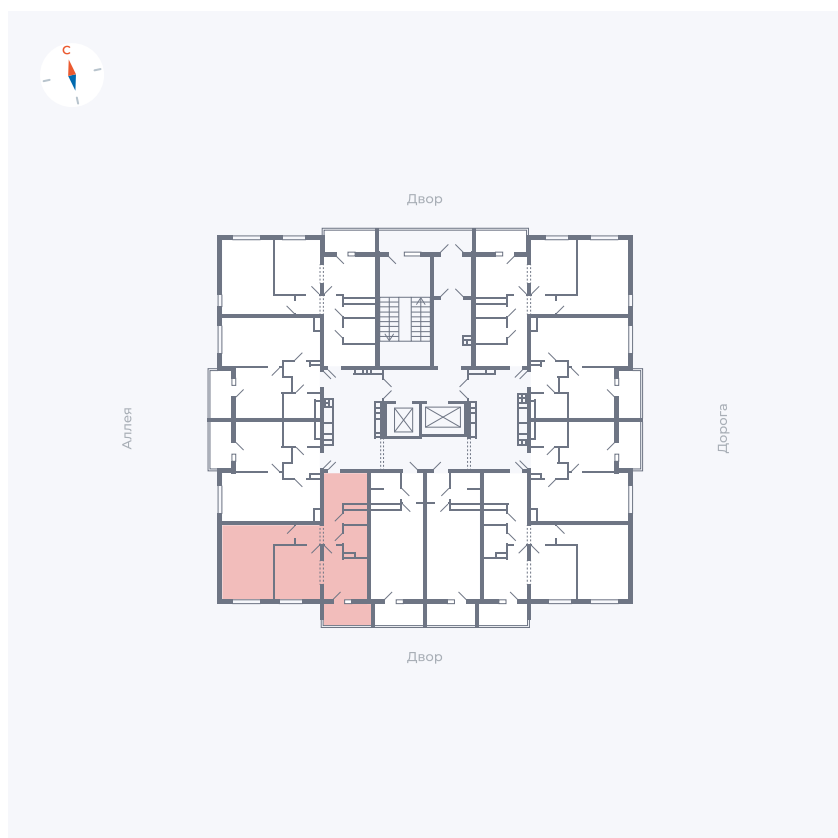

На этаже

Для заметок

Дата генерации: 17.03.2026