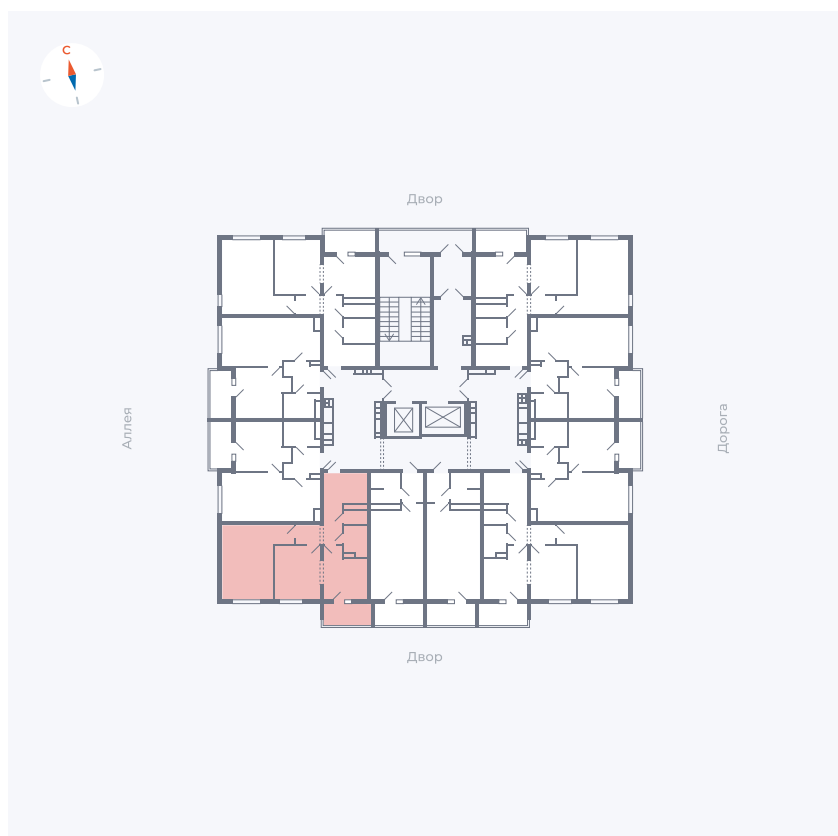

На этаже

Для заметок

Дата генерации: 16.10.2024