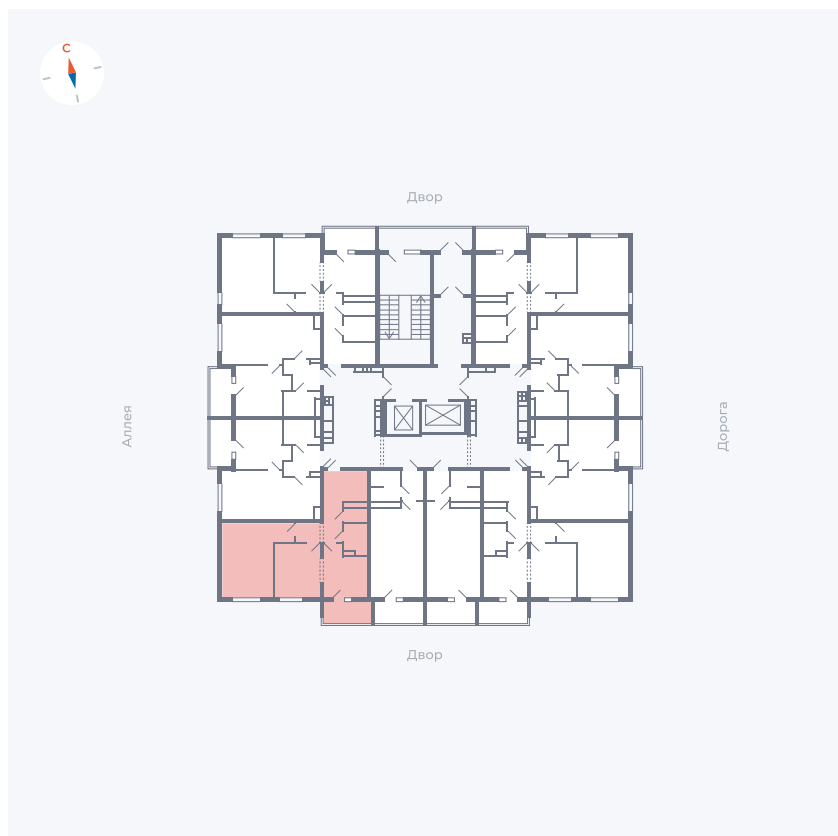

На этаже

Для заметок

Дата генерации: 22.12.2024