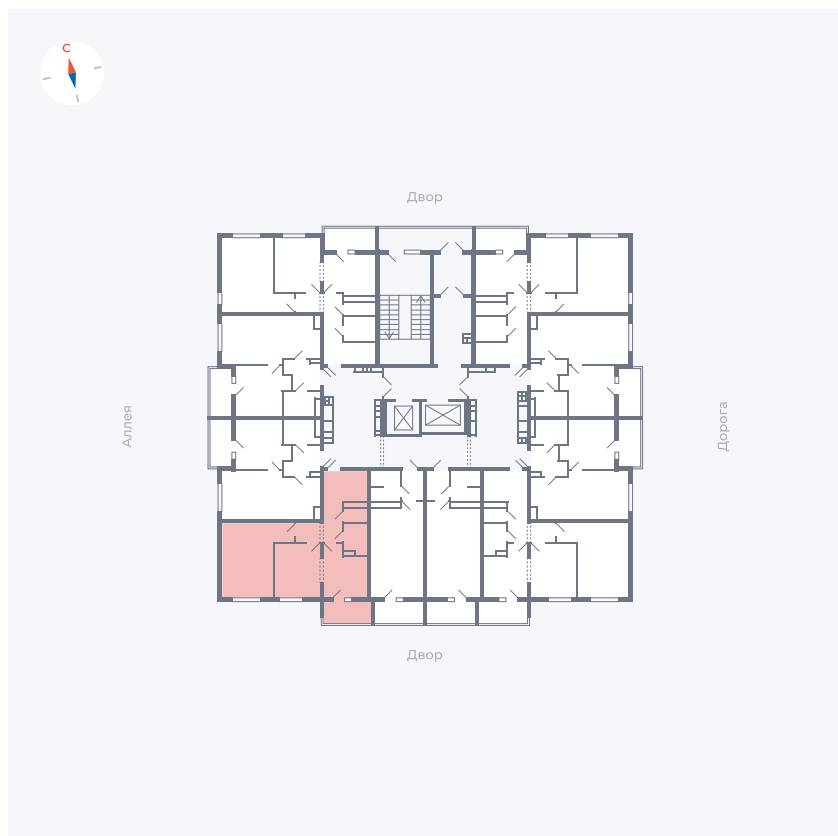

# Квартира 37

Квартал 44.2 / Дом 3 / Секция 1 / Этаж 5

Комнат	2
Площадь	49.67 м <sup>2</sup>
Срок сдачи	IV кв. 2026
Вид из окна	Двор

## На этаже