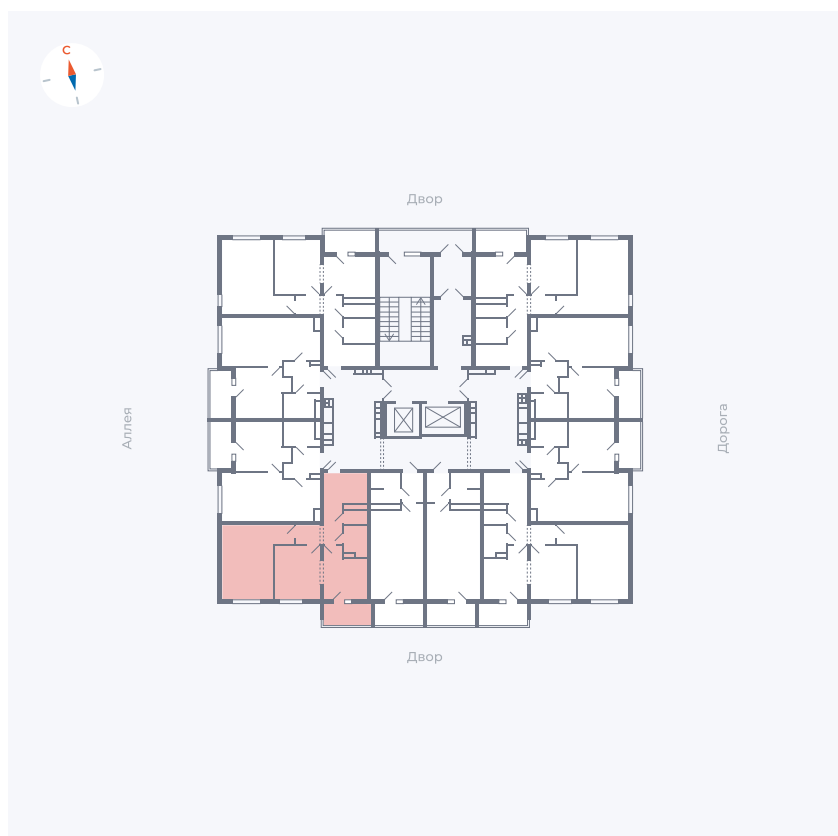

# Квартира 37

Квартал 44.2 / Дом 3 / Секция 1 / Этаж 5

Комнат	2
Площадь	49.67 м <sup>2</sup>
Срок сдачи	IV кв. 2026
Вид из окна	Двор