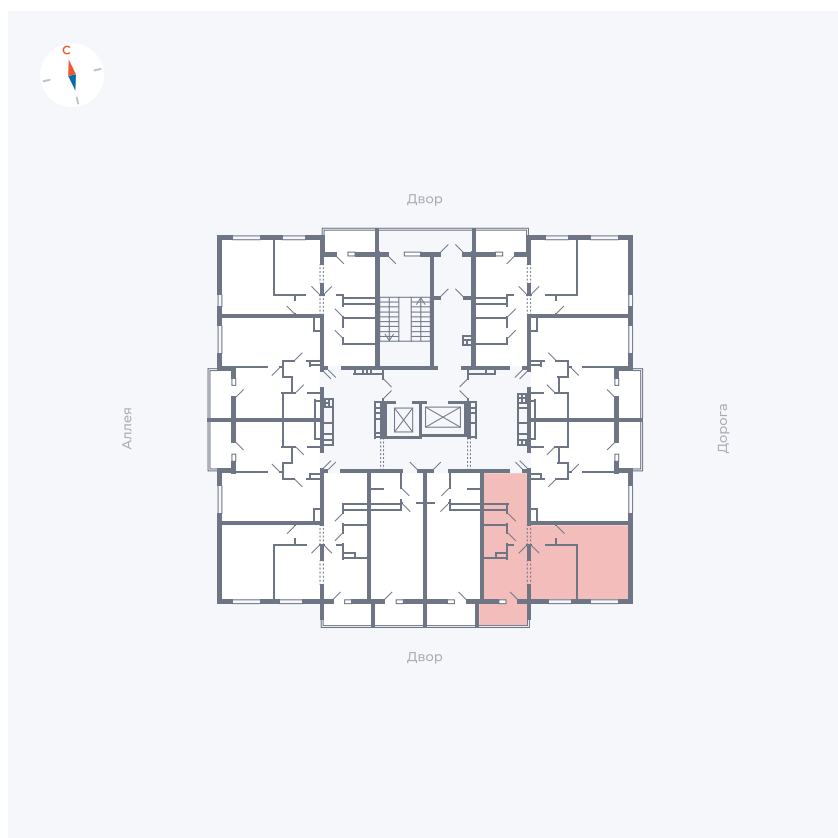

На этаже

Для заметок

Дата генерации: 10.06.2026