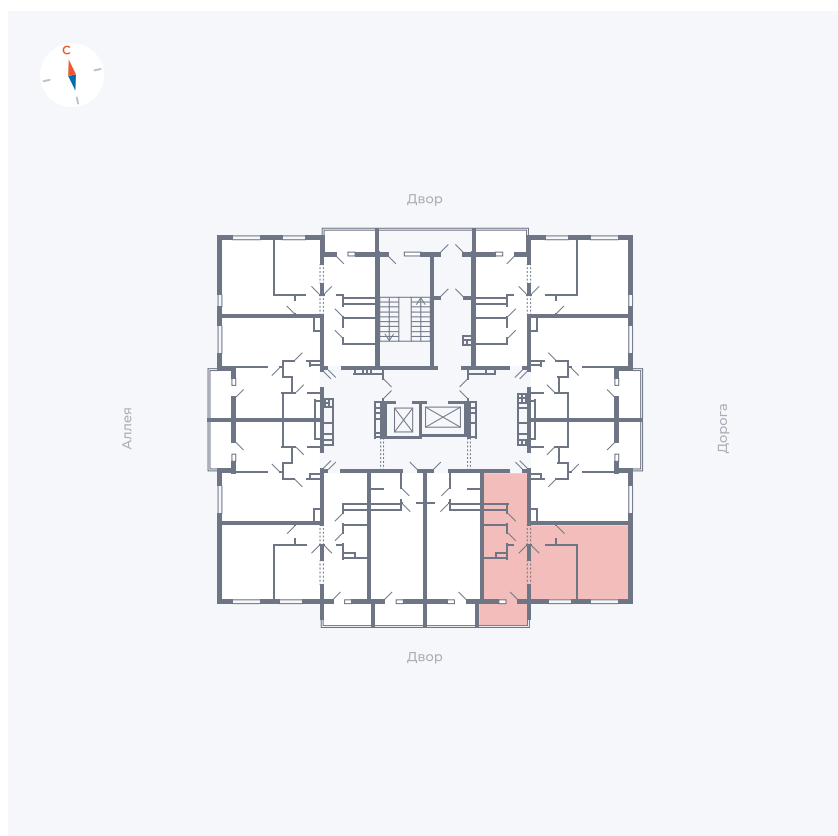

На этаже

Для заметок

Дата генерации: 26.04.2026