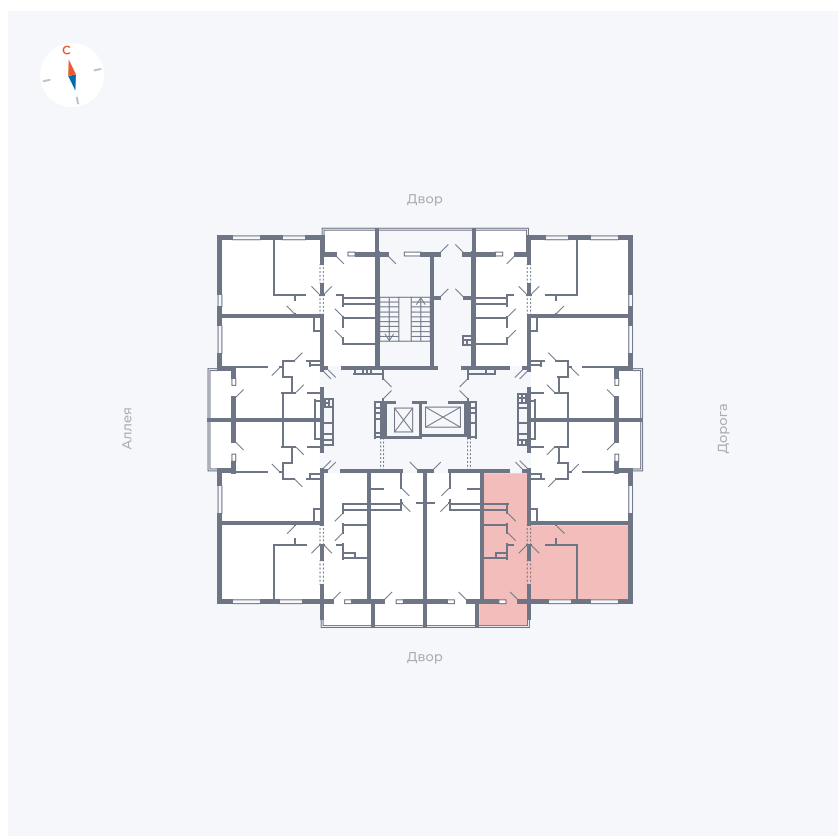

На этаже

Для заметок

Дата генерации: 16.10.2024