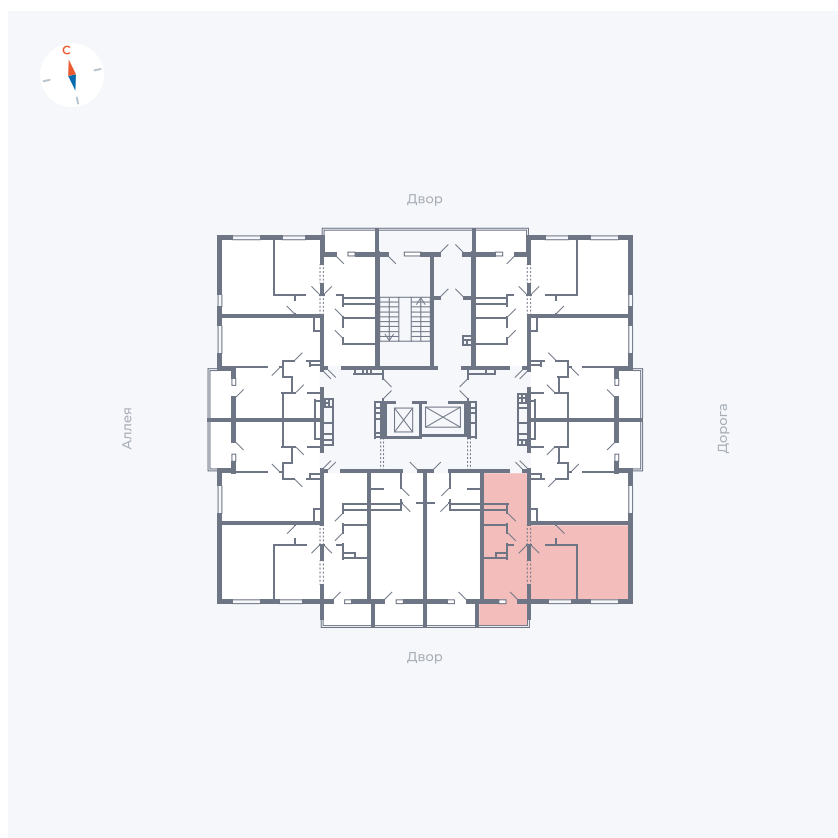

На этаже

Для заметок

Дата генерации: 21.11.2024