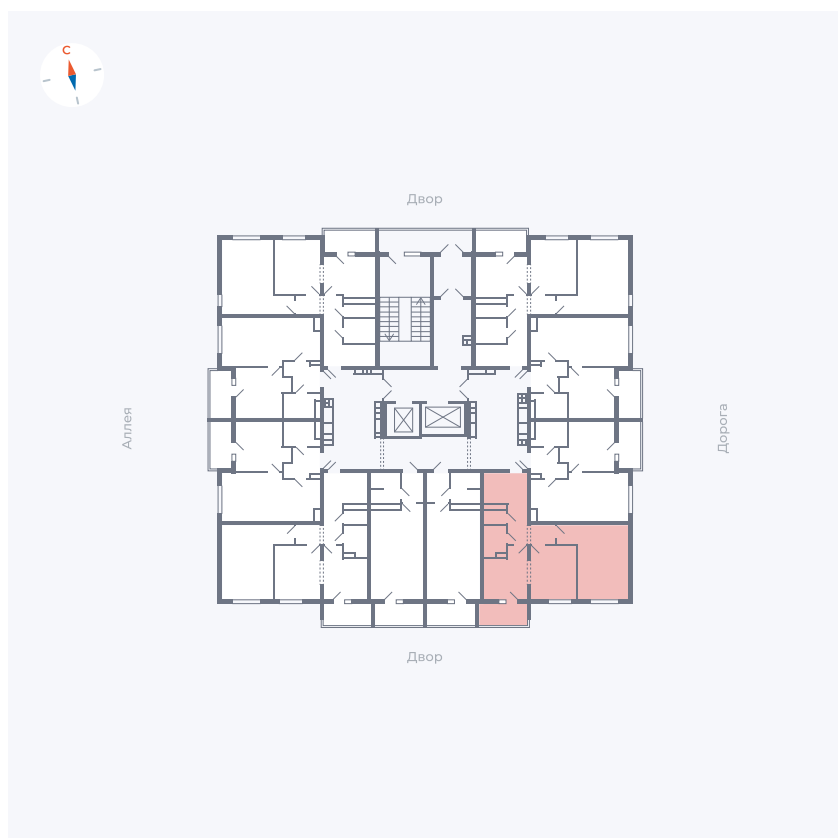

# Квартира 34

Квартал 44.2 / Дом 3 / Секция 1 / Этаж 5

Комнат	2
Площадь	49.67 м <sup>2</sup>
Срок сдачи	IV кв. 2026
Вид из окна	Двор

## На этаже